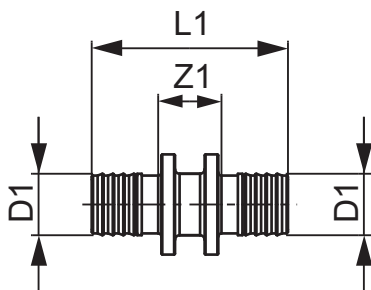

#### Опис:

Муфта виготовлена з високоякісного пластику PPSU для з'єднання натяжною гільзою без ущільнювального кільця композитних труб TECEflex або труб PE-X одного діаметру (без натяжних гільз TECEflex).

#### Дані про продажі:

Назва продукції: TECEflex, муфта, розм. 40 x 40, PPSU

Група товарів: 700

Група продукції: 1007000040

Розмір: 40 x 40

Z1: 28

L1: 91