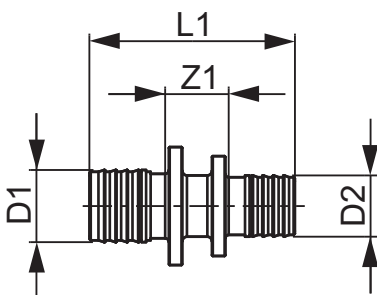

TECEflex, муфта редукційна, PPSU

Артикул: 736508

Розмір: 40 x 32

Матеріал: PPSU

К 1: 2 шт.

К 2: 20 шт.

Опис:

Муфта з'єднувальна редукційна, виготовлена з високоякісного пластику PPSU для з'єднання натяжною гільзою без ущільнювального кільця композитних труб TECEflex або труб PE-X різних діаметрів (без натяжних гільз TECEflex).

Дані про продажі:

Назва продукції: TECEflex, муфта редукційна, розм. 40 x 32, PPSU

Група товарів: 700

Група продукції: 1007000040

Розмір: 40 x 32

Z1: 27

L1: 87