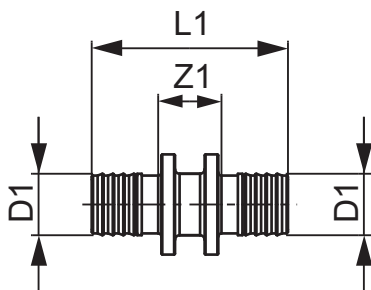

### Опис:

Муфта виготовлена з високоякісного пластику PPSU для з'єднання натяжною гільзою без ущільнювального кільця композитних труб TECEflex або труб PE-X одного діаметру (без натяжних гільз TECEflex).

### Дані про продажі:

Назва продукції: TECEflex, муфта, розм. 32 x 32, PPSU

Група товарів: 700

Група продукції: 1007000040

Розмір: 32 x 32

Z1: 24

L1: 81