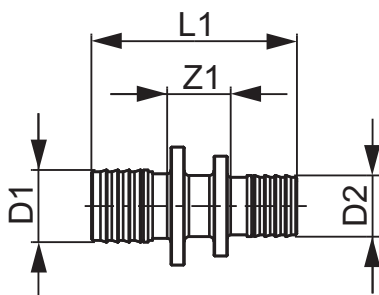

TECEflex, муфта редукційна, PPSU

Артикул: 736507

Розмір: 32 x 25

Матеріал: PPSU

К 1: 5 шт.

К 2: 30 шт.

Опис:

Муфта з'єднувальна редукційна, виготовлена з високоякісного пластику PPSU для з'єднання натяжною гільзою без ущільнювального кільця композитних труб TECEflex або труб PE-X різних діаметрів (без натяжних гільз TECEflex).

Дані про продажі:

Назва продукції: TECEflex, муфта редукційна, розм. 32 x 25, PPSU
Група товарів: 700
Група продукції: 1007000040

Розмір: 32 x 25

Z1: 23

L1: 75