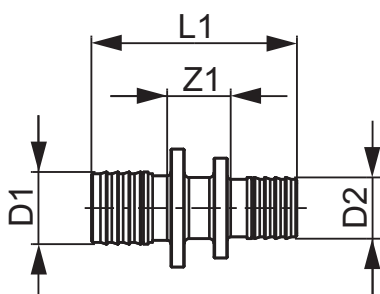

TECEflex, муфта редукційна, PPSU

Артикул: 736506

Розмір: 32 x 20

Матеріал: PPSU

К 1: 5 шт.

К 2: 30 шт.

Опис:

Муфта з'єднувальна редукційна, виготовлена з високоякісного пластику PPSU для з'єднання натяжною гільзою без ущільнювального кільця композитних труб TECEflex або труб PE-X різних діаметрів (без натяжних гільз TECEflex).

Дані про продажі:

Назва продукції: TECEflex, муфта редукційна, розм. 32 x 20, PPSU

Група товарів: 700

Група продукції: 1007000040

Розмір: 32 x 20

Z1: 23

L1: 70