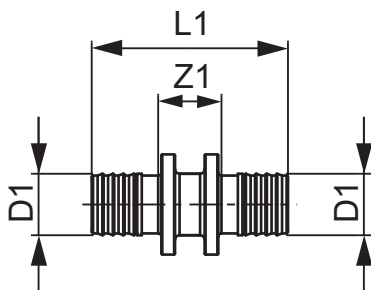

#### Опис:

Муфта виготовлена з високоякісного пластику PPSU для з'єднання натяжною гільзою без ущільнювального кільця композитних труб TECEflex або труб PE-X одного діаметру (без натяжних гільз TECEflex).

#### Дані про продажі:

Назва продукції: TECEflex, муфта, розм. 25 x 25, PPSU

Група товарів: 700

Група продукції: 1007000040

Розмір: 25 x 25

Z1: 16

L1: 64