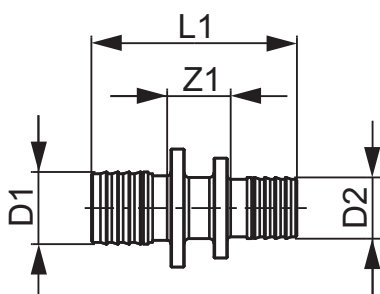

TECEflex, муфта редукційна, PPSU

Артикул: 736505

Розмір: 25 x 20

Матеріал: PPSU

К 1: 10 шт.

К 2: 50 шт.

Опис:

Муфта з'єднувальна редукційна, виготовлена з високоякісного пластику PPSU для з'єднання натяжною гільзою без ущільнювального кільця композитних труб TECEflex або труб PE-X різних діаметрів (без натяжних гільз TECEflex).

Дані про продажі:

Назва продукції: TECEflex, муфта редукційна, розм. 25 x 20, PPSU

Група товарів: 700

Група продукції: 1007000040

Розмір: 25 x 20

Z1: 16

L1: 58