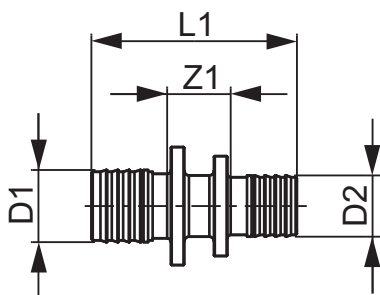

TECEflex, муфта редукційна, PPSU

Артикул: 736504

Розмір: 25 x 16

Матеріал: PPSU

К 1: 10 шт.

К 2: 50 шт.

Опис:

Муфта з'єднувальна редукційна, виготовлена з високоякісного пластику PPSU для з'єднання натяжною гільзою без ущільнювального кільця композитних труб TECEflex або труб PE-X різних діаметрів (без натяжних гільз TECEflex).

Дані про продажі:

Назва продукції: TECEflex, муфта редукційна, розм. 25 x 16, PPSU

Група товарів: 700

Група продукції: 1007000040

Розмір: 25 x 16

Z1: 15

L1: 56