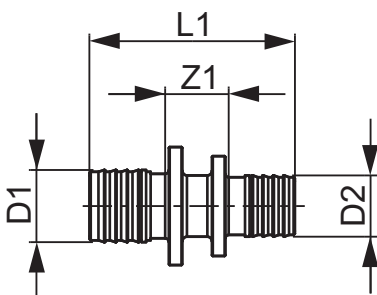

TECEflex, муфта редукційна, PPSU

Артикул: 736503

Розмір: 20 x 16

Матеріал: PPSU

К 1: 10 шт.

К 2: 100 шт.

Опис:

Муфта з'єднувальна редукційна, виготовлена з високоякісного пластику PPSU для з'єднання натяжною гільзою без ущільнювального кільця композитних труб TECEflex або труб PE-X різних діаметрів (без натяжних гільз TECEflex).

Дані про продажі:

Назва продукції: TECEflex, муфта редукційна, розм. 20 x 16, PPSU

Група товарів: 700

Група продукції: 1007000040

Розмір: 20 x 16

Z1: 15

L1: 50