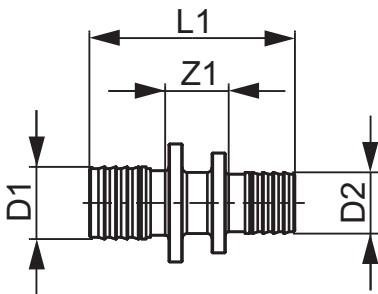

TECEflex, муфта редукційна, стандартна латунь

Артикул: 766508

Розмір: 40 x 32

Матеріал: Стандартна латунь

К 1: 2 шт.

К 2: 20 шт.

Опис:

Дані про продажі:

Назва продукції: TECEflex, муфта редукційна, стандартна латунь, 40 x 32

Група товарів: 700

Група продукції: 1007000030

Розмір: 40 x 32

Z1: 22

L1: 87