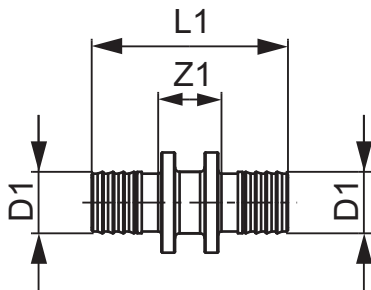

TECEflex, муфта, стандартна латунь

Артикул: 766032

Розмір: 32 x 32

Матеріал: Стандартна латунь

К 1: 5 шт.

К 2: 50 шт.

Опис:

Дані про продажі:

Назва продукції: TECEflex, муфта, стандартна латунь, 32 x 32

Група товарів: 700

Група продукції: 1007000030

Розмір: 32 x 32

Z1: 19

L1: 81