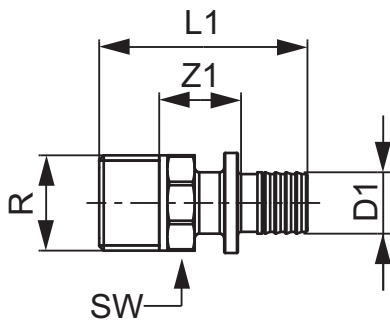

TECEflex, перехідник із зовнішньою різьбою, стандартна латунь

Артикул: 765510

Розмір: 32 x R 1 1/4"

Матеріал: Стандартна латунь

К 1: 5 шт.

К 2: 50 шт.

Опис:

Дані про продажі:

Назва продукції: TECEflex, перех. із зовн. різьб., станд. латунь, 32 x 3P 1 1/4"

Група товарів: 700

Група продукції: 1007000030

Розмір: 32 x R 1 1/4"

Z1: 25

L1: 75

SW: 43