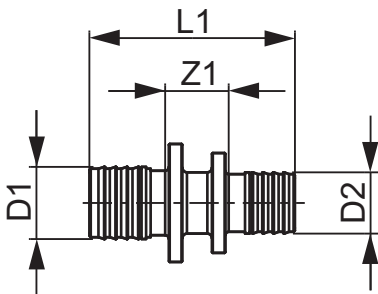

TECEflex, муфта редукційна, стандартна латунь

Артикул: 766507

Розмір: 32 x 25

Матеріал: Стандартна латунь

К 1: 5 шт.

К 2: 30 шт.

Опис:

Дані про продажі:

Назва продукції: TECEflex, муфта редукційна, стандартна латунь, 32 x 25

Група товарів: 700

Група продукції: 1007000030

Розмір: 32 x 25

Z1: 18

L1: 72