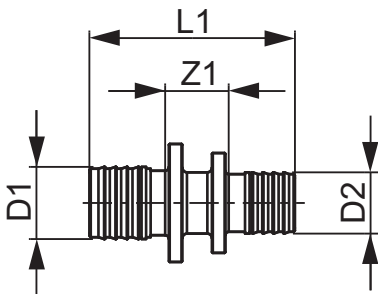

TECEflex, муфта редукційна, стандартна латунь

Артикул: 766506

Розмір: 32 x 20

Матеріал: Стандартна латунь

К 1: 5 шт.

К 2: 30 шт.

Опис:

Дані про продажі:

Назва продукції: TECEflex, муфта редукційна, стандартна латунь, 32 x 20

Група товарів: 700

Група продукції: 1007000030

Розмір: 32 x 20

Z1: 16

L1: 64