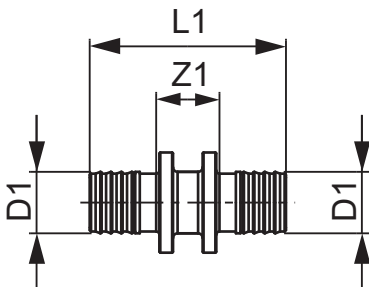

TECEflex, муфта, стандартна латунь

Артикул: 766025

Розмір: 25 x 25

Матеріал: Стандартна латунь

К 1: 10 шт.

К 2: 50 шт.

Опис:

Дані про продажі:

Назва продукції: TECEflex, муфта, стандартна латунь, 25 x 25

Група товарів: 700

Група продукції: 1007000030

Розмір: 25 x 25

Z1: 17

L1: 64