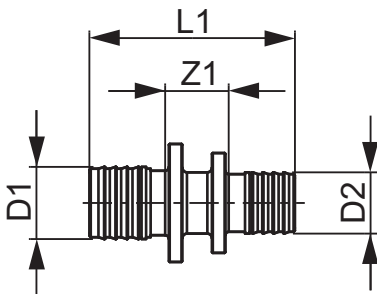

TECEflex, муфта редукційна, стандартна латунь

Артикул: 766505

Розмір: 25 x 20

Матеріал: Стандартна латунь

К 1: 10 шт.

К 2: 50 шт.

Опис:

Дані про продажі:

Назва продукції: TECEflex, муфта редукційна, стандартна латунь, 25 x 20

Група товарів: 700

Група продукції: 1007000030

Розмір: 25 x 20

Z1: 15

L1: 56