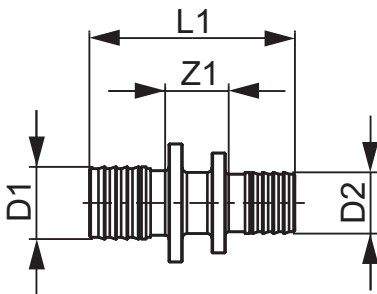

TECEflex, муфта редукційна, стандартна латунь

Артикул: 766504

Розмір: 25 x 16

Матеріал: Стандартна латунь

К 1: 10 шт.

К 2: 50 шт.

Опис:

Дані про продажі:

Назва продукції: TECEflex, муфта редукційна, стандартна латунь, 25 x 16

Група товарів: 700

Група продукції: 1007000030

Розмір: 25 x 16

Z1: 15

L1: 53