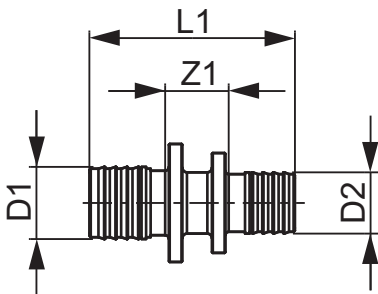

TECEflex, муфта редукційна, стандартна латунь

Артикул: 766503

Розмір: 20 x 16

Матеріал: Стандартна латунь

К 1: 10 шт.

К 2: 100 шт.

Опис:

Дані про продажі:

Назва продукції: TECEflex, муфта редукційна, стандартна латунь, 20 x 16

Група товарів: 700

Група продукції: 1007000030

Розмір: 20 x 16

Z1: 14

L1: 45