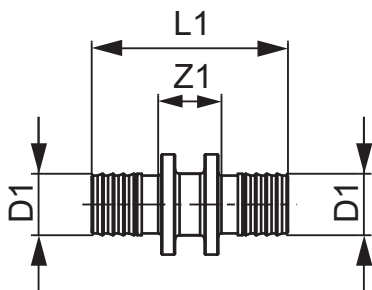

### Опис:

Муфта виготовлена з високоякісного пластику PPSU для з'єднання натяжною гільзою без ущільнювального кільця композитних труб TECEflex або труб PE-X одного діаметру (без натяжних гільз TECEflex).

### Дані про продажі:

Назва продукції: TECEflex, муфта, розм. 20 x 20, PPSU

Група товарів: 700

Група продукції: 1007000040

Розмір: 20 x 20

Z1: 16

L1: 53