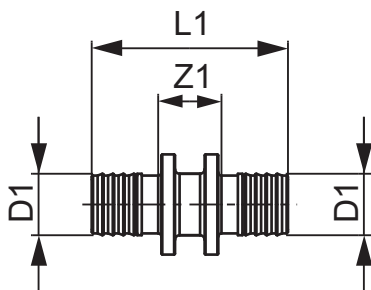

### Опис:

Муфта виготовлена з високоякісного пластику PPSU для з'єднання натяжною гільзою без ущільнювального кільця композитних труб TECEflex або труб PE-X одного діаметру (без натяжних гільз TECEflex).

### Дані про продажі:

Назва продукції: TECEflex, муфта, розм. 16 x 16, PPSU

Група товарів: 700

Група продукції: 1007000040

Розмір: 16 x 16

Z1: 15

L1: 48