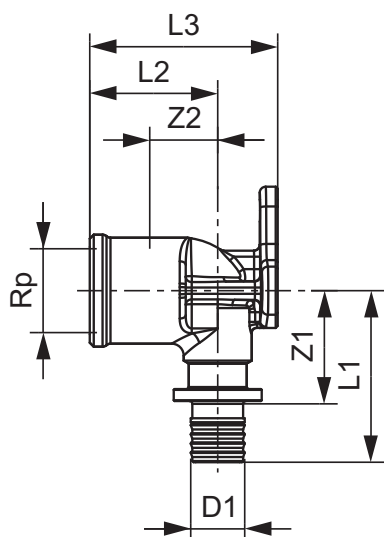

TECEflex, настінний кутник, стандартна латунь

Артикул: 768516

Розмір: 16 x Rp 1/2"

Матеріал: Стандартна латунь

К 1: 10 шт.

К 2: 100 шт.

Опис:

Дані про продажі:

Назва продукції: TECEflex, настінні кутники, станд. латунь, розм. 16 x Rp 1/2"

Група товарів: 700

Група продукції: 1007000030

Розмір: 16 x Rp 1/2"

Z1: 26

Z2: 12

L1: 41

L2: 27