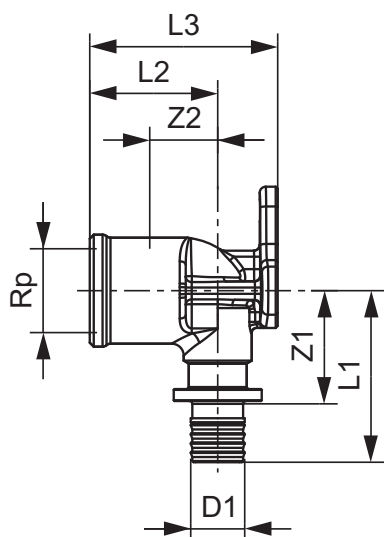

TECEflex, настінний кутник, стандартна латунь

Артикул: 768526

Розмір: 25 x Rp 3/4"

Матеріал: Стандартна латунь

К 1: 10 шт.

К 2: 20 шт.

Опис:

Дані про продажі:

Назва продукції: TECEflex, настінні кутники, станд. латунь, розм. 25 x Rp 3/4"

Група товарів: 700

Група продукції: 1007000030

Розмір: 25 x Rp 3/4"

Z1: 31

Z2: 11

L1: 54

L2: 28