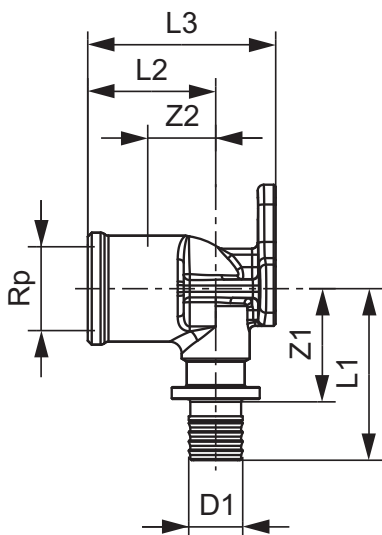

TECEflex, настінний кутник, стандартна латунь

Артикул: 768520

Розмір: 20 x Rp 1/2"

Матеріал: Стандартна латунь

К 1: 10 шт.

К 2: 50 шт.

Опис:

Дані про продажі:

Назва продукції: TECEflex, настінні кутники, станд. латунь, розм. 20 x Rp 1/2"

Група товарів: 700

Група продукції: 1007000030

Розмір: 20 x Rp 1/2"

Z1: 26

Z2: 12

L1: 43

L2: 27