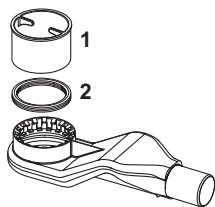

- Монтажна висота від низу сифона до верхньої площини душевого каналу = 68,5 мм
- Знижений рівень гідрозатвора = 30 мм

Продуктивність (згідно з EN 1253) при рівні води 10/20 мм над решіткою:

- Декоративна решітка «basic»: 0,5/0,6 л/с
- Декоративна решітка «steel II»: 0,5/0,6 л/с
- Основа для укладання плитки «plate»/ «platell»: 0,5/0,6 л/с

Дані про продажі:

Назва продукції: TECEdrainline, надплоский сифон, боковий сифон DN 40, 0,5 л/с

Група товарів: 600

Група продукції: 3006000080

Запчастини:

- | | | |
|---|--------|---|
| 1 | 668025 | Стакан гідрозатвору (висота = 25 мм) для надплоского сифону |
| 2 | 668032 | Ущільнення між каналом і сифоном із затискачем, з 2015 року |