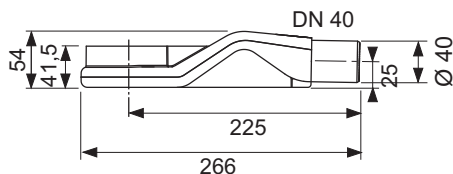

TECEdrainline надплоский сифон, боковий сифон DN 40

Артикул: 650004

К 1: 1 шт.

К 2: 320 шт.

Опис:

Низький сифон TECEdrainline для дренажного каналу, утворює поворотне з'єднання в корпусі каналу на всі 360°, бокове підключення до каналізації DN 40, стакан гідрозатвора з можливістю демонтажу.

- Монтажна висота від низу сифона до верхньої площини душевого каналу = 68,5 мм
- Знижений рівень гідрозатвора = 30 мм

Продуктивність (згідно з EN 1253) при рівні води 10/20 мм над решіткою:

- Декоративна решітка «basic»: 0,5/0,6 л/с
- Декоративна решітка «steel II»: 0,5/0,6 л/с
- Основа для укладання плитки «plate»/ «platell»: 0,5/0,6 л/с

Дані про продажі:

Назва продукції: TECEdrainline, надплоский сифон, боковий сифон DN 40, 0,5 л/с

Група товарів: 600

Група продукції: 3006000080

Запчастини:

- | | | |
|---|--------|---|
| 1 | 668025 | Стакан гідрозатвору (висота = 25 мм) для надплоского сифону |
| 2 | 668032 | Ущільнення між каналом і сифоном із затискачем, з 2015 року |