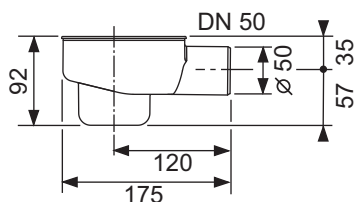

TECEdrainline стандартний сифон, боковий сифон DN 50

Артикул: 650001

К 1: 1 шт.

К 2: 210 шт.

Опис:

Сифон TECEdrainline для дренажного каналу, утворює поворотне з'єднання в корпусі каналу на всі 360°, бокове підключення до каналізації DN 50, стакан гідрозатвора з можливістю демонтажу.

- Монтажна висота від низу сифона до верхньої площини душевого каналу = 120 мм
- Рівень гідрозатвора = 50 мм відповідно до EN 1253

Продуктивність (згідно з EN 1253) при рівні води 10/20 мм над решіткою:

- Декоративна решітка «basic»: 0,8/0,9 л/с
- Декоративна решітка «steel II»: 0,7/0,8 л/с
- Основа для укладання плитки «plate»/ «plate II»: 0,7/0,8 л/с

Дані про продажі:

Назва продукції: TECEdrainline, стандартний сифон, боковий сифон DN 50, 0,8 л/с

Група товарів: 600

Група продукції: 3006000080

Запчастини:

- | | | |
|---|--------|--|
| 1 | 668011 | Стакан гідрозатвора (висота = 74 мм) для стандартного сифону |
| 2 | 668032 | Ущільнення між каналом і сифоном із затискачем, з 2015 року |