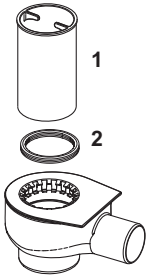

TECEdrainline стандартний сифон, боковий сифон DN 50

Артикул: 650001

К 1: 1 шт.

К 2: 210 шт.

Опис:

Сифон TECEdrainline для дренажного каналу, утворює поворотне з'єднання в корпусі каналу на всі 360°, бокове підключення до каналізації DN 50, стакан гідрозатвора з можливістю демонтажу.

- Монтажна висота від низу сифона до верхньої площини душевого каналу = 120 мм
- Рівень гідрозатвора = 50 мм відповідно до EN 1253

Продуктивність (згідно з EN 1253) при рівні води 10/20 мм над решіткою:

- Декоративна решітка «basic»: 0,8/0,9 л/с
- Декоративна решітка «steel II»: 0,7/0,8 л/с
- Основа для укладання плитки «plate»/ «plate II»: 0,7/0,8 л/с

Дані про продажі:

Назва продукції: TECEdrainline, стандартний сифон, боковий сифон DN 50, 0,8 л/с

Група товарів: 600

Група продукції: 3006000080

Запчастини:

- | | | |
|---|--------|--|
| 1 | 668011 | Стакан гідрозатвора (висота = 74 мм) для стандартного сифону |
| 2 | 668032 | Ущільнення між каналом і сифоном із затискачем, з 2015 року |