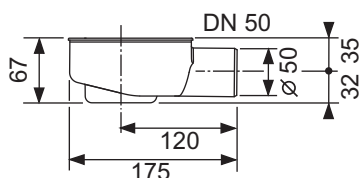

TECEdrainline плоский сифон, боковий сифон DN 50

Артикул: 650000

К 1: 1 шт.

К 2: 270 шт.

Опис:

Сифон TECEdrainline для дренажного каналу, утворює поворотне з'єднання в корпусі каналу на всі 360°, бокове підключення до каналізації DN 50, стакан гідрозатвора з можливістю демонтажу.

- Монтажна висота від низу сифона до верхньої площини душевого каналу = 95 мм
- Знижений рівень гідрозатвора = 25 мм

Продуктивність (згідно з EN 1253) при рівні води 10/20 мм над решіткою:

- Декоративна решітка «basic»: 0,8/0,8 л/с
- Декоративна решітка «steel II»: 0,7/0,8 л/с
- Основа для укладання плитки «plate»/ «plate II»: 0,7/0,8 л/с

Дані про продажі:

Назва продукції: TECEdrainline, плоский сифон, боковий сифон DN 50, 0,7 л/с

Група товарів: 600

Група продукції: 3006000080

Запчастини:

- | | | |
|---|--------|---|
| 1 | 668010 | Стакан гідрозатвора (висота = 49 мм) для плоского сифону |
| 2 | 668032 | Ущільнення між каналом і сифоном із затискачем, з 2015 року |