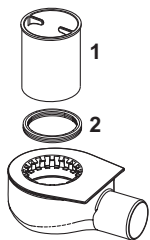

TECEdrainline плоский сифон, боковий сифон DN 50

Артикул: 650000

К 1: 1 шт.

К 2: 270 шт.

Опис:

Сифон TECEdrainline для дренажного каналу, утворює поворотне з'єднання в корпусі каналу на всі 360°, бокове підключення до каналізації DN 50, стакан гідрозатвора з можливістю демонтажу.

- Монтажна висота від низу сифона до верхньої площини душевого каналу = 95 мм
- Знижений рівень гідрозатвора = 25 мм

Продуктивність (згідно з EN 1253) при рівні води 10/20 мм над решіткою:

- Декоративна решітка «basic»: 0,8/0,8 л/с
- Декоративна решітка «steel II»: 0,7/0,8 л/с
- Основа для укладання плитки «plate»/ «plate II»: 0,7/0,8 л/с

Дані про продажі:

Назва продукції: TECEdrainline, плоский сифон, боковий сифон DN 50, 0,7 л/с

Група товарів: 600

Група продукції: 3006000080

Запчастини:

- | | | |
|---|--------|---|
| 1 | 668010 | Стакан гідрозатвора (висота = 49 мм) для плоского сифону |
| 2 | 668032 | Ущільнення між каналом і сифоном із затискачем, з 2015 року |