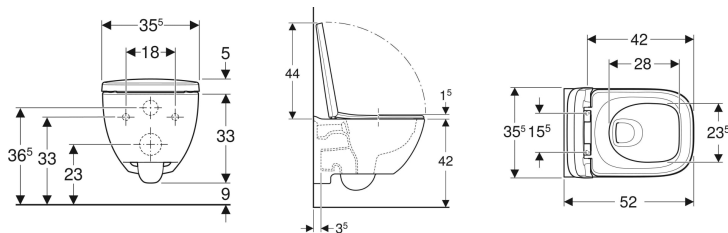

**Комплект підвісного унітаза воронкоподібного Geberit Modo, прямокутна форма, закрита форма, Rimfree, з сидінням з кришкою**

Приклад зображення

**Призначення**

- Для змивних бачків прихованого монтажу
- Для змивних систем під тиском

**Характеристики**

- Підвісний
- Воронкоподібний унітаз
- Унітаз без обідка з технологією змивання Rimfree
- Легке кріплення за допомогою системи Easy Fast Fix (тип EFF3)
- Тип 1, повний об'єм 6 / 5 / 4 л, відповідно до EN 997

- Об'єм води для змиву 4 л
- Закрита форма
- Прямокутної форми
- Сидіння з кришкою для унітаза, з дюропласту
- Кришка унітаза, що перекриває сидіння

**Технічні дані**

Матеріал	Сантехнічний фарфор
Відстань між кріпленнями	18 см
Регулюється за висотою	Ні