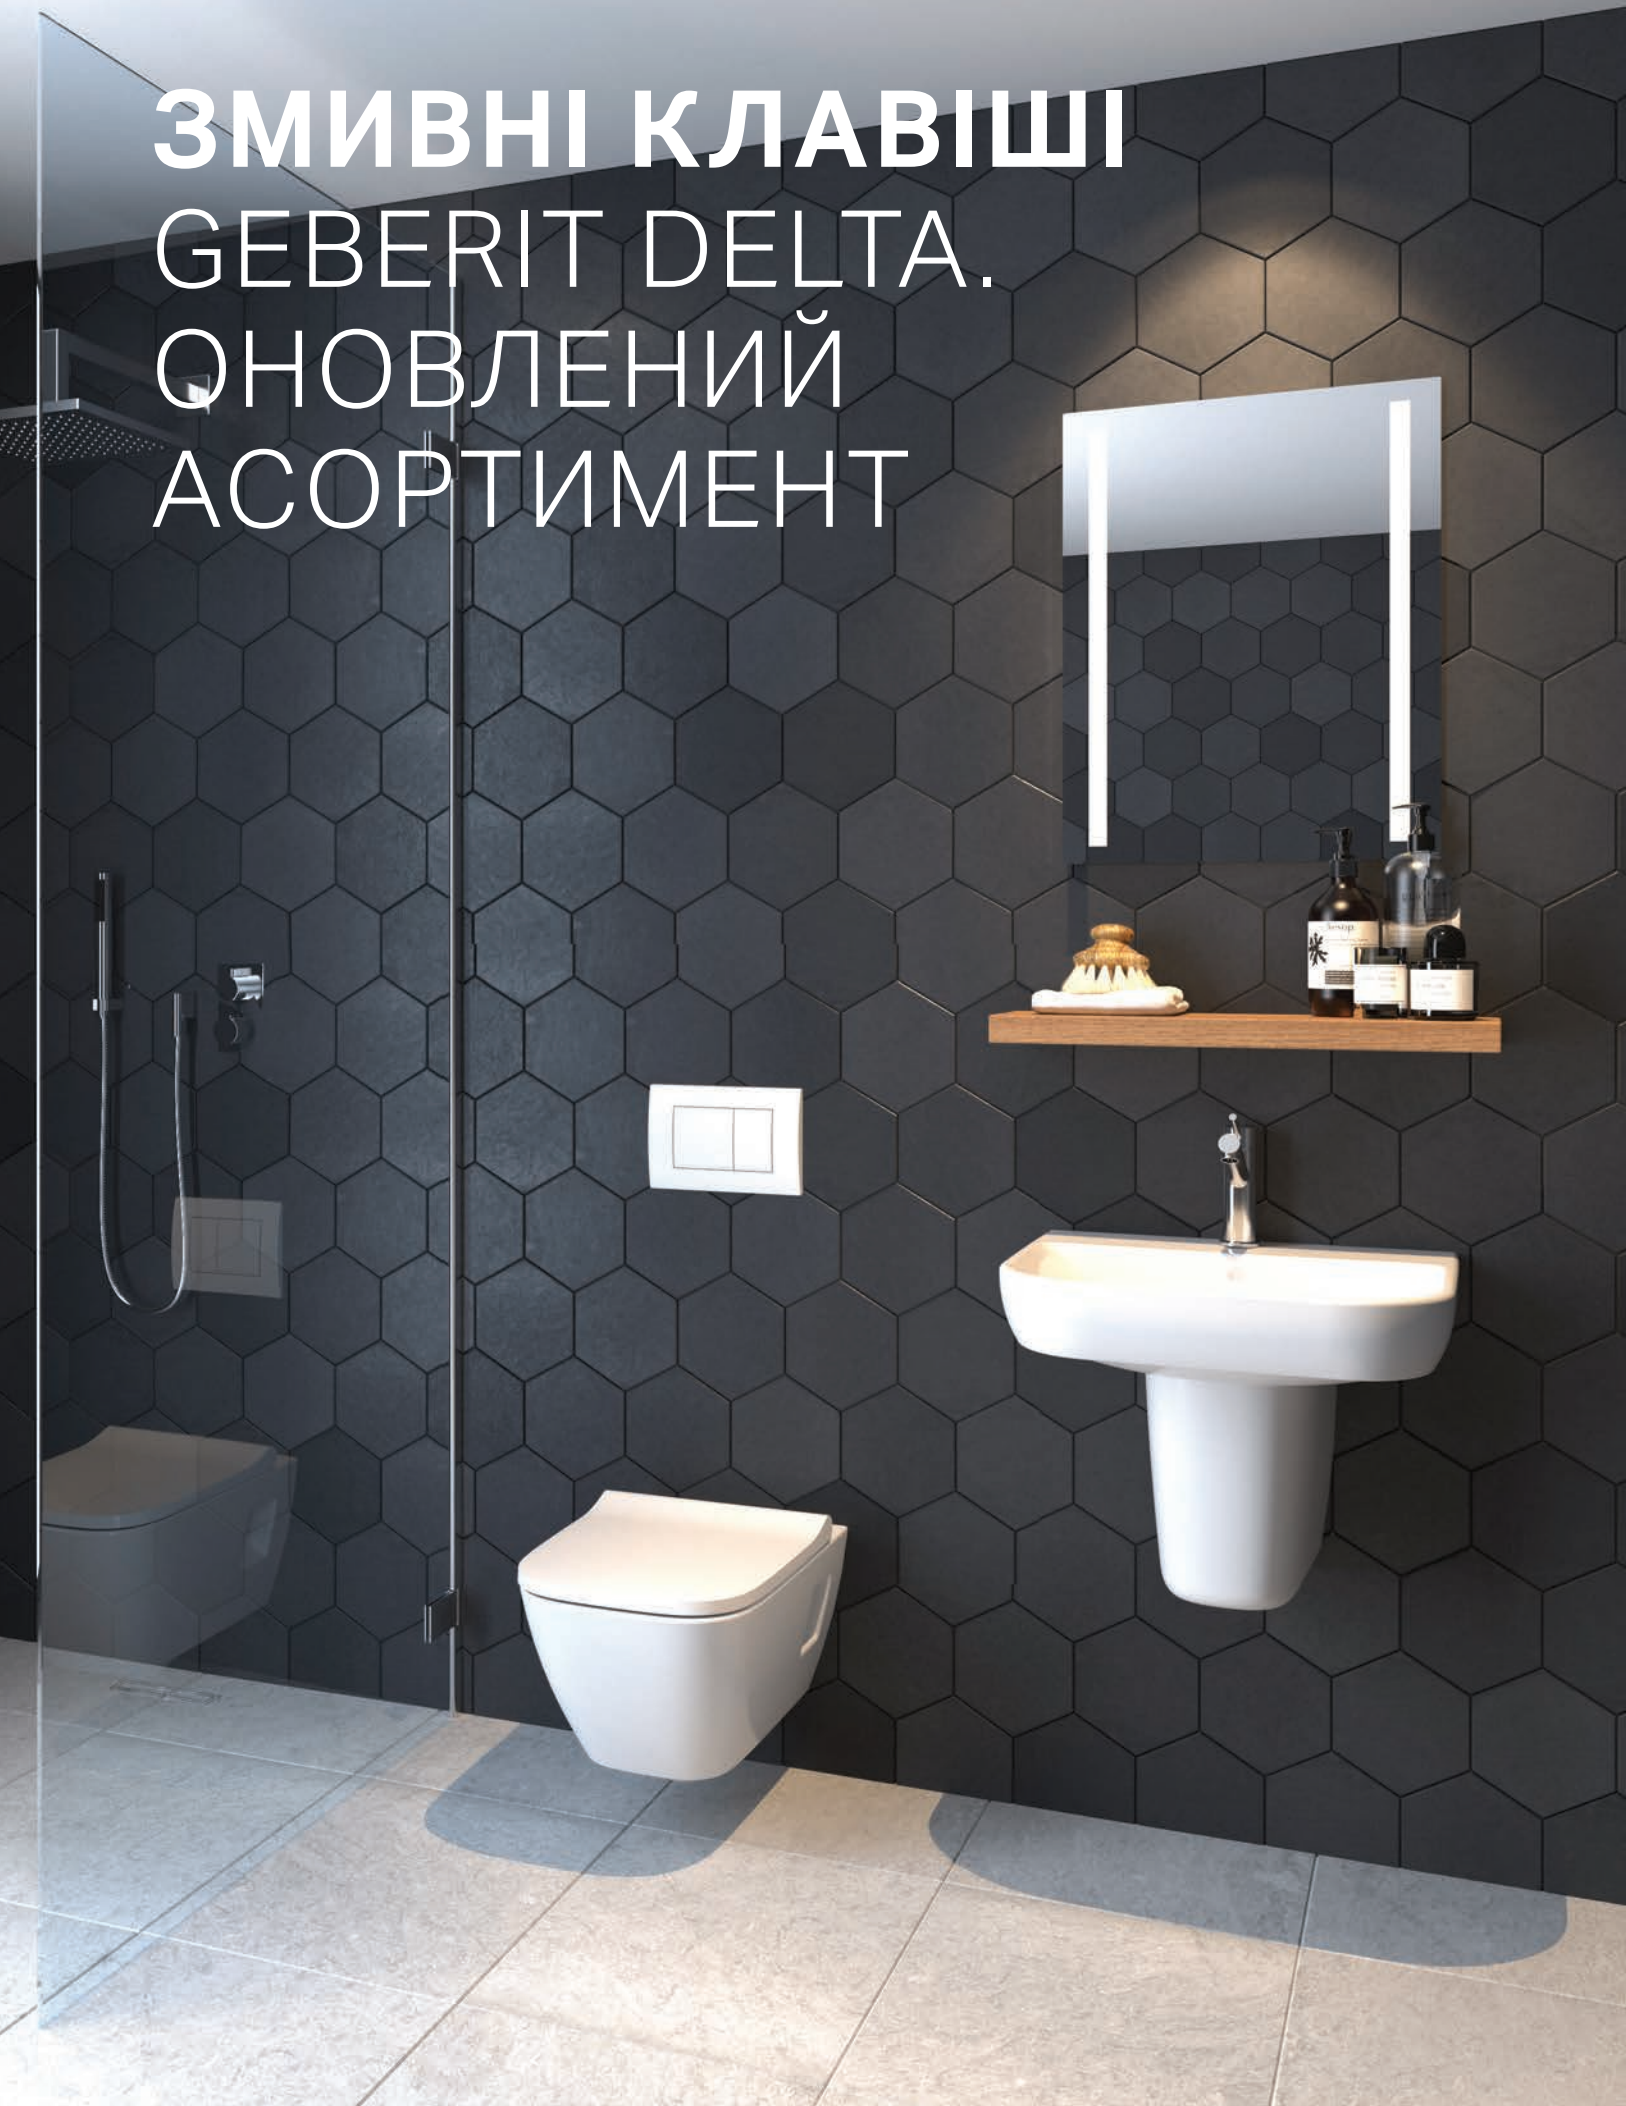

ЗМИВНІ КЛАВІШІ GEBERIT

ЗМИВНІ КЛАВІШІ GEBERIT DELTA. ОНОВЛЕНИЙ АСОРТИМЕНТ