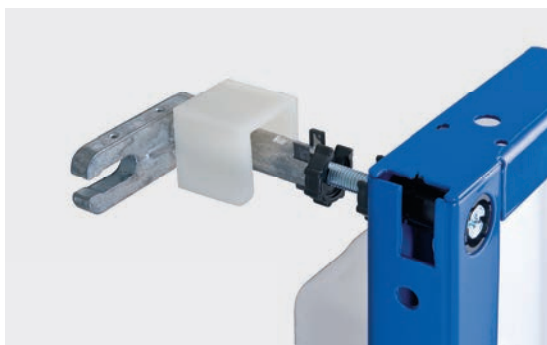

GEBERIT DUOFIX

ТЕХНОЛОГІЯ МОНТАЖУ

ПЕРЕВІРЕНО НА ПРАКТИЦІ

Geberit Duofix пропонує широкий вибір можливостей дизайну незалежно від використання у якості окремого елемента чи у системі. Переваги складної технології монтажу з безкінечно різними варіантами розташування повністю розкривають свій потенціал у повсякденному застосуванні на будівельних майданчиках.

↑

Покрокове розташування змивного коліна, елемента Geberit Duofix для змивних бачків прихованого монтажу.

↑

Просте, точне регулювання висоти за допомогою ніжок з безступінчастим регулюванням.

↑

Попередньо визначені положення для з'єднань водопроводів.

↑

Зручне регулювання глибини спереду завдяки монтажному комплекту для прямого анкерного кріплення до будівельної конструкції.

Всі монтажні елементи Geberit Duofix виробляють на заводі таким чином, щоб їх можна було швидко змонтувати у будівлі та приєднати до водопровідних систем та систем водовідведення. Роботу легко виконає одна людина. Для кріплення елемента до рами на гіпсокартонній перегородці застосовують саморізи. Geberit пропонує монтажний комплект для пристінного монтажу, який можна використати для зручного регулювання глибини спереду.