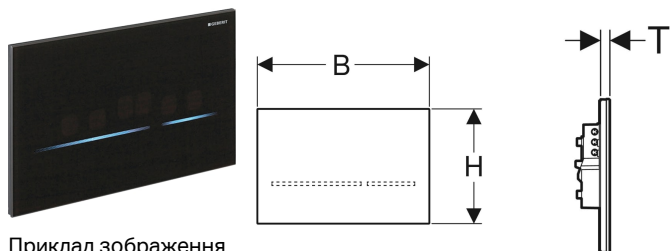

Приклад зображення

Призначення

- Для приватних і напівгромадських об'єктів
- Для активації подвійного змиву
- Для капітальних стін і пустотілих перегородок
- Для безконтактного керування змивом у змивних бачках прихованого монтажу Sigma 12 см
- Не підходить для використання зі вставками Geberit для очищувальних засобів
- Підходить для безбар'єрного рішення