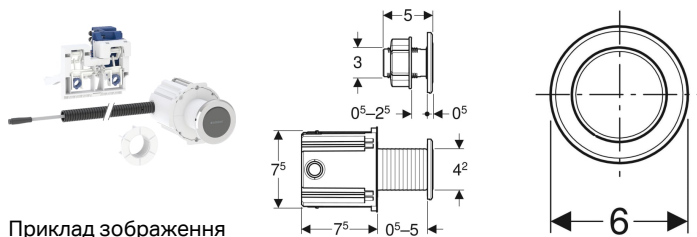

Система електронного керування зливом унітаза Geberit, живлення від мережі, для зливного бачка прихованого монтажу Omega 12 см, подвійний злив, з інфрачервоною кнопкою, тип 10

Приклад зображення

Призначення

- Для ручного дистанційного зливу зі зливних бачків прихованого монтажу Omega 12 см за допомогою безконтактної інфрачервоної кнопки
- Для активації подвійного зливу
- Для монтажу в капітальні стіни та пустотілі перегородки з коробкою прихованого монтажу
- Для вбудовування в меблі ванної кімнати з контргайкою
- Підходить для безбар'єрного рішення
- Для зливних бачків прихованого монтажу Omega 12 см

Обсяг постачання

- Інфрачервона кнопка зі з'єднувальним кабелем довжиною 2 м
- Коробка прихованого монтажу
- Контргайка

Замовити додатково

- Зливна клавіша або захисна панель
- Geberit Power & Connect Box (блок живлення та підключення Geberit)

- Трубка підведення довжиною 1,7 м
- Кронштейн з сервоприводом і піднімальним механізмом
- Електрична система керування зливом

- Мережевий блок живлення Geberit для Power & Connect Box

Арт. №	Колір / поверхня	Матеріал	В	Н	Т	Споживана потужність
115.956.14.6	Чорний матовий	Латунь	6 см	6 см	0.5 см	≤ 4 Вт