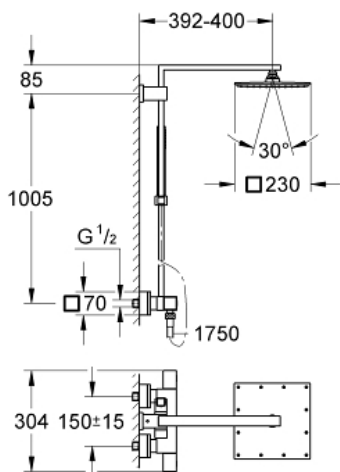

EUPHORIA CUBE SYSTEM 230
 Душевая система с термостатом для...
 MODEL # 26087000

Pure Freude
 an Wasser

GROHE

Product Description:
 EUPHORIA CUBE SYSTEM 230
 Душевая система с термостатом для настенного монтажа

Standard Specification:
 включает в себя:
 душевой кронштейн
 вынос 400 мм
 настенный термостат с аквадиммером
 выбор между:
 Rainshower Allure Верхний душ (27 479 000)
 душевая струя Rain
 с шаровым шарниром
 угол поворота $\pm 15^\circ$
 ручной душ Euphoria Cube (27 699 000)
 регулируется по высоте с помощью
 скользящего элемента
 душевой шланг 1750 мм (28 388 000)
 GROHE EcoJoy Технология совершенного потока
 при уменьшенном расходе воды
 GROHE TurboStat встроенный термозлемент
 GROHE SafeStop стопор безопасности при 38°C
 GROHE DreamSpray превосходный поток воды
 GROHE StarLight хромированная поверхность
 с системой SpeedClean против известковых отложений
 Twistfree против перекручивания шланга
 совместим с проточным водонагревателем от 18 кВт/ч
 минимальный расход воды 7л/мин
 минимальное давление 1,0 бар

Color:
 □ 26087000 хром