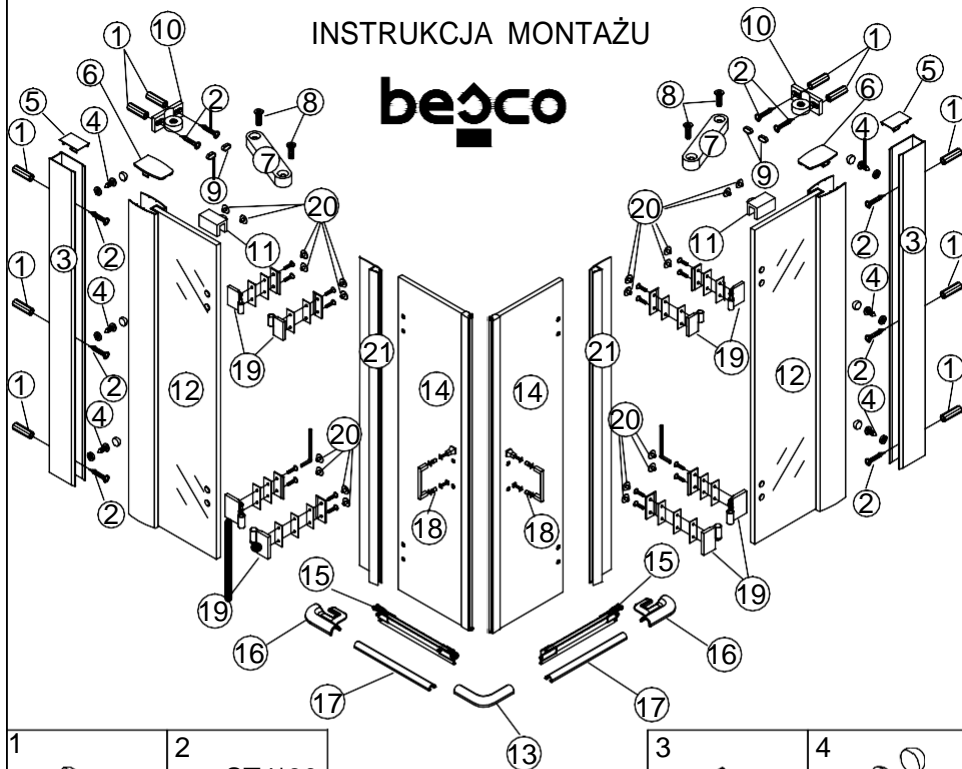

KABINA PRYSZNICOWA VIVA
KWADRATOWA
INSTRUKCJA MONTAŻU

bećco

1 10szt.	2 ST4*30 10szt.	3 2szt.	4 ST4*12 6szt.
5 2szt.	6 2szt.	7 2szt.	8 M6*16 4szt.
9 4szt.	10 2szt.	11 2szt.	12 2szt.
13 1szt.	14 2szt.	15 L P 2szt.	16 L P 2szt.
17 2szt.	18 2szt.	19 L P 4szt.	20 20szt.
		21 2szt.	