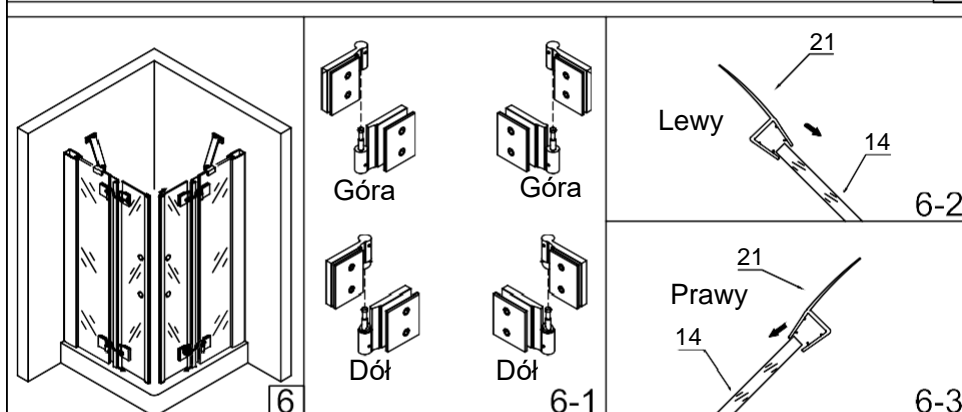

3

Zalecenia eksploatacyjne:
Nie należy używać kabiny prysznicowej przez 24h od momentu zakończenia jej montażu.
Do czyszczenia nie należy stosować środków żrących ani zawierających substancje ściernie. Rekomendowany środek:
Besco Professional "Kabiny i parawany"

4