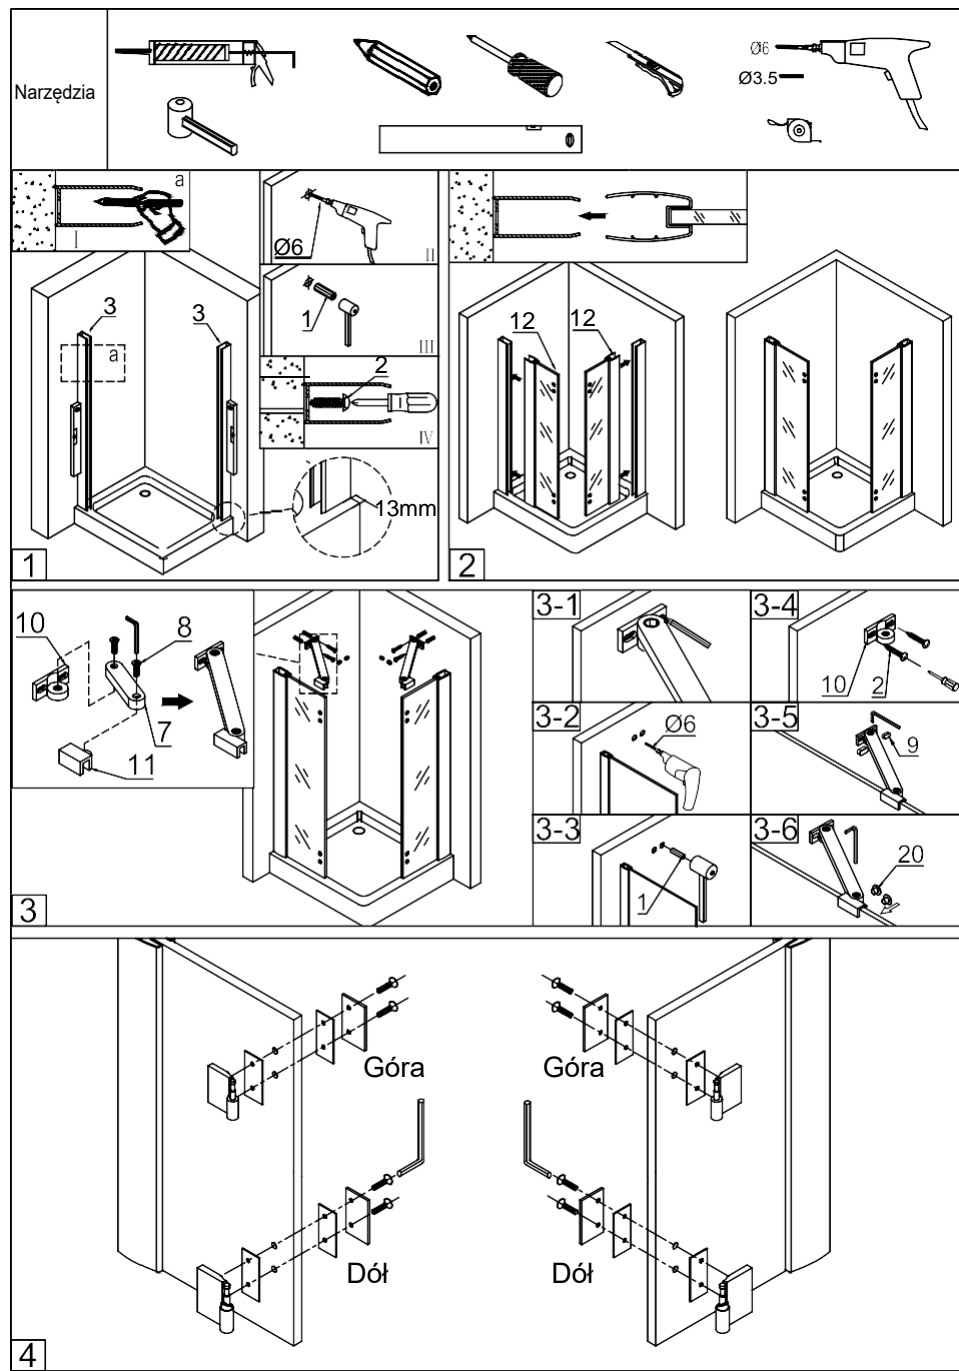

KABINA PRYSZNICOWA VIVA
KWADRATOWA
INSTRUKCJA MONTAŻU

bećco

1 10szt.	2 ST4*30 10szt.	3 2szt.	4 ST4*12 6szt.
5 2szt.	6 2szt.	7 2szt.	8 M6*16 4szt.
9 4szt.	10 2szt.	11 2szt.	12 2szt.
13 1szt.	14 2szt.	15 L P 2szt.	16 L P 2szt.
17 2szt.	18 2szt.	19 L P 4szt.	20 20szt.
		21 2szt.	

1

2