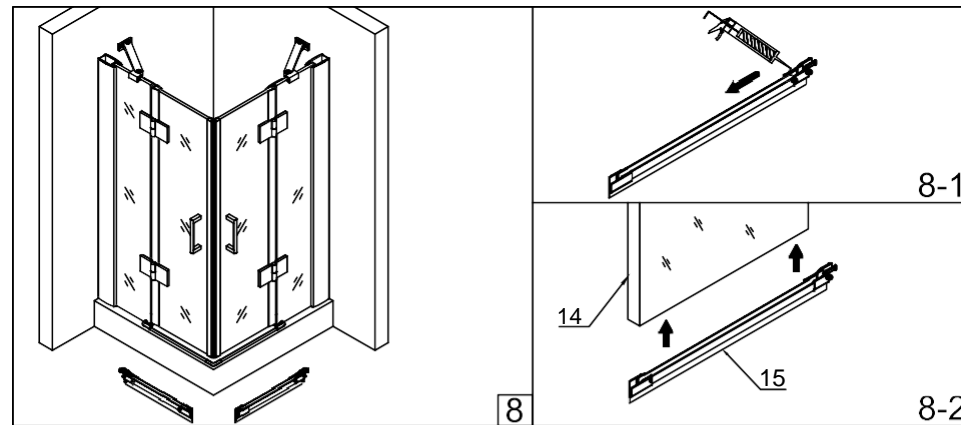

Zalecenia eksploatacyjne:
Nie należy używać kabiny prysznicowej przez 24h od momentu zakończenia jej montażu.
Do czyszczenia nie należy stosować środków żrących ani zawierających substancje ściernie. Rekomendowany środek:
Besco Professional "Kabiny i parawany"

4