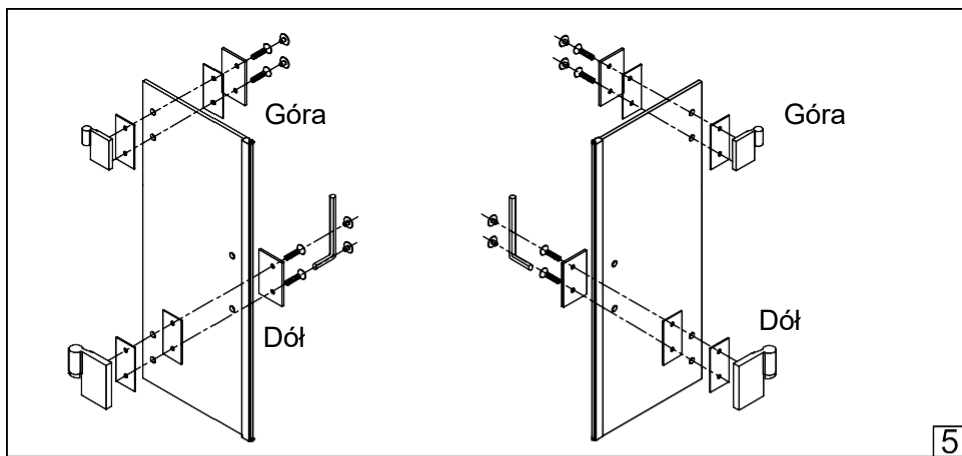

3

Zalecenia eksploatacyjne:
Nie należy używać kabiny prysznicowej przez 24h od momentu zakończenia jej montażu.
Do czyszczenia nie należy stosować środków żrących ani zawierających substancje ściernie. Rekomendowany środek:
Besco Professional "Kabiny i parawany"

4