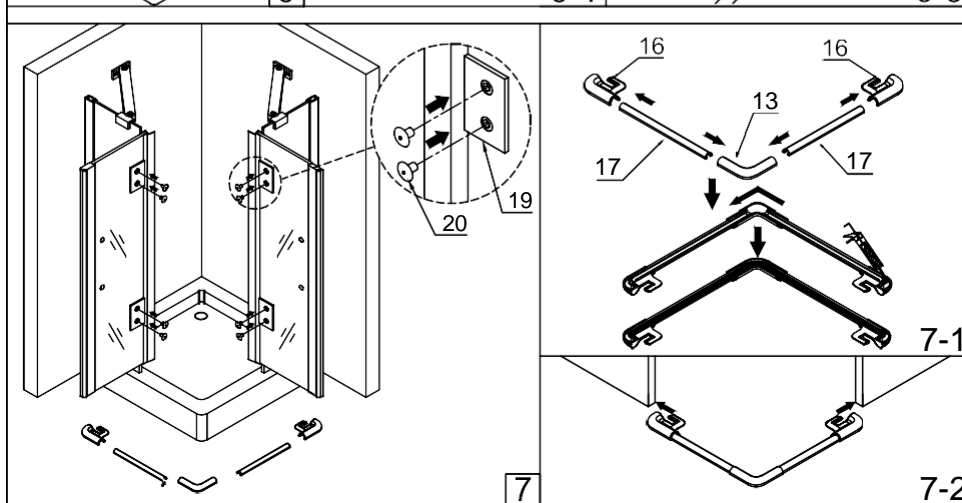

3

Zalecenia eksploatacyjne:
Nie należy używać kabiny prysznicowej przez 24h od momentu zakończenia jej montażu.
Do czyszczenia nie należy stosować środków żrących ani zawierających substancje ściernie. Rekomendowany środek:
Besco Professional "Kabiny i parawany"

4