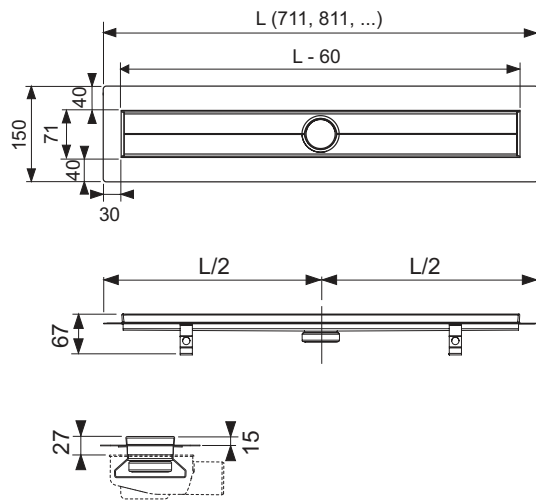

**Душевой канал TECEdrainline, прямой, с гидроизоляционной лентой Seal System**

номенклатурный номер : 601200

Номинальная  
длина: 1200 мм  
Общая длина L: 1211 мм  
Видимый размер  
после монтажа: 1151 мм  
Ширина до облицовки: 150 мм  
Видимая ширина после монтажа: 71 мм  
К 1: 1 шт.  
К 2: 20 шт.

**описание:**

Прямой душевой канал для монтажа в бетонной стяжке, с фланцем и гидроизоляционной лентой Seal System для создания протестированного независимой лабораторией соединения душевого канала TECEdrainline с композитной гидроизоляцией.

Комплект поставки:

- Корпус канала с фланцем из нержавеющей полированной стали, материал 1.4301 (304)
- Гидроизоляционная лента Seal System с текстильной основой для монтажа в жидкой или композитной гидроизоляции
- Соединительные элементы для монтажа в бетонной стяжке и заказываемый отдельно комплект опор
- Центральное отверстие для подсоединения сифона
- Уклон к центру для улучшения слива воды и самоочистения
- Уплотнение

**данные о продажах:**

наименование товара: Душевой канал TECEdrainline, прямой, 1200 мм с гидроизоляционной лентой Seal System  
Группа товаров: 600  
Группа продукции: 3006000010

Чертежи:

Запасные части: