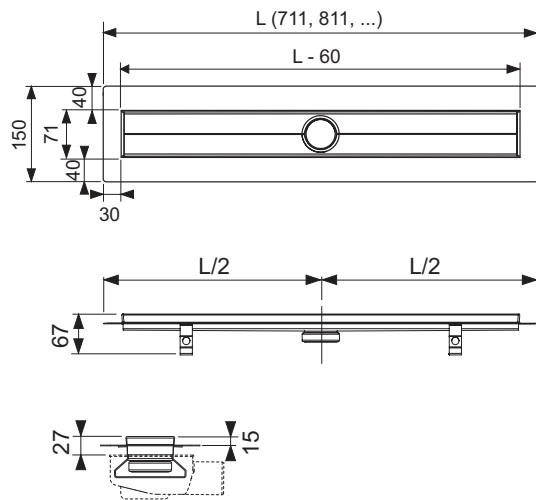

Чертежи:

Запасные части:

1	668012	Уплотняющее кольцо для стакана
2	668013	Уплотнительное кольцо между каналом и сифоном (до 2015 г.)