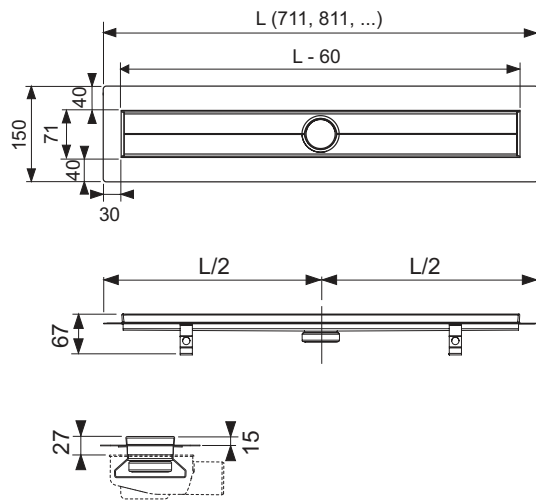

Душевой канал TECEdrainline, прямой, с гидроизоляционной лентой Seal System

номенклатурный номер : 600900

Номинальная
длина: 900 мм
Общая длина L: 911 мм
Видимый размер
после монтажа: 851 мм
Ширина до облицовки: 150 мм
Видимая ширина после монтажа: 71 мм
К 1: 1 шт.
К 2: 40 шт.

описание:

Прямой душевой канал для монтажа в бетонной стяжке, с фланцем и гидроизоляционной лентой Seal System для создания протестированного независимой лабораторией соединения душевого канала TECEdrainline с композитной гидроизоляцией.

Комплект поставки:

- Корпус канала с фланцем из нержавеющей полированной стали, материал 1.4301 (304)
- Гидроизоляционная лента Seal System с текстильной основой для монтажа в жидкой или композитной гидроизоляции
- Соединительные элементы для монтажа в бетонной стяжке и заказываемый отдельно комплект опор
- Центральное отверстие для подсоединения сифона
- Уклон к центру для улучшения слива воды и самоочистения
- Уплотнение

данные о продажах:

наименование товара: Душевой канал TECEdrainline, прямой, 900 мм с гидроизоляционной лентой Seal System
Группа товаров: 600
Группа продукции: 3006000010

Чертежи:

Запасные части:

- | | | |
|---|--------|--|
| 1 | 668012 | Уплотняющее кольцо для стакана |
| 2 | 668013 | Уплотнительное кольцо между каналом и сифоном (до 2015 г.) |