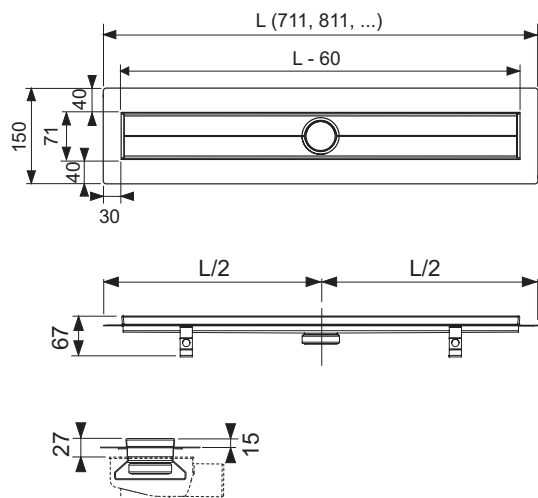

**Душевой канал TECEdrainline, прямой, с гидроизоляционной лентой Seal System**

номенклатурный номер : 600800

Номинальная
длина: 800 мм
Общая длина L: 811 мм
Видимый размер
после монтажа: 751 мм
Ширина до облицовки: 150 мм
Видимая ширина после монтажа: 71 мм
К 1: 1 шт.
К 2: 40 шт.

описание:

Прямой душевой канал для монтажа в бетонной стяжке, с фланцем и гидроизоляционной лентой Seal System для создания протестированного независимой лабораторией соединения душевого канала TECEdrainline с композитной гидроизоляцией.

Комплект поставки:

- Корпус канала с фланцем из нержавеющей полированной стали, материал 1.4301 (304)
- Гидроизоляционная лента Seal System с текстильной основой для монтажа в жидкой или композитной гидроизоляции
- Соединительные элементы для монтажа в бетонной стяжке и заказываемый отдельно комплект опор
- Центральное отверстие для подсоединения сифона
- Уклон к центру для улучшения слива воды и самоочистения
- Уплотнение

данные о продажах:

наименование товара: Душевой канал TECEdrainline, прямой, 800 мм с гидроизоляционной лентой Seal System
Группа товаров: 600
Группа продукции: 3006000010

Чертежи:

Запасные части:

- | | | |
|---|--------|--|
| 1 | 668012 | Уплотняющее кольцо для стакана |
| 2 | 668013 | Уплотнительное кольцо между каналом и сифоном (до 2015 г.) |