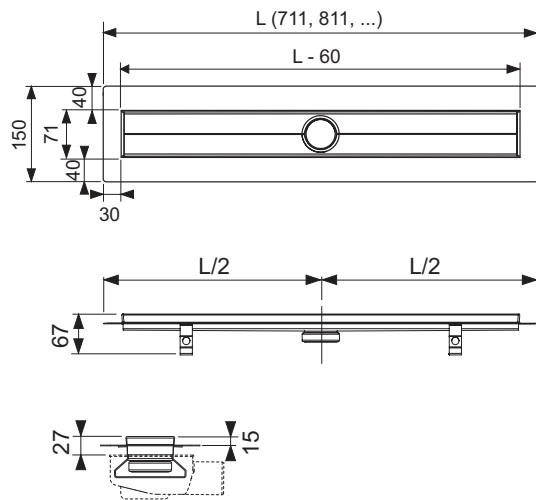

**Душевой канал TECEdrainline, прямой, с гидроизоляционной лентой Seal System**

номенклатурный номер : 600700

Номинальная  
длина: 700 мм  
Общая длина L: 711 мм  
Видимый размер  
после монтажа: 651 мм  
Ширина до облицовки: 150 мм  
Видимая ширина после монтажа: 71 мм  
К 1: 1 шт.  
К 2: 40 шт.

**описание:**

Прямой душевой канал для монтажа в бетонной стяжке, с фланцем и гидроизоляционной лентой Seal System для создания протестированного независимой лабораторией соединения душевого канала TECEdrainline с композитной гидроизоляцией.

Комплект поставки:

- Корпус канала с фланцем из нержавеющей полированной стали, материал 1.4301 (304)
- Гидроизоляционная лента Seal System с текстильной основой для монтажа в жидкой или композитной гидроизоляции
- Соединительные элементы для монтажа в бетонной стяжке и заказываемый отдельно комплект опор
- Центральное отверстие для подсоединения сифона
- Уклон к центру для улучшения слива воды и самоочистения
- Уплотнение

**данные о продажах:**

наименование товара: Душевой канал TECEdrainline, прямой, 700 мм с гидроизоляционной лентой Seal System  
Группа товаров: 600  
Группа продукции: 3006000010

Чертежи:

Запасные части: