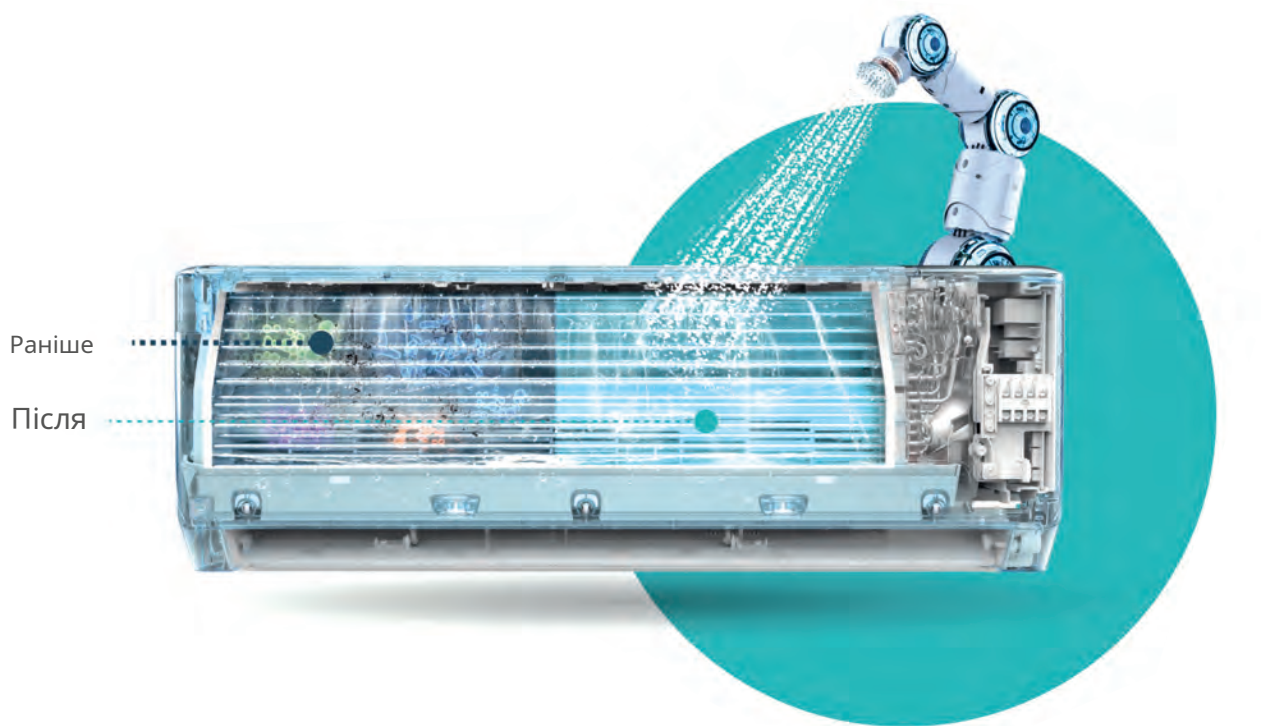

X-FAN

Серед функцій, спрямованих на самодезінфікацію блоку, X-FAN передбачає продовження роботи вентилятора внутрішнього блоку на кілька хвилин після його вимкнення, щоб повністю осушити теплообмінник і запобігати утворенню цвілі та бактерій.

АВТО ОЧИЩЕННЯ

З часом на випарнику може накопичуватися пил і бактерії. Функція Autoclean фактично була розроблена для ретельного та ефективного очищення випарника, і це доведено 4 фази плюс стерилізація при 55 °С.

Очищення випарника можна активувати за бажанням: при вимкненому агрегаті просто натисніть два кнопки на пульті дистанційного керування. Ця функція спостерігатиме, як фази конденсації, утворення льоду, розморожування та сушіння відбуваються послідовно, щоб усунути весь пил і залишки забруднюючих речовин і будь-які сліди конденсації: наступить п'ята фаза стерилізації, під час якої випарний блок буде витримуватись принаймні 10 хвилин при температурі 55 °С. Це дозволить вам увійти в середовище завжди чисте повітря та збереження ефективності теплообмінника.