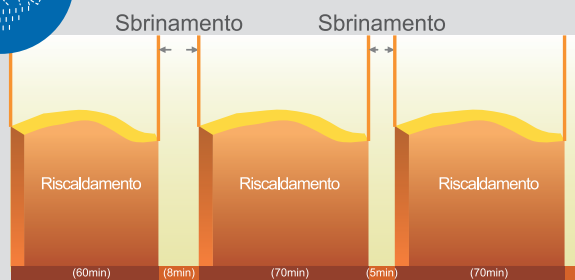

Розумно, пристрій запускається з мінімальним пуском, щоб не заважати використанню інші прилади.

РОЗМОРОЖУВАННЯ РОЗУМНИЙ

Якщо низька зовнішня температура спричиняє утворення льоду на змійовику конденсатора, для правильної роботи кондиціонера в гарячому режимі необхідна зупинка введення гаряче повітря в кімнату, щоб забезпечити розморожування зовнішнього теплообмінника. У випадку зокрема, ці зупинки не плануються через регулярні проміжки часу, а відбуваються лише за умови, що а коли це дійсно необхідно, забезпечення безперервності потоку гарячого повітря в приміщення.