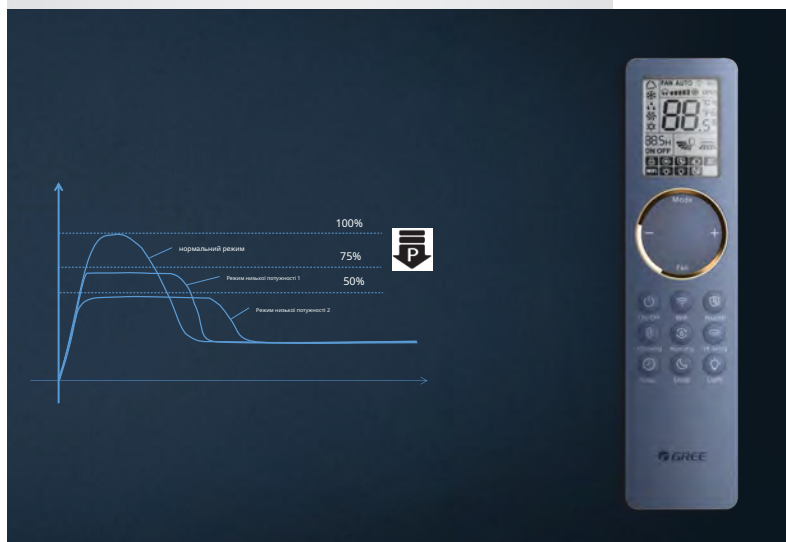

6. ФУНКЦІОНАЛЬНІСТЬ РОЗУМНИЙ

АВТОМАТИЧНА ДУКЦІЯ СПОЖИВАННЯ РЕГУЛЮВАННЯ ER ГОДУВАННЯ В НАЯВНОСТІ

А може зменшити надану потужність відповідно до наявної потужності за допомогою однієї кнопки або комбінованого анти.

Потужність знижується нижче 75% у режимі низької потужності 1 і нижче 50% у режимі низької потужності 2.

ну потужність знижена, комфорт немає, цілком задовольняє запити

іто споживання електроенергії в певній спеціальній зоні.