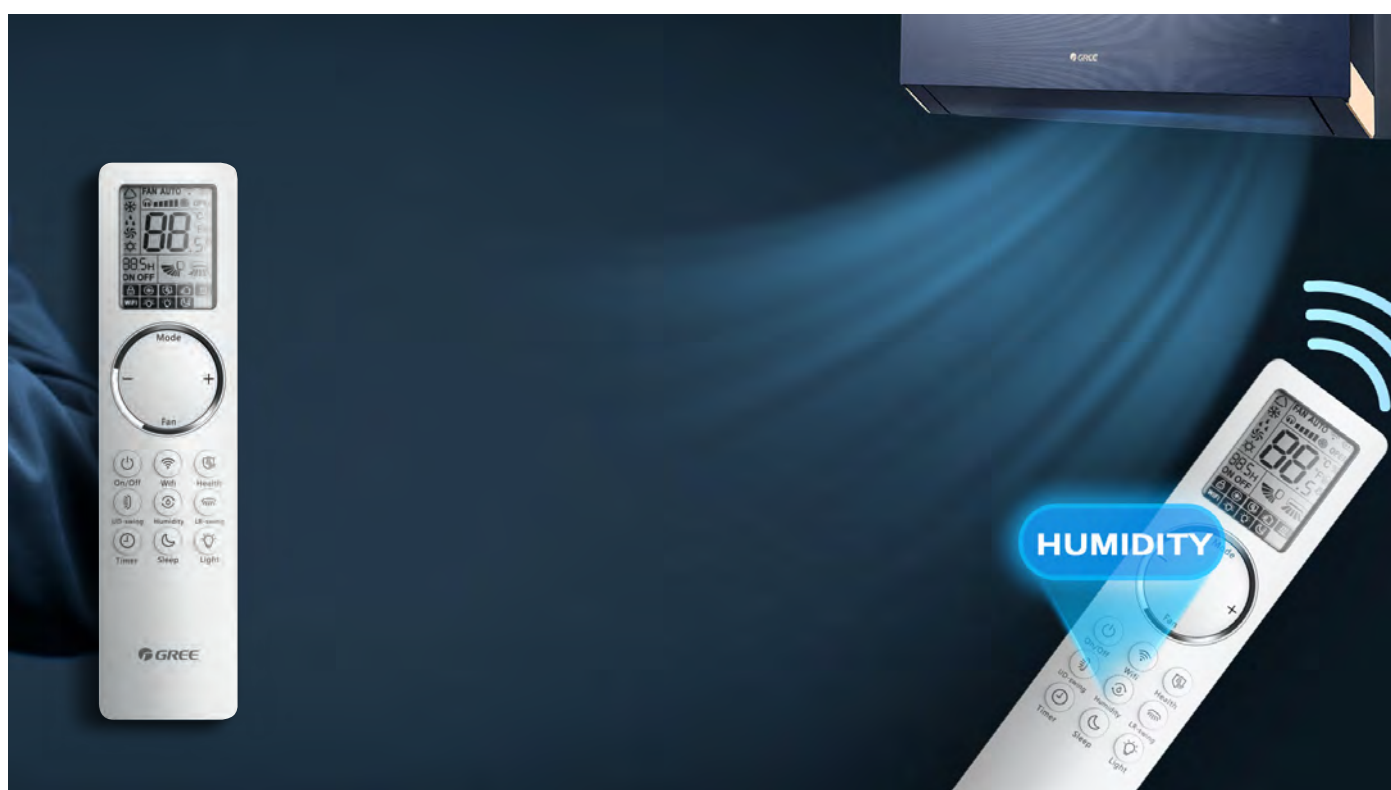

У подвійному виконанні, чистий білий і абсолютно чорний, щоб відповідати кольору панелі внутрішнього блоку.

Функцію осушення, призначену для сушіння білизни, можна активувати кнопкою на пульті дистанційного керування.