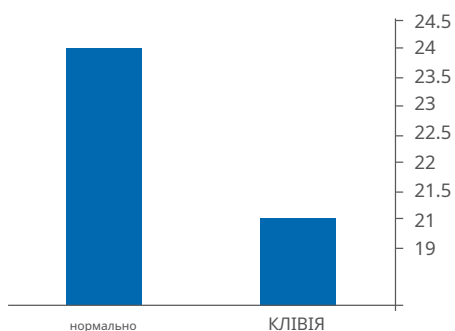

Повна яскравість дисплея вдень

Приглушена яскравість дисплея вночі

МАКСИМУМ ТИША

ТИХИЙ -ЛИШЕ 21 дБ(А)

З Clivia ви можете спати спокійно

І СУПЕР ТИХИЙ

його рівень звуку б'є рекорд!

У безшумному режимі рівень звуку може впасти лише до 21 дБ(А), схожий на дзижчання комах літніми ночами, забезпечуючи міцний нічний сон тихий і комфортний.