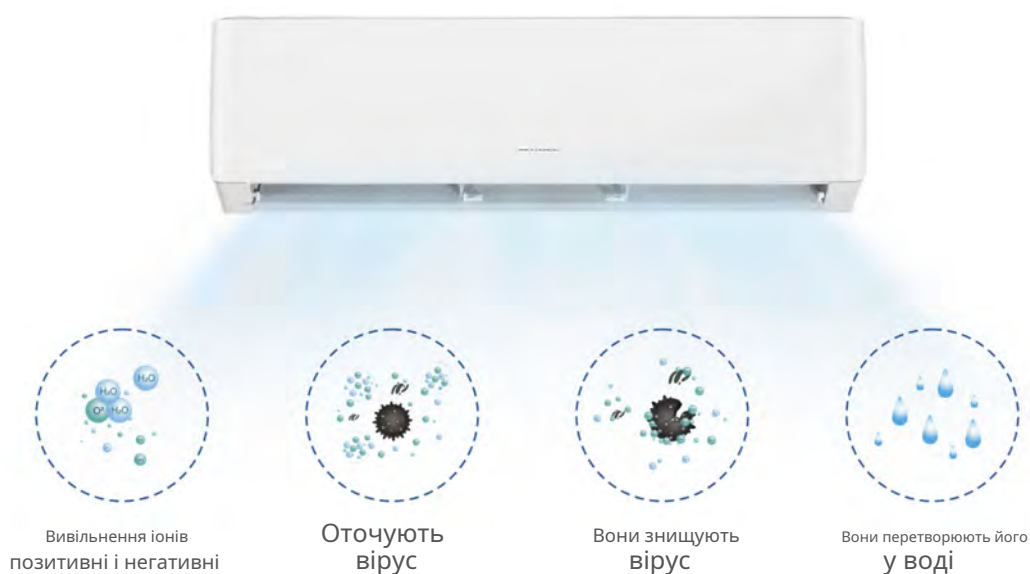

... ТАМОЧИЩЕННЯ ПОВІТРЯНОГО ДВІЙНИКА

СИСТЕМА ОЧИЩЕННЯ ХОЛОДНА ПЛАЗМА ПЛЮС

Він виділяє іони, здатні нейтралізувати бактерії, грибки, пилок, кліщів і, загалом, забруднюючі речовини, присутні в повітрі в приміщенні.

Його ефективність у знищенні бактерій є найкращою за всю історію: вона досягає 93% проти середнього значення 80% для аналогічних систем.

Усуває понад 400 видів запахів. Він полегшує повітря, збагачуючи його негативними іонами.