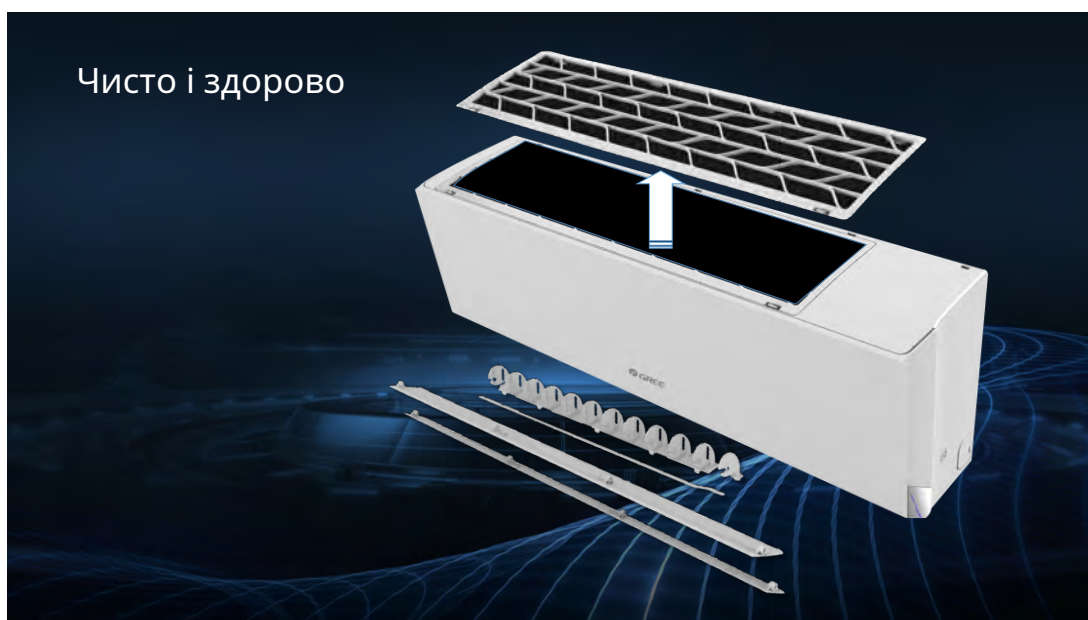

Конденсат

Мороз

Розморожування

Сухий

Стерилізуйте агрегат протягом 10 хвилин при температурі 55°C

БАГАТОРАЗОВА ФІЛЬТРАЦІЯ ДЛЯ ПОВІТРЯ В ПРИМІЩЕННЯХ ЗА ВЕРХОМ

ОДИН ДОСТУПНИЙ ФІЛЬТР БЕЗ РОЗБІРКИ ДЛЯ ЧИСТКИ

Пиловий фільтр зовнішній, інтегрований у конструкцію, легко доступний і часто чиститься, не розбираючи його. Д потім стає прахом

Чисто і здорово

НЕОБОВ'ЯЗКОВІ ФІЛЬТРИ

БІОЛОГІЧНИЙ ФІЛЬТР АНТИБАКТЕРІАЛЬНИЙ

РАМКИ:

виготовляється шляхом додавання антибактеріального засобу біологічний на сітці фільтра

ЕФЕКТ

АНТИБАКТЕРІАЛЬНИЙ: Ефективно усунути кишкова паличка е стафілокок та ін.