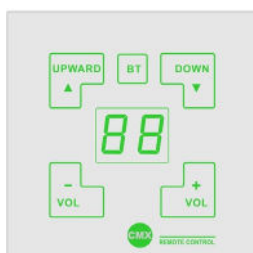

## Пульт дистанційного керування PA-6000SV

- ✓ Зв'язок через кабель CAT 5 до 200 метрів
- ✓ Пряме живлення від матричного контролера
- ✓ 5-канальний вибір музики та регулювання гучності
- ✓ Сенсорна панель
- ✓ 6 одиниць ємності для кожного матричного контролера