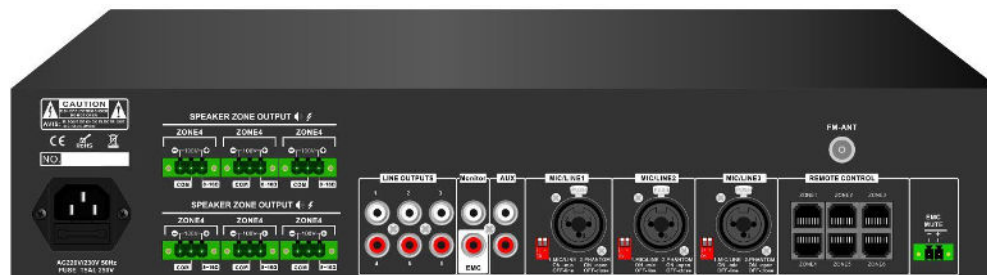

МАТРИЧНИЙ МІКШЕРНИЙ ПІДСИЛЮВАЧ 6x6 + USB/SD/FM/BLUETOOTH

PA-6030MX (6x30W) PA-6060MX (6x60W)

PA-6120MX (6x120W) PA-6240MX (6x240W)

Технічні характеристики:

Модель	PA-6030MX	PA-6060MX	PA-6120MX	PA-6240MX
Опис	Матричний мікшерний підсилювач 6x6 з Mp3/FM/Bluetooth			
Номинальна вихідна потужність	6x30 Вт	6x60 Вт	6x120 Вт	6x240 Вт
Вихід на динамік	100 В і 4-8 Ом			
Вхідні дані	Мікрофон/лінія1-3: 2,5 мВ, балансний XLR вхід з фантомним живленням 48 В, Лінія1-2: 250 мВ; тип RCA			
	Вимкнення звуку: 250 мВ, роз'єм типу "фенікс"			
Дистанційний мікрофон	6 пристроїв по кабелю CAT5 до 200 метрів, з прямим живленням від підсилювача			
Пульт дистанційного керування	6 пристроїв по кабелю CAT5 до 200 метрів, з прямим живленням від підсилювача			
Частотна характеристика	80-16000 Гц			
THD	<0.1%			
Співвідношення S/N	>70 дБ			
Захист	Захист від високої температури, короткого замикання, затискача та перевантаження			
Джерело живлення	AC230 В або AC110 В, 50-60 Гц			
Енергоспоживання	200 Вт	400 Вт	900 Вт	1600 Вт
Розміри	484x320x88 мм			
Вага	13,5 кг	14,5 кг	15,5 кг	16,5 кг

Задня панель: