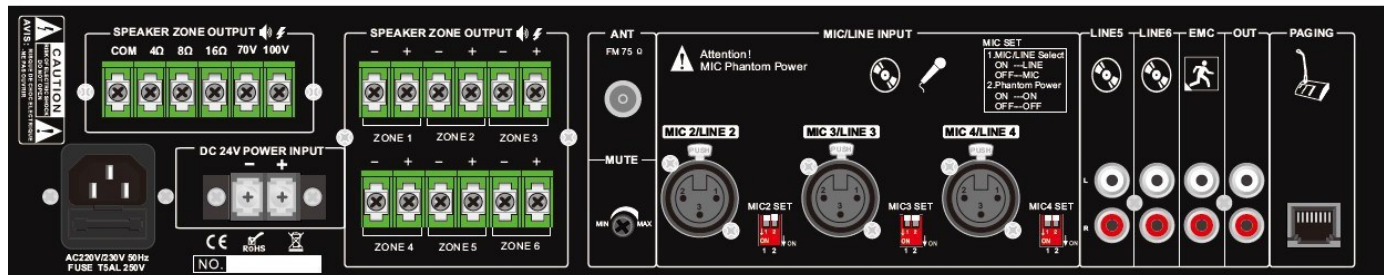

6-зонний підсилювач-мікшер з АТТ/Мр3/USB/FM/Bluetooth DA-60MT/DA-120MT/DA-240MT/DA-350MT/DA-500MT

Задня панель: