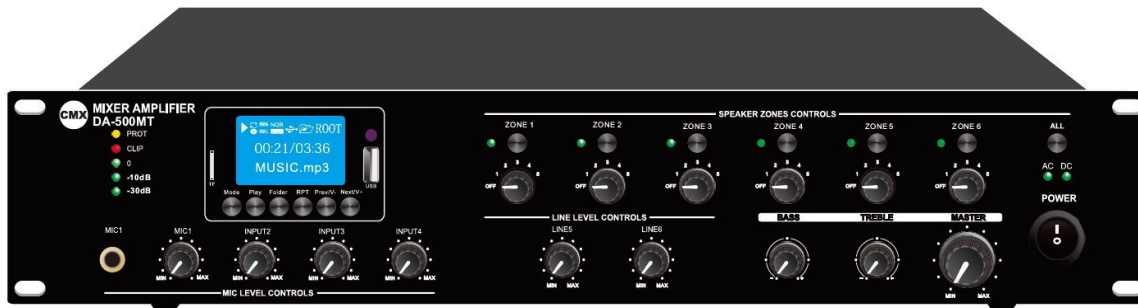

6-зонний підсилювач-мікшер з АТТ/MP3/USB/FM/Bluetooth DA-60MT/DA-120MT/DA-240MT/DA-350MT/DA-500MT

Опис:

6-зонний підсилювач-мікшер з MP3 / USB / FM-тюнером / Bluetooth, номінальна вихідна потужність якого становить 60 Вт, 120 Вт, 240 Вт, 350 Вт, 500 Вт. Він ідеально підходить для озвучування шкіл, супермаркетів, банків, готелів та інше. Цей прилад складається з трьох складових: попередній підсилювач, мікшер та підсилювач потужності. Все розміщене в одну 19-дюймову одиницю висотою 2U, що є економічним, але дуже надійним рішенням. Додатково встановлені інтерфейси: Mic1 (6,3 мм) і Mic/Line вхід 2-4 (XLR), два лінійні входи, один вхід EMC та один вхід RJ45 для 6-зонного віддаленого мікрофона. Mic1 VOX вхід з найвищим пріоритетом крім входу EMC. Один роз'єм USB та один слот microSD на передній панелі забезпечують легкий доступ та експлуатацію кінцевим користувачам. Підсилювач має конструкцію з повним захистом від перевантаження, короткого замикання та високої температури, щоб уникнути будь-яких пошкоджень. Ці підсилювачі підходять для використання у банках, школах, готелях, ресторанах, тематичних центрах та магазинах.