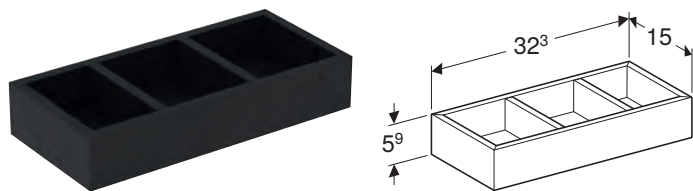

ВСТАВКА ДЛЯ ШУХЛЯДИ GEBERIT Н-ПОДІБНА, ДЛЯ ВЕРХНЬОЇ ШУХЛЯДИ

Характеристики

Н-подібна вставка

Арт. № Колір / поверхня

Арт. №	Колір / поверхня	В [см]	Н [см]	Т [см]
500.677.00.1	Лава / Меламін структурований	32,3 см	5,9 см	15 см

Доступно з квітня 2021