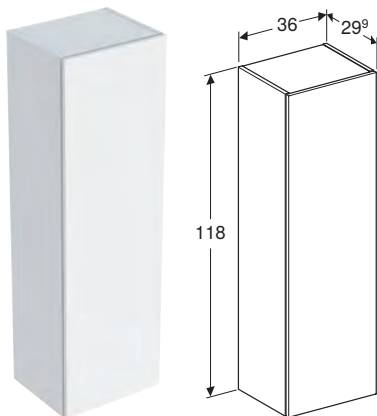

ШАФА СЕРЕДНЬОЇ ВИСОТИ GEBERIT SMYLE SQUARE З ОДНИМИ ДВЕРИМА

Характеристики

Підвісний • З одними дверима • Двері з амортизаційним механізмом • Механізм Push-to-open для відкриття • Регульовані скляні полиці • Сторона відкриття дверей ліва чи права • Дзеркало з внутрішньої сторони дверей • Вологостійка • Поставляється в попередньо зібраному стані

Арт. №	Колір / поверхня	В [см]	Н [см]	Т [см]
500.361.00.1	Білий / фарбований глянцевиий	36 см	118 см	29,9 см
500.361.JK.1	Лава / фарбована матова	36 см	118 см	29,9 см
500.361.JL.1	Пісочно-сірий / фарбований глянцевиий	36 см	118 см	29,9 см
500.361.JR.1	Горіх темний / Меламін зі структурою дерева	36 см	118 см	29,9 см

Доступно з квітня 2021

Можливість комбінування з

- Шафа Geberit Smyle Square відкрита
- Шафа Geberit Smyle Square з одними дверима