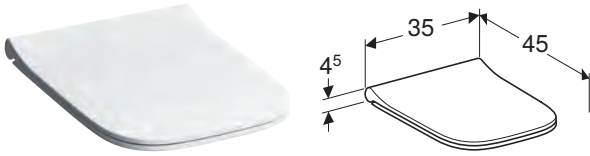

СИДІННЯ З КРИШКОЮ GEBERIT SMYLE SQUARE ТОНКИЙ ДИЗАЙН, ТИП SANDWICH

Характеристики

Тонкий дизайн • Тип Sandwich • Антибактеріальне

Арт. №	Колір / поверхня	Функція плавного опускання	Швидкокорознімні кріпильні шарніри
500.239.01.1	Білий	ні	ні
500.240.01.1	Білий	так	ні
500.688.01.1	Білий	так	так

Доступно з квітня 2021

Можливість комбінування з

- Підвісний унітаз Geberit Smyle Square воронкоподібний, скорочений виліт, закрита форма, Rimfree
- Підвісний унітаз Geberit Smyle Square воронкоподібний, закрита форма, Rimfree
- Підлоговий унітаз Geberit Smyle Square воронкоподібний, приставний до стіни, закрита форма, Rimfree