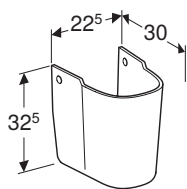

НАПІВП'ЄДЕСТАЛ GEBERIT SMYLE

Арт. №	Колір / поверхня
500.576.01.1	Білий

Доступно з квітня 2021

Можливість комбінування з

- Умивальник Geberit Smyle Square
- Подвійний умивальник Geberit Smyle Square
- Рукомийник Geberit Smyle Square