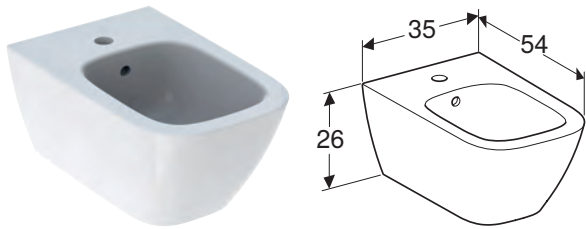

ПІДВІСНЕ БІДЕ GEBERIT SMYLE SQUARE ЗАКРИТОЇ ФОРМИ

Характеристики

Підвісний • З'єднувальний елемент для підведення води, прихований • Простий монтаж завдяки настінному кріпленню Geberit типу EFF2 для біде • Закрита форма • Приховане кріплення

Арт. №	Колір / поверхня	Перелив	В [см]	Н [см]	Т [см]
500.209.01.1	Білий	видимий	35 см	26 см	54 см

Доступно з квітня 2021