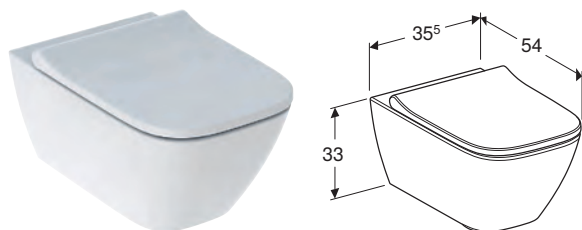

Доступно з квітня 2021

КОМПЛЕКТ ПІДВІСНОГО УНІТАЗА GEBERIT SMYLE SQUARE ВОРОНКОПОДІБНИЙ, ЗАКРИТА ФОРМА, RIMFREE, З СІДІННЯМ ІЗ КРИШКОЮ, ЩО НАКРИВАЄ СІДІННЯ

Характеристики

Підвісний • Воронкоподібний унітаз • Rimfree • Простий монтаж завдяки настінному кріпленню Geberit типу EFF2 для унітаза • Тип 1, повний об'єм 6 / 5 л, відповідно до EN 997 • Об'єм води для змиву 4,5 л • Закрита форма • Приховане кріплення • Сідіння з кришкою для унітаза, з дюропласту, антибактеріальне • Кришка унітаза, що перекриває сідіння • Тонкий дизайн