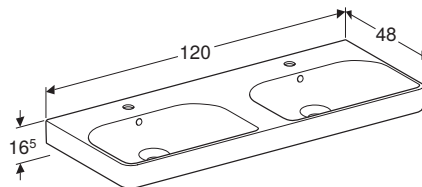

ПОДВІЙНИЙ УМИВАЛЬНИК GEBERIT SMYLE SQUARE

Характеристики

Можливе встановлення на стільницю • Можлива комбінація з напів'єдесталом

Арт. №	Колір / поверхня	Отвір для змішувача	Перелив	Ширина тумби [см]	Н [см]	Т [см]
В / ширина: 120 см						
500.223.01.1	Білий	в центрі	видимий	118,4 см	16,5 см	48 см

Доступно з квітня 2021

Можливість комбінування з

- Тумба для подвійного умивальника Geberit Smyle Square, з двома шухлядами
- Напів'єдестал Geberit Smyle