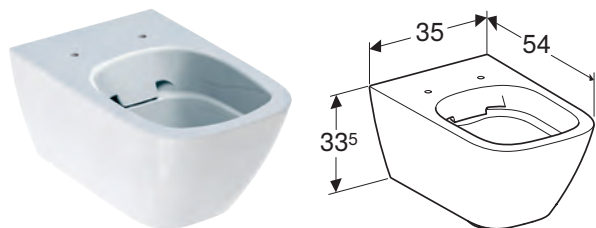

ПІДВІСНИЙ УНІТАЗ GEBERIT SMYLE SQUARE ВОРОНКОПОДІБНИЙ, ЗАКРИТА ФОРМА, RIMFREE

Характеристики

Підвісний • Воронкоподібний унітаз • Rimfree • Простий монтаж завдяки настінному кріпленню Geberit типу EFF2 для унітаза • Тип 1, повний об'єм 6 / 5 л, відповідно до EN 997 • Об'єм води для змиву 4,5 л • Закрита форма • Приховане кріплення

Арт. №	Колір / поверхня	В [см]	Н [см]	Т [см]
500.208.01.1	Білий	35 см	33 см	54 см

Доступно з квітня 2021

Можливість комбінування з

- Сидіння з кришкою Geberit Smyle Square тонкий дизайн, тип Sandwich
- Сидіння з кришкою Geberit Smyle Square тонкий дизайн