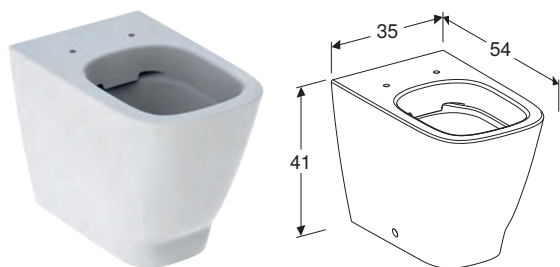

ПІДЛОГОВИЙ УНІТАЗ GEBERIT SMYLE SQUARE ВОРОНКОПОДІБНИЙ, ПРИСТАВНИЙ ДО СТІНИ, ЗАКРИТА ФОРМА, RIMFREE

Характеристики

Підлоговий • Приставний до стіни • Воронкоподібний унітаз • Rimfree • Тип 1, повний об'єм 6 / 5 / 4 л, відповідно до EN 997 • Тип 2 відповідно до EN 997 • Випуск горизонтальний чи вертикальний • Закрита форма • Приховане кріплення

Арт. №	Колір / поверхня	В [см]	Н [см]	Т [см]
500.840.00.1	Білий	35 см	41 см	54 см

Доступно з квітня 2021

Можливість комбінування з

- Сидіння з кришкою Geberit Smyle Square тонкий дизайн
- Сидіння з кришкою Geberit Smyle Square тонкий дизайн, тип Sandwich