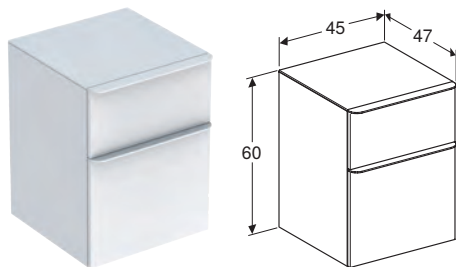

ШАФА GEBERIT SMYLE SQUARE З ДВОМА ШУХЛЯДАМИ

Характеристики

Підвісний • Можливість з'єднання з тумбою для умивальника • З двома шухлядами • Ручка для відкривання • Шухляда з системою плавного закривання • Вологостійка • Рамка шухляди з металу • Захисна панель зі скла • Поставляється в попередньо зібраному стані

Арт. №	Колір / поверхня	В [см]	Н [см]	Т [см]
500.357.00.1	Корпус та фасад: білий / фарбований високоглянцевий Ручка: білий / з матовим порошковим покриттям	45 см	60 см	47 см
500.357.JK.1	Корпус та фасад: лава / фарбований матовий Ручка: лава / з матовим порошковим покриттям	45 см	60 см	47 см
500.357.JL.1	Корпус та фасад: пісочно-сірий / фарбований високоглянцевий Ручка: пісочно-сірий / з матовим порошковим покриттям	45 см	60 см	47 см
500.357.JR.1	Корпус та фасад: горіх темний / меламін зі структурою дерева Ручка: лава / з матовим порошковим покриттям	45 см	60 см	47 см

Доступно з квітня 2021

Можливість комбінування з

- Тумбою для умивальника Geberit Smyle Square, з двома шухлядами
- Тумбою для подвійного умивальника Geberit Smyle Square, з двома шухлядами
- Магнітна дошка Geberit з багатофункціональними боксами