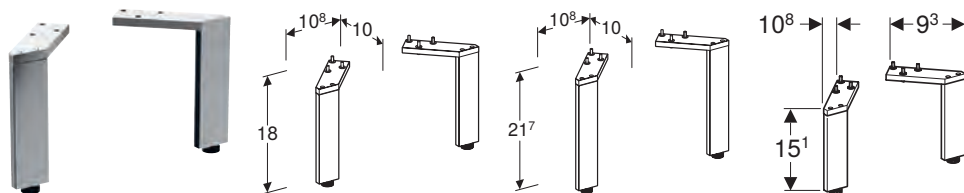

КОМПЛЕКТ НІЖОК GEBERIT

Характеристики

Регулюється по висоті для компенсації нерівностей підлоги

Арт. №	Колір / поверхня	Н [см]
500.367.00.1	Глянцевий хром	15,1–15,4 см
502.329.00.1	Глянцевий хром	18 см
502.330.00.1	Глянцевий хром	21,7 см

Доступно з квітня 2021