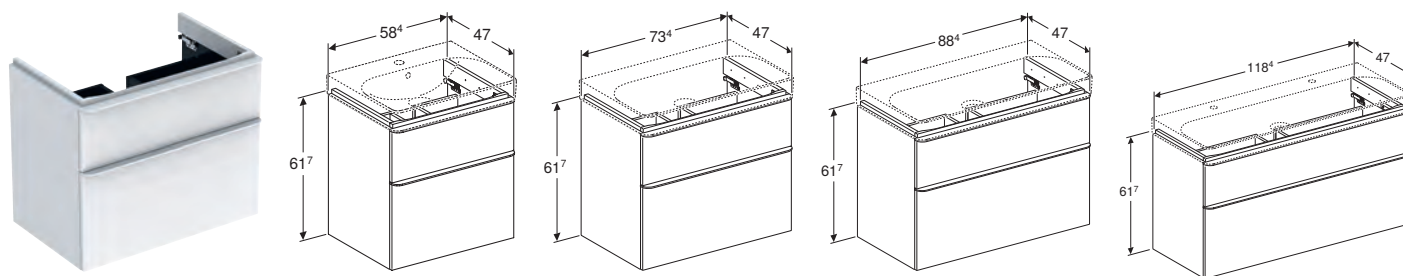

ТУМБА ДЛЯ УМИВАЛЬНИКА GEBERIT SMYLE SQUARE, З ДВОМА ШУХЛЯДАМИ

Характеристики

Підвісний • З двома шухлядами • Ручка для відкриття • Шухляда з системою плавного закривання • Вологостійка • Рамка шухляди з металу • Поставляється в попередньо зібраному стані

Арт. №	Колір / поверхня	В [см]	Н [см]	Т [см]
Ширина умивальника: 60 см				
500.352.00.1	Корпус та фасад: білий / фарбований високоглянцевий Ручка: білий / з матовим порошковим покриттям	58,4 см	61,7 см	47 см
500.352.ЖК.1	Корпус та фасад: лава / фарбований матовий Ручка: лава / з матовим порошковим покриттям	58,4 см	61,7 см	47 см
500.352.ЖЛ.1	Корпус та фасад: пісочно-сірий / фарбований високоглянцевий Ручка: пісочно-сірий / з матовим порошковим покриттям	58,4 см	61,7 см	47 см
500.352.ЖР.1	Корпус та фасад: горіх темний / меламін зі структурою дерева Ручка: лава / з матовим порошковим покриттям	58,4 см	61,7 см	47 см
Ширина умивальника: 75 см				
500.353.00.1	Корпус та фасад: білий / фарбований високоглянцевий Ручка: білий / з матовим порошковим покриттям	73,4 см	61,7 см	47 см
500.353.ЖК.1	Корпус та фасад: лава / фарбований матовий Ручка: лава / з матовим порошковим покриттям	73,4 см	61,7 см	47 см
500.353.ЖЛ.1	Корпус та фасад: пісочно-сірий / фарбований високоглянцевий Ручка: пісочно-сірий / з матовим порошковим покриттям	73,4 см	61,7 см	47 см
500.353.ЖР.1	Корпус та фасад: горіх темний / меламін зі структурою дерева Ручка: лава / з матовим порошковим покриттям	73,4 см	61,7 см	47 см
Ширина умивальника: 90 см				
500.354.00.1	Корпус та фасад: білий / фарбований високоглянцевий Ручка: білий / з матовим порошковим покриттям	88,4 см	61,7 см	47 см
500.354.ЖК.1	Корпус та фасад: лава / фарбований матовий Ручка: лава / з матовим порошковим покриттям	88,4 см	61,7 см	47 см
500.354.ЖЛ.1	Корпус та фасад: пісочно-сірий / фарбований високоглянцевий Ручка: пісочно-сірий / з матовим порошковим покриттям	88,4 см	61,7 см	47 см
500.354.ЖР.1	Корпус та фасад: горіх темний / меламін зі структурою дерева Ручка: лава / з матовим порошковим покриттям	88,4 см	61,7 см	47 см
Ширина умивальника: 120 см				
500.355.00.1	Корпус та фасад: білий / фарбований високоглянцевий Ручка: білий / з матовим порошковим покриттям	118,4 см	61,7 см	47 см
500.355.ЖК.1	Корпус та фасад: лава / фарбований матовий Ручка: лава / з матовим порошковим покриттям	118,4 см	61,7 см	47 см
500.355.ЖЛ.1	Корпус та фасад: пісочно-сірий / фарбований високоглянцевий Ручка: пісочно-сірий / з матовим порошковим покриттям	118,4 см	61,7 см	47 см
500.355.ЖР.1	Корпус та фасад: горіх темний / меламін зі структурою дерева Ручка: лава / з матовим порошковим покриттям	118,4 см	61,7 см	47 см

Доступно з квітня 2021

Можливість комбінування з

- Умивальник Geberit Smyle Square
- Шафа Geberit Smyle Square з двома шухлядами
- Дзеркало з підсвіткою Geberit Option Basic, двостороння підсвітка
- Дзеркальна шафа Geberit Option з підсвіткою і двома дверима
- Дзеркальна шафа Geberit Option з підсвіткою і трьома дверима