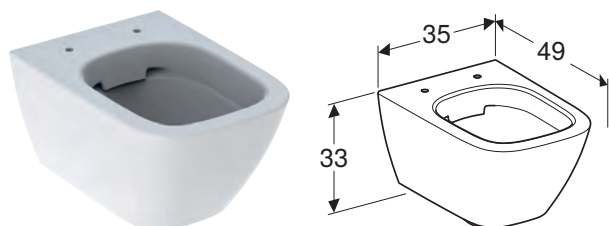

ПІДВІСНИЙ УНІТАЗ GEBERIT SMYLE SQUARE ВОРОНКОПОДІБНИЙ, СКОРОЧЕНИЙ ВИЛІТ, ЗАКРИТА ФОРМА, RIMFREE

Характеристики

Підвісний • Воронкоподібний унітаз • Rimfree • Простий монтаж завдяки настінному кріпленню Geberit типу EFF2 для унітаза • Тип 1, повний об'єм 6 / 5 л, відповідно до EN 997 • Об'єм води для змиву 4,5 л • Закрита форма • Приховане кріплення • Скорочений виліт

Арт. №	Колір / поверхня	В [см]	Н [см]	Т [см]
500.379.01.1	Білий	35 см	33 см	49 см

Доступно з квітня 2021

Можливість комбінування з

- Сидіння з кришкою Geberit Smyle Square тонкий дизайн, тип Sandwich
- Сидіння з кришкою Geberit Smyle Square тонкий дизайн