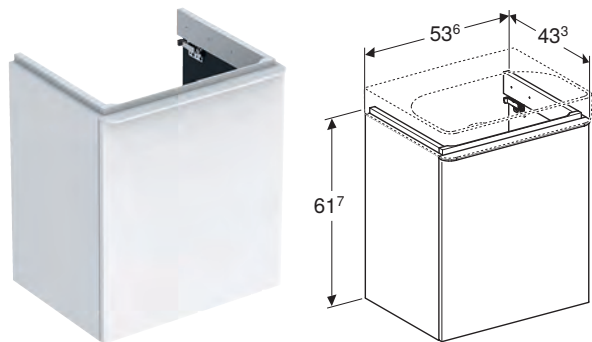

ТУМБА ДЛЯ УМИВАЛЬНИКА GEBERIT SMYLE SQUARE, З ОДНИМИ ДВЕРИМА

Характеристики

Підвісний • З одними дверима • Ручка для відкриття • Двері з амортизаційним механізмом • З однією регульованою полицею • Вологостійка • Поставляється в попередньо зібраному стані

Арт. №	Колір / поверхня	Ширина умивальника [см]	В [см]	Н [см]	Т [см]
Двері: Сторона відкриття дверей зліва					
500.366.00.1	Корпус та фасад: білий / фарбований високоглянцевий Ручка: білий / з матовим порошковим покриттям	55 см	53,6 см	61,7 см	43,3 см
500.366.ЖК.1	Корпус та фасад: лава / фарбований матовий Ручка: лава / з матовим порошковим покриттям	55 см	53,6 см	61,7 см	43,3 см
500.366.ЖЛ.1	Корпус та фасад: пісочно-сірий / фарбований високоглянцевий Ручка: пісочно-сірий / з матовим порошковим покриттям	55 см	53,6 см	61,7 см	43,3 см
500.366.ЖР.1	Корпус та фасад: горіх темний / меламін зі структурою дерева Ручка: лава / з матовим порошковим покриттям	55 см	53,6 см	61,7 см	43,3 см
Двері: Сторона відкриття дверей справа					
500.365.00.1	Корпус та фасад: білий / фарбований високоглянцевий Ручка: білий / з матовим порошковим покриттям	55 см	53,6 см	61,7 см	43,3 см
500.365.ЖК.1	Корпус та фасад: лава / фарбований матовий Ручка: лава / з матовим порошковим покриттям	55 см	53,6 см	61,7 см	43,3 см
500.365.ЖЛ.1	Корпус та фасад: пісочно-сірий / фарбований високоглянцевий Ручка: пісочно-сірий / з матовим порошковим покриттям	55 см	53,6 см	61,7 см	43,3 см
500.365.ЖР.1	Корпус та фасад: горіх темний / меламін зі структурою дерева Ручка: лава / з матовим порошковим покриттям	55 см	53,6 см	61,7 см	43,3 см

Доступно з квітня 2021

Можливість комбінування з

- Умивальник Geberit Smyle Square
- Дзеркало з підсвіткою Geberit Option Basic, двостороння підсвітка