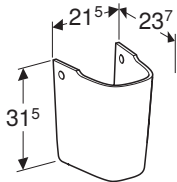

НАПІВП'ЄДЕСТАЛ GEBERIT SMYLE ДЛЯ РУКОМИЙНИКА

Характеристики

Простий монтаж завдяки комплекту кріплень Geberit Kerafix для напів'єдесталів

Арт. №	Колір / поверхня
500.575.01.1	Білий

Доступно з квітня 2021

Можливість комбінування з

- Рукомийник Geberit Smyle Square з асиметричним переливом