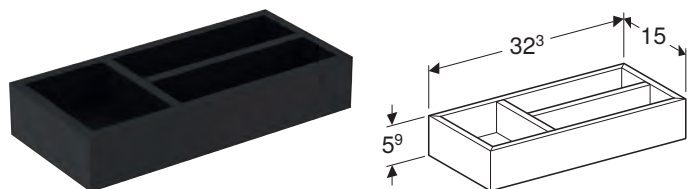

ВСТАВКА ДЛЯ ШУХЛЯДИ GEBERIT Т-ПОДІБНА, ДЛЯ ВЕРХНЬОЇ ШУХЛЯДИ

Характеристики

Т-подібна вставка

Арт. №	Колір / поверхня	В [см]	Н [см]	Т [см]
500.678.00.1	Лава / Меламін структурований	32,3 см	5,9 см	15 см

Доступно з квітня 2021