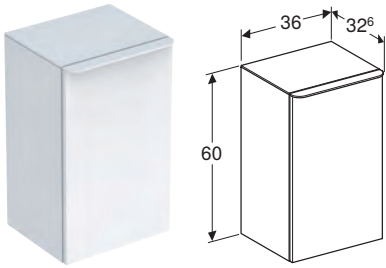

ШАФА GEBERIT SMYLE SQUARE З ОДНИМИ ДВЕРИМА

Характеристики

Підвісний • З шафою середньої висоти • З одним дверима • Ручка для відкриття • Двері з амортизаційним механізмом • З однією регульованою полицею • Вологостійка • Захисна панель зі скла • Поставляється в попередньо зібраному стані

Арт. №	Колір / поверхня	В [см]	Н [см]	Т [см]
Двері: Сторона відкриття дверей зліва				
500.360.00.1	Корпус та фасад: білий / фарбований високоглянцевий Ручка: білий / з матовим порошковим покриттям	36 см	60 см	32,6 см
500.360.JK.1	Корпус та фасад: лава / фарбований матовий Ручка: лава / з матовим порошковим покриттям	36 см	60 см	32,6 см
500.360.JL.1	Корпус та фасад: пісочно-сірий / фарбований високоглянцевий Ручка: пісочно-сірий / з матовим порошковим покриттям	36 см	60 см	32,6 см
500.360.JR.1	Корпус та фасад: горіх темний / меламін зі структурою дерева Ручка: лава / з матовим порошковим покриттям	36 см	60 см	32,6 см
Двері: Сторона відкриття дверей справа				
500.359.00.1	Корпус та фасад: білий / фарбований високоглянцевий Ручка: білий / з матовим порошковим покриттям	36 см	60 см	32,6 см
500.359.JK.1	Корпус та фасад: лава / фарбований матовий Ручка: лава / з матовим порошковим покриттям	36 см	60 см	32,6 см
500.359.JL.1	Корпус та фасад: пісочно-сірий / фарбований високоглянцевий Ручка: пісочно-сірий / з матовим порошковим покриттям	36 см	60 см	32,6 см
500.359.JR.1	Корпус та фасад: горіх темний / меламін зі структурою дерева Ручка: лава / з матовим порошковим покриттям	36 см	60 см	32,6 см

Доступно з квітня 2021

Можливість комбінування з

- Шафа середньої висоти Geberit Smyle Square з одним дверима