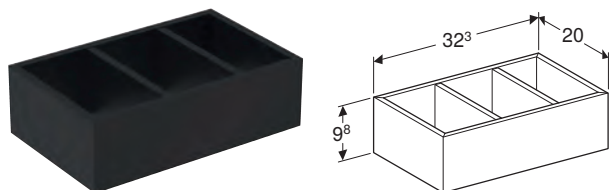

ВСТАВКА ДЛЯ ШУХЛЯДИ GEBERIT Н-ПОДІБНА, ДЛЯ НИЖНЬОЇ ШУХЛЯДИ

Характеристики

Н-подібна вставка

Арт. № Колір / поверхня

Арт. №	Колір / поверхня	В [см]	Н [см]	Т [см]
500.676.00.1	Лава / Меламін структурований	32,3 см	9,8 см	20 см

Доступно з квітня 2021