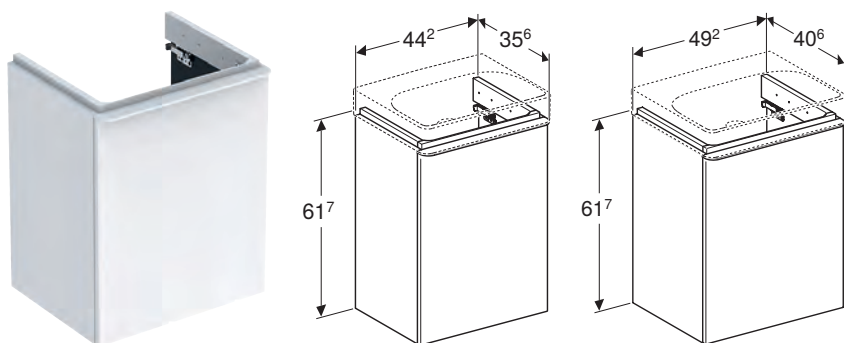

ТУМБА ДЛЯ РУКОМИЙНИКА GEBERIT SMYLE SQUARE, З ОДНИМИ ДВЕРИМА

Характеристики

Підвісний • З одними дверима • Ручка для відкривання • Двері з амортизаційним механізмом • З однією регульованою полицею • Вологостійка • Поставляється в попередньо зібраному стані