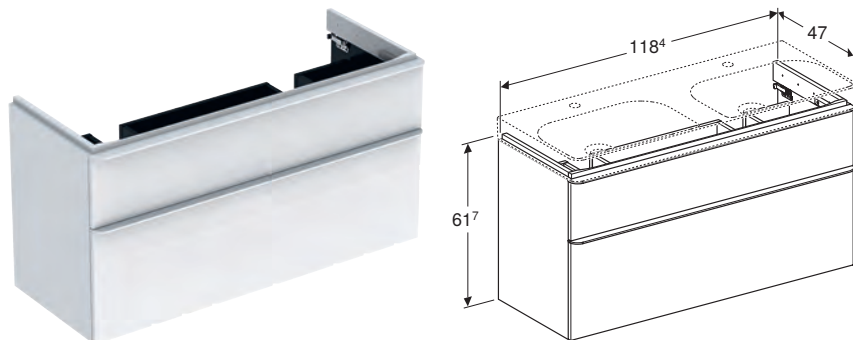

ТУМБА ДЛЯ ПОДВІЙНОГО УМИВАЛЬНИКА GEBERIT SMYLE SQUARE, З ДВОМА ШУХЛЯДАМИ

Характеристики

Підвісний • З двома шухлядами • Ручка для відкриття • Шухляда з системою плавного закривання • Вологостійка • Рамка шухляди з металу • Поставляється в попередньо зібраному стані

Арт. №	Колір / поверхня	В [см]	Н [см]	Т [см]
Ширина умивальника: 120 см				
500.356.00.1	Корпус та фасад: білий / фарбований високоглянцевий Ручка: білий / з матовим порошковим покриттям	118,4 см	61,7 см	47 см
500.356.JK.1	Корпус та фасад: лава / фарбований матовий Ручка: лава / з матовим порошковим покриттям	118,4 см	61,7 см	47 см
500.356.JL.1	Корпус та фасад: пісочно-сірий / фарбований високоглянцевий Ручка: пісочно-сірий / з матовим порошковим покриттям	118,4 см	61,7 см	47 см
500.356.JR.1	Корпус та фасад: горіх темний / меламін зі структурою дерева Ручка: лава / з матовим порошковим покриттям	118,4 см	61,7 см	47 см

Доступно з квітня 2021

Можливість комбінування з

- Подвійний умивальник Geberit Smyle Square
- Дзеркало з підвіткою Geberit Option Basic, підсвітка зверху
- Шафа Geberit Smyle Square з двома шухлядами
- Дзеркальна шафа Geberit Option з підвіткою і трьома дверима