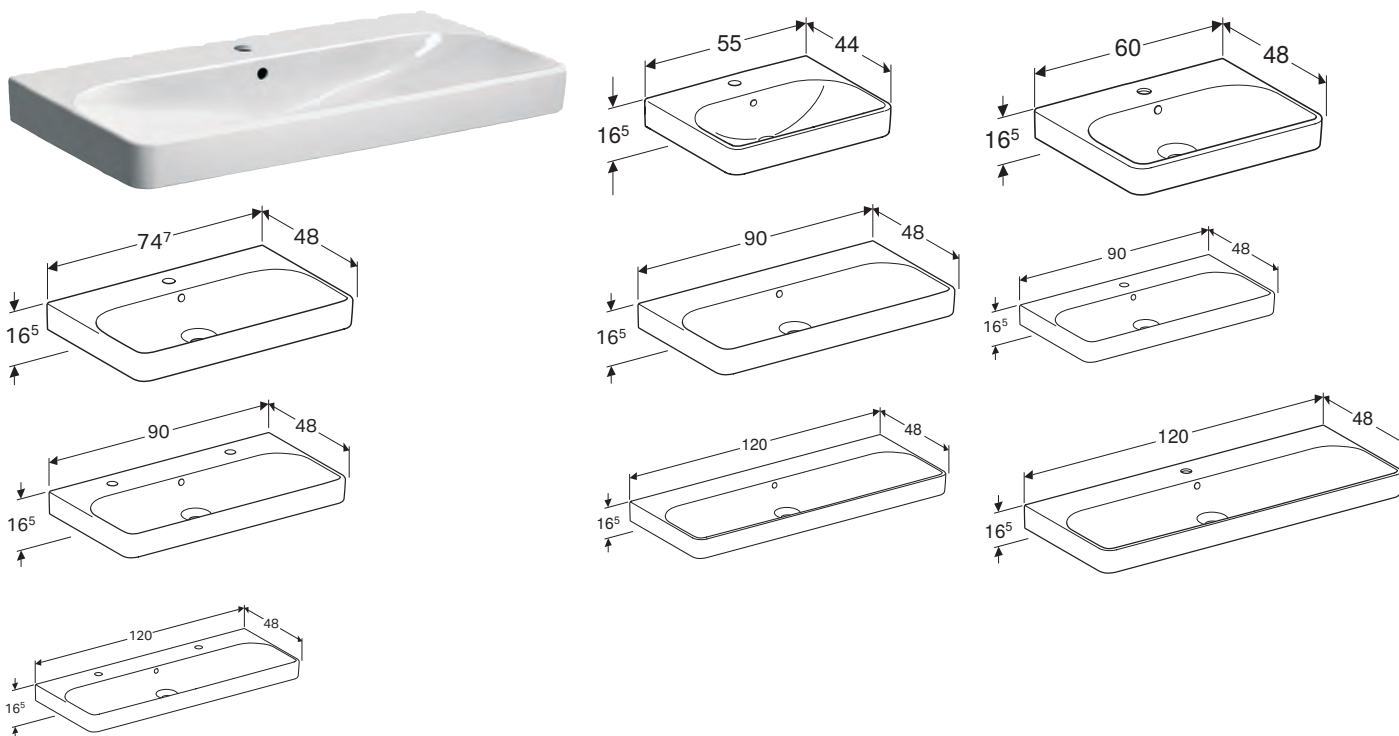

УМИВАЛЬНИК GEBERIT SMYLE SQUARE

Характеристики

Можливе встановлення на стільницю

Арт. №	Колір / поверхня	Отвір для змішувача	Перелив	Ширина тумби [см]	Н [см]	Т [см]
В / ширина: 55 см						
500.259.01.1	Білий	в центрі	видимий	53,6 см	16,5 см	44 см
В / ширина: 60 см						
500.229.01.1	Білий	в центрі	видимий	58,4 см	16,5 см	48 см
В / ширина: 75 см						
500.249.01.1	Білий	в центрі	видимий	73,4 см	16,5 см	48 см
В / ширина: 90 см						
500.251.01.1	Білий	в центрі	видимий	88,4 см	16,5 см	48 см
500.250.01.1	Білий	без	видимий	88,4 см	16,5 см	48 см
500.252.01.1	Білий	зліва і справа	видимий	88,4 см	16,5 см	48 см
В / ширина: 120 см						
500.253.01.1	Білий	зліва і справа	видимий	118,4 см	16,5 см	48 см
500.226.01.1	Білий	в центрі	видимий	118,4 см	16,5 см	48 см
500.225.01.1	Білий	без	видимий	118,4 см	16,5 см	48 см

Доступно з квітня 2021

Можливість комбінування з

- Тумба для умивальника Geberit Smyle Square, з одним дверима
- Тумба для умивальника Geberit Smyle Square, з двома шухлядами
- Напівп'єдестал Geberit Smyle
- П'єдестал Geberit Selnova
- П'єдестал Geberit Selnova Square