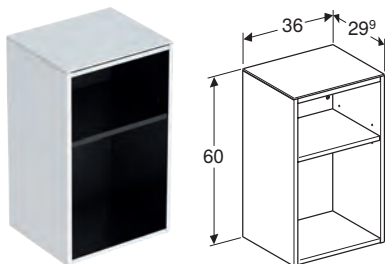

ШАФА GEBERIT SMYLE SQUARE ВІДКРИТА

Характеристики

Підвісний • З шафою середньої висоти • З однією регульованою полицею • Вологостійка • Захисна панель зі скла • Поставляється в попередньо зібраному стані

Арт. №	Колір / поверхня	В [см]	Н [см]	Т [см]
500.358.00.1	Білий / фарбований глянцевої	36 см	60 см	29,9 см
500.358.JK.1	Лава / фарбована матова	36 см	60 см	29,9 см
500.358.JL.1	Пісочно-сірий / фарбований глянцевої	36 см	60 см	29,9 см
500.358.JR.1	Горіх темний / Меламін зі структурою дерева	36 см	60 см	29,9 см

Доступно з квітня 2021

Можливість комбінування з

- Шафа середньої висоти Geberit Smyle Square з одними дверима