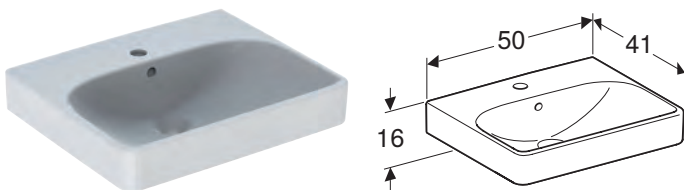

Сидіння унітаза доступне у двох тонких варіантах дизайну: Sandwich або накривне.

Компактний унітаз Smyle зі скороченим вильотом надає свободу руху в маленьких або вузьких приміщеннях.

GEBERIT SMYLE

РУКОМІЙНИК GEBERIT SMYLE SQUARE З АСИМЕТРИЧНИМ ПЕРЕЛИВОМ

Характеристики

Можливе встановлення на стільницю • Асиметричний перелив

Арт. №	Колір / поверхня	Отвір для змішувача	Перелив	Ширина тумби [см]	Н [см]	Т [см]
В / ширина: 45 см						
500.222.01.1	Білий	в центрі	видимий	44,2 см	16 см	36 см

Доступно з квітня 2021

Можливість комбінування з

- Тумба для рукомийника Geberit Smyle Square, з одними дверима
- Напів'єдестал Geberit Smyle для рукомийника
- П'єдестал Geberit Selnova Square

РУКОМІЙНИК GEBERIT SMYLE SQUARE