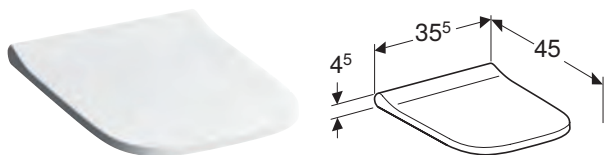

СИДІННЯ З КРИШКОЮ GEBERIT SMYLE SQUARE ТОНКИЙ ДИЗАЙН

Характеристики

Антибактеріальне • Тонкий дизайн • Кришка унітаза, що перекриває сидіння

Арт. №	Колір / поверхня	Функція плавного опускання	Швидкорознімні кріпильні шарніри
500.238.01.1	Білий	ні	ні
500.237.01.1	Білий	так	ні
500.687.01.1	Білий	так	так

Доступно з квітня 2021

Можливість комбінування з

- Підлоговий унітаз Geberit Smyle Square воронкоподібний, приставний до стіни, закрита форма, Rimfree
- Підвісний унітаз Geberit Smyle Square воронкоподібний, скорочений виліт, закрита форма, Rimfree
- Підвісний унітаз Geberit Smyle Square воронкоподібний, закрита форма, Rimfree