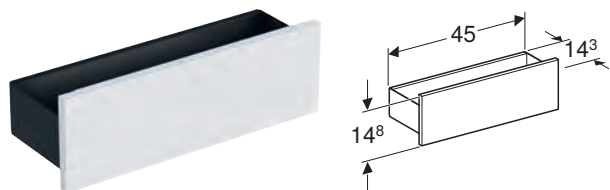

НАСТІННА ПОЛИЦЯ GEBERIT SMYLE SQUARE

Характеристики

Підвісний • З трьома гачками для рушників • Вологостійка • Поставляється в попередньо зібраному стані

Арт. №	Колір / поверхня	В [см]	Н [см]	Т [см]
500.362.00.1	Корпус: лава / з порошковим покриттям матовий Фасад: білий / фарбований високоглянцевий	45 см	14,8 см	15 см
500.362.ЖК.1	Корпус: лава / з порошковим покриттям матовий Фасад: лава / фарбований матовий	45 см	14,8 см	15 см
500.362.ЖЛ.1	Корпус: лава / з порошковим покриттям матовий Фасад: пісочно-сірий / фарбований високоглянцевий	45 см	14,8 см	15 см
500.362.ЖР.1	Корпус: лава / з порошковим покриттям матовий Фасад: горіх темний / меламін зі структурою дерева	45 см	14,8 см	15 см

Доступно з квітня 2021