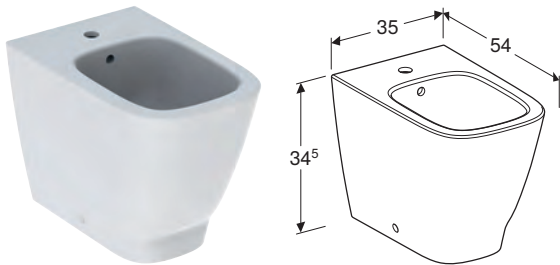

Доступно з квітня 2021

Можливість комбінування з

- Підвісний унітаз Geberit Smyle Square воронкоподібний, скорочений виліт, закрита форма, Rimfree
- Підвісний унітаз Geberit Smyle Square воронкоподібний, закрита форма, Rimfree
- Підлоговий унітаз Geberit Smyle Square воронкоподібний, приставний до стіни, закрита форма, Rimfree

ПІДВІСНЕ БІДЕ GEBERIT SMYLE SQUARE ЗАКРИТОЇ ФОРМИ

Характеристики

Підвісний • З'єднувальний елемент для підведення води, прихований • Простий монтаж завдяки настінному кріпленню Geberit типу EFF2 для біде • Закрита форма • Приховане кріплення

Арт. №	Колір / поверхня	Перелив	В [см]	Н [см]	Т [см]
500.209.01.1	Білий	видимий	35 см	26 см	54 см

Доступно з квітня 2021

ПІДЛГОВЕ БІДЕ GEBERIT SMYLE SQUARE ПРИСТАВНЕ ДО СТІНИ, ЗАКРИТА ФОРМА

Характеристики