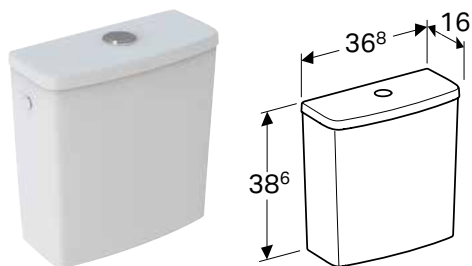

Доступно з квітня 2021

ЗМИВНИЙ БАЧОК GEBERIT SELNOVA SQUARE, ПОДВІЙНИЙ ЗМИВ, ПІДВЕДЕННЯ ВОДИ ЗБОКУ, ДЛЯ УНІТАЗА З ОБІДКОМ

Характеристики

Подвійний змив • Тип 1, повний об'єм 6 л, відповідно до EN 997 • Підведення води збоку