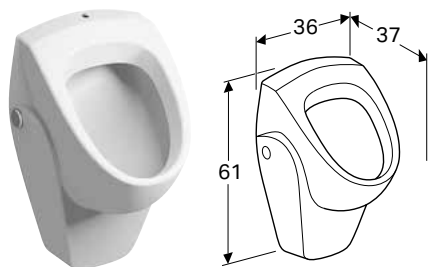

ПІДЛОГОВЕ БІДЕ GEBERIT SELNOVA ПРИСТАВНЕ ДО СТІНИ, НАПІВЗАКРИТА ФОРМА

Характеристики

Підлоговий • Приставний до стіни • З'єднувальний елемент для підведення води, прихований • Приховане кріплення • Напівзакрита форма

Арт. №	Колір / поверхня	Перелив	В [см]	Н [см]	Т [см]
500.289.01.1	Білий	видимий	35 см	40 см	53 см

Доступно з квітня 2021

ПІСУАР GEBERIT SELNOVA, ПІДВІД ЗВЕРХУ, ВИПУСК ВЕРТИКАЛЬНИЙ/ГОРИЗОНТАЛЬНИЙ

Характеристики