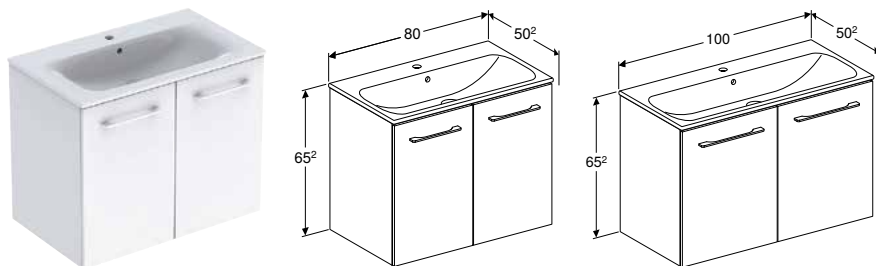

КОМПЛЕКТ ВБУДОВУВАНОГО УМИВАЛЬНИКА GEBERIT SELNOVA SQUARE SLIM RIM, З ТУМБОЮ, ДВОЄ ДВЕРЕЙ

Характеристики

Підвісний • Slim rim • З двома дверима • З фіксованою полицею • Ручка для відкриття • Двері з амортизаційним механізмом • Тумба з тришарової ДСП високої щільності • Вологостійка • Поставляється в попередньо зібраному стані

Арт. №	Колір / поверхня	Отвір для змішувача	Перелив	Н [см]	Т [см]
В / ширина: 80 см					
501.256.00.1	Білий / фарбований глянцевиий	в центрі	видимий	65,2 см	50,2 см
501.258.00.1	Горіх темний / Меламін зі структурою дерева	в центрі	видимий	65,2 см	50,2 см
501.257.00.1	Лава / фарбована матова	в центрі	видимий	65,2 см	50,2 см
501.259.00.1	Світлий горіх / Меламін зі структурою дерева	в центрі	видимий	65,2 см	50,2 см
В / ширина: 100 см					
501.260.00.1	Білий / фарбований глянцевиий	в центрі	видимий	65,2 см	50,2 см
501.262.00.1	Горіх темний / Меламін зі структурою дерева	в центрі	видимий	65,2 см	50,2 см
501.261.00.1	Лава / фарбована матова	в центрі	видимий	65,2 см	50,2 см
501.263.00.1	Світлий горіх / Меламін зі структурою дерева	в центрі	видимий	65,2 см	50,2 см

Доступно з квітня 2021

Можливість комбінування з

- Шафа Geberit Selnova Square з одним дверима
- Шафа середньої висоти Geberit Selnova Square з одним дверима
- Дзеркальна шафа Geberit Selnova Square з двома дверима