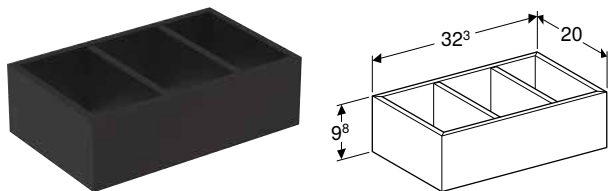

Характеристики

Н-подібна вставка

Арт. № Колір / поверхня

500.677.00.1 Лава / Меламін структурований

В	Н	Т
[см]	[см]	[см]
32,3 см	5,9 см	15 см

Доступно з квітня 2021

ВСТАВКА ДЛЯ ШУХЛЯДИ GEBERIT Н-ПОДІБНА, ДЛЯ НИЖНЬОЇ ШУХЛЯДИ