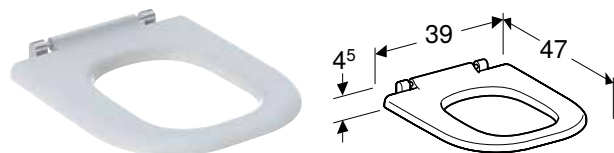

Можливість комбінування з

- Підвісний унітаз Geberit Selnova Comfort воронкоподібний, подовжений виліт, Rimfree

СИДІННЯ УНІТАЗА GEBERIT SELNOVA COMFORT SQUARE, ДЛЯ ОСІБ З ОБМЕЖЕНИМИ МОЖЛИВОСТЯМИ, ПРЯМОКУТНОЇ ФОРМИ, КРІПЛЕННЯ ЗНИЗУ