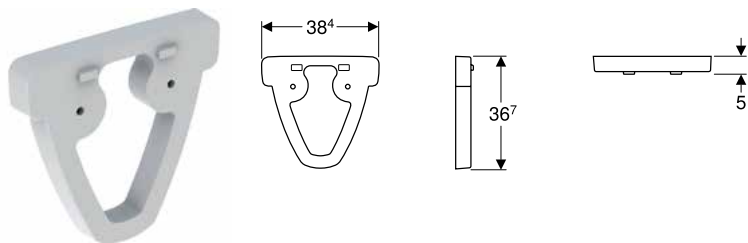

ВСТАВКА GEBERIT SELNOVA COMFORT ДЛЯ ПІДВІСНИХ УНІТАЗІВ

Арт. №	Колір / поверхня
500.957.00.7	Білий / Глянцевий

Доступно з квітня 2021