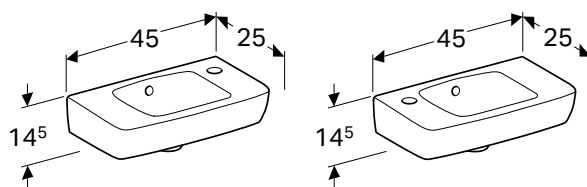

РУКОМІЙНИК GEBERIT SELNOVA COMPACT ЗІ СКОРОЧЕНИМ ВИЛІТОМ, З ПОЛИЦЕЮ

Характеристики

Можливе встановлення на стільницю • Асиметрична форма • Скорочений виліт • Можлива комбінація з напів'єдесталом • Може комбінуватись з п'єдесталом • 3 полицю

Арт. №	Колір / поверхня	Отвір для змішувача	Перелив	Полиця	Ширина шафки [см]	В [см]	Н [см]	Т [см]
500.318.01.1	Білий	справа	видимий	зліва	40,8 см	45 см	15 см	25 см
500.319.01.1	Білий	зліва	видимий	справа	40,8 см	45 см	15 см	25 см

Доступно з квітня 2021

Можливість комбінування з

- Напів'єдестал Geberit Selnova Square для рукомийника
- П'єдестал Geberit Selnova Square
- Тумба для рукомийника Geberit Selnova Square, з одними дверима, скорочений виліт