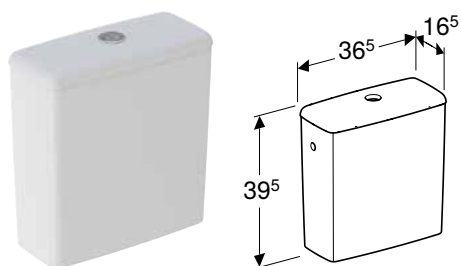

ЗМИВНИЙ БАЧОК GEBERIT SELNOVA SQUARE, ПОДВІЙНИЙ ЗМИВ, ПІДВЕДЕННЯ ВОДИ ЗБОКУ, ДЛЯ УНІТАЗА RIMFREE

Характеристики

Подвійний змив • Змивний бачок поворотний, для підведення води зліва чи справа • Тип 1, повний об'єм 6 л, відповідно до EN 997
• Підведення води збоку

Арт. №	Колір / поверхня	В [см]	Н [см]	Т [см]
500.490.01.1	Білий	36,5 см	39,5 см	16,5 см

Доступно з квітня 2021

Можливість комбінування з

- Підлоговий унітаз Geberit Selnova воронкоподібний, горизонтальний випуск, Rimfree
- Підлоговий унітаз Geberit Selnova воронкоподібний, горизонтальний випуск, напівзакрита форма, Rimfree
- Підлоговий унітаз Geberit Selnova воронкоподібний, мультивипуск, напівзакрита форма, Rimfree 8