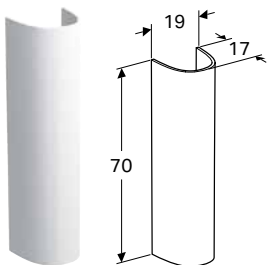

П'ЄДЕСТАЛ GEBERIT SELNOVA

Арт. № Колір / поверхня

500.341.01.1 Білий

Доступно з квітня 2021

Можливість комбінування з

- Умивальник Geberit Smyle Square
- Рукомийник Geberit Selnova
- Умивальник Geberit Selnova Comfort для осіб з обмеженими можливостями
- Умивальник Geberit Selnova
- Умивальник Geberit Selnova Square
- Кутовий рукомийник Geberit Selnova