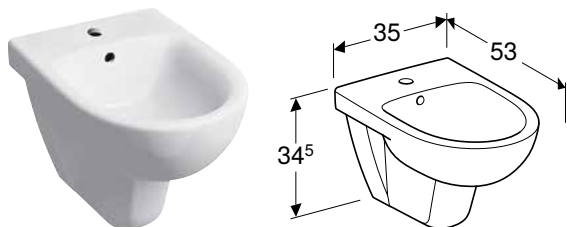

ПІДВІСНЕ БІДЕ GEBERIT SELNOVA

Характеристики

Підвісний

Арт. №	Колір / поверхня	Перелив	В [см]	Н [см]	Т [см]
500.264.01.1	Білий	видимий	35 см	34,5 см	53 см

Доступно з квітня 2021