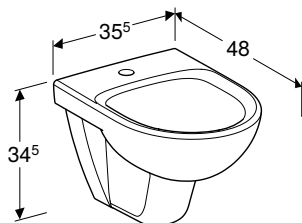

ПІДВІСНЕ БІДЕ GEBERIT SELNOVA COMPACT СКОРОЧЕНИЙ ВИЛІТ

Характеристики

Підвісний • З'єднувальний елемент для підведення води, прихований • Скорочений виліт

Арт. №	Колір / поверхня	Перелив	В	Н	Т
			[см]	[см]	[см]
500.368.01.1	Білий	видимий	35,5 см	34,5 см	48 см

Доступно з квітня 2021