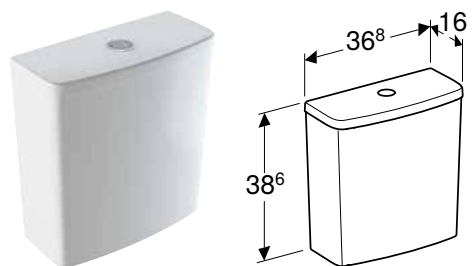

Доступно з квітня 2021

ЗМИВНИЙ БАЧОК GEBERIT SELNOVA SQUARE, ПОДВІЙНИЙ ЗМИВ, ПІДВЕДЕННЯ ВОДИ ЗБОКУ, ДЛЯ УНІТАЗА З ОБІДКОМ

Характеристики

Подвійний змив • Тип 1, повний об'єм 6 л, відповідно до EN 997 • Підведення води збоку

Арт. № Колір / поверхня

В	Н	Т
[см]	[см]	[см]
37 см	39 см	16,5 см

500.267.01.1 Білий
Доступно з квітня 2021

Можливість комбінування з

- Підлоговий унітаз Geberit Selnova воронкоподібний, горизонтальний випуск, Rimfree
- Підлоговий унітаз Geberit Selnova воронкоподібний, горизонтальний випуск, напівзакрита форма, Rimfree
- Підлоговий унітаз Geberit Selnova Square воронкоподібний, прямокутної форми, напівзакрита форма, Rimfree

ЗМИВНИЙ БАЧОК GEBERIT SELNOVA SQUARE, ПОДВІЙНИЙ ЗМИВ, ПІДВЕДЕННЯ ВОДИ ЗНИЗУ

Характеристики

Подвійний змив • Підведення води знизу справа

Арт. № Колір / поверхня

В	Н	Т
[см]	[см]	[см]
37 см	39 см	16,5 см

500.266.01.1 Білий
Доступно з квітня 2021