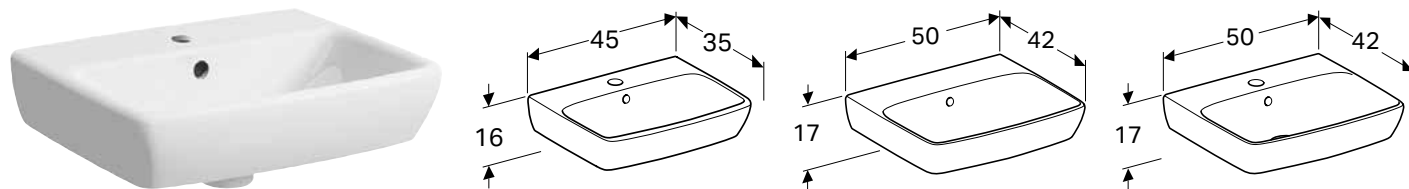

GEBERIT SELNOVA SQUARE

РУКОМИЙНИК GEBERIT SELNOVA SQUARE

Характеристики

Можлива комбінація з напів'єдесталом • Може комбінуватись з п'єдесталом

Арт. №	Колір / поверхня	Отвір для змішувача	Перелив	Ширина тумби [см]	Н [см]	Т [см]
В / ширина: 45 см						
500.322.01.1	Білий	в центрі	видимий	37,6 см	16 см	35 см
В / ширина: 50 см						
500.310.01.1	Білий	в центрі	видимий	41,8 см	17 см	42 см
500.301.01.1	Білий	без	видимий	41,8 см	17 см	42 см

Доступно з квітня 2021

Можливість комбінування з

- П'єдестал Geberit Selnova Square
- Напів'єдестал Geberit Selnova
- Напів'єдестал Geberit Selnova Square для рукомийника
- Тумба для рукомийника Geberit Selnova Square, з одними дверима