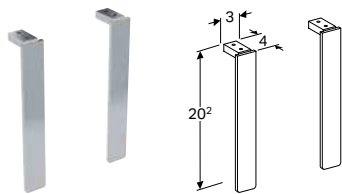

КОМПЛЕКТ НІЖОК GEBERIT SELNOVA SQUARE

Арт. № Колір / поверхня

500.199.21.1 Глянцевий хром

Доступно з квітня 2021