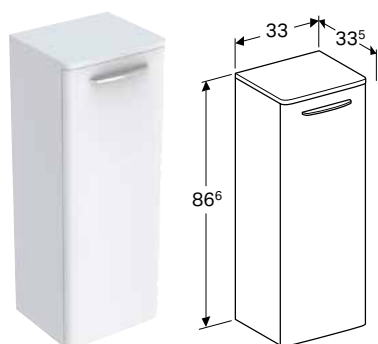

ШАФА СЕРЕДНЬОЇ ВИСОТИ GEBERIT SELNOVA SQUARE З ОДНИМИ ДВЕРИМА

Характеристики

Підвісний • З одними дверима • Ручка для відкривання • Двері з амортизаційним механізмом • З двома регульованими полицями • Сторона відкривання дверей ліва чи права • Вологостійка • Поставляється в попередньо зібраному стані

Арт. №	Колір / поверхня	В [см]	Н [см]	Т [см]
500.182.01.1	Білий / фарбований глянцевий	33 см	86,6 см	33,5 см
501.392.JK.1	Лава / фарбована матова	33 см	86,6 см	33,5 см

Доступно з квітня 2021

Можливість комбінування з

- Тумба для рукомийника Geberit Selnova Square, з одними дверима
- Тумба для рукомийника Geberit Selnova Square, з одними дверима, скорочений виліт
- Тумба для умивальника Geberit Selnova Square, з одними дверима