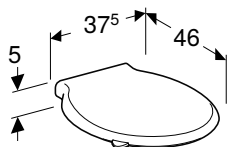

СИДІННЯ З КРИШКОЮ GEBERIT SELNOVA COMFORT ДЛЯ ОСІБ З ОБМЕЖЕНИМИ МОЖЛИВОСТЯМИ, КРІПЛЕННЯ ЗНИЗУ

Характеристики

Кришка унітаза, що перекриває сидіння

Арт. №	Колір / поверхня	Функція плавного опускання
500.133.00.1	Білий	ні

Доступно з квітня 2021

Можливість комбінування з

- Підвісний унітаз Geberit Selnova Comfort воронкоподібний, подовжений виліт, Rimfree