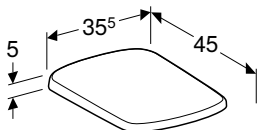

СИДІННЯ З КРИШКОЮ GEBERIT SELNOVA COMPACT SELNOVA, ПРЯМОКУТНА ФОРМА, КРІПЛЕННЯ ЗВЕРХУ

Характеристики

Кришка з дюропласту • Прямокутної форми • Кришка унітаза, що перекриває сидіння

Арт. №	Колір / поверхня	Функція плавного опускання	Швидкорознімні кріпильні шарніри
501.929.01.1	Білий / Пластик	так	ні
501.930.01.1	Білий / Пластик	так	так

Доступно з квітня 2021

Можливість комбінування з

- Підвісний унітаз Geberit Selnova Compact воронкоподібний, прямокутної форми, скорочений виліт, Rimfree