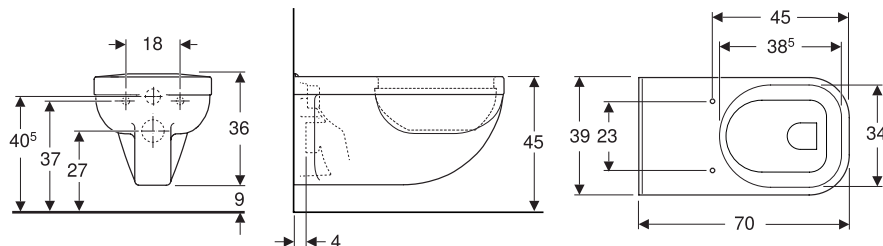

ПІДВІСНИЙ УНІТАЗ GEBERIT SELNOVA COMFORT SQUARE, ТАРИЛЧАСТОГО ТИПУ

Характеристики

Підвісний • Унітаз тарілчастого типу • З обідком • Тип 1, повний об'єм 6 л, відповідно до EN 997 • Верхній край кераміки збільшеної висоти 41 см за стандартної висоти кріплення • Відстань від підлоги 7 см • Керамічний скіс для запобігання боковому зміщенню сидіння з кришкою

Арт. № Колір / поверхня

В	Н	Т
[см]	[см]	[см]
39 см	36 см	70 см

500.792.01.1 Білий

Доступно з квітня 2021

Можливість комбінування з

- Сидіння з кришкою Geberit Selnova Comfort Square для осіб з обмеженими можливостями, прямокутної форми, кріплення знизу
- Сидіння унітаза Geberit Selnova Comfort Square, для осіб з обмеженими можливостями, прямокутної форми, кріплення знизу