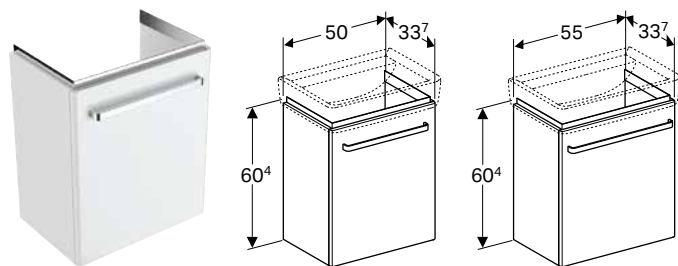

ШАФА ДЛЯ УМИВАЛЬНИКА GEBERIT SELNOVA COMPACT, З ОДНИМИ ДВЕРИМА

Характеристики

Підвісний • З одними дверима • Ручка для відкриття • Двері з амортизаційним механізмом • З однією регульованою полицею • Сторона відкриття дверей ліва чи права • Вологостійка • Може бути обладнана ніжками • Фасад із MDF • Поставляється в попередньо зібраному стані

Арт. №	Колір / поверхня	В [см]	Н [см]	Т [см]
Ширина умивальника: 55 см				
501.492.00.1	Корпус: білий / фарбований матовий Фасад: білий / фарбований високоглянцевий	50 см	60,4 см	36,7 см
501.491.00.1	Корпус: світло-сірий / фарбований матовий Фасад: світло-сірий / фарбований високоглянцевий	50 см	60,4 см	36,7 см
Ширина умивальника: 60 см				
501.494.00.1	Корпус: білий / фарбований матовий Фасад: білий / фарбований високоглянцевий	55 см	60,4 см	36,7 см
501.493.00.1	Корпус: світло-сірий / фарбований матовий Фасад: світло-сірий / фарбований високоглянцевий	55 см	60,4 см	36,7 см

Доступно з квітня 2021

Можливість комбінування з

- Умивальник Geberit Selnova Compact