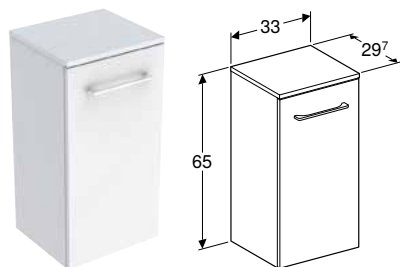

ШАФА GEBERIT SELNOVA SQUARE З ОДНИМИ ДВЕРИМА

Характеристики

Підвісний • З одними дверима • Ручка для відкриття • З однією регульованою полицею • Двері з амортизаційним механізмом • Сторона відкриття дверей ліва чи права • Вологостійка • Поставляється в попередньо зібраному стані

Арт. №	Колір / поверхня	В [см]	Н [см]	Т [см]
501.272.00.1	Білий / фарбований глянцевої	33 см	65 см	29,7 см
501.273.00.1	Лава / фарбована матова	33 см	65 см	29,7 см
501.274.00.1	Горіх темний / Меламін зі структурою дерева	33 см	65 см	29,7 см
501.275.00.1	Світлий горіх / Меламін зі структурою дерева	33 см	65 см	29,7 см

Доступно з квітня 2021

Можливість комбінування з

- Комплект вбудовуваного умивальника Geberit Selnova Square slim rim, з тумбою, одні двері
- Комплект вбудовуваного умивальника Geberit Selnova Square slim rim, з тумбою, двоє дверей
- Комплект вбудовуваного умивальника Geberit Selnova Square slim rim, з тумбою, дві шухляди
- Шафа середньої висоти Geberit Selnova Square з одними дверима
- Тумба для вбудовуваного умивальника Geberit Selnova Square, slim rim, з одними дверима
- Тумба для вбудовуваного умивальника Geberit Selnova Square, slim rim, з двома дверима
- Тумба для вбудовуваного умивальника Geberit Selnova Square, slim rim, з двома шухлядами
- Дзеркальна шафа Geberit Selnova Square з двома дверима