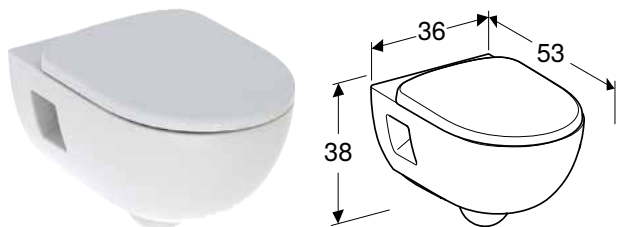

ПІДВІСНИЙ УНІТАЗ GEBERIT SELNOVA ВОРОНКОПОДІБНИЙ, RIMFREE, НАПІВЗАКРИТА ФОРМА, З СИДІННЯМ З КРИШКОЮ

Характеристики

Підвісний • Воронкоподібний унітаз • Rimfree • Тип 1, повний об'єм 6 / 5 л, відповідно до EN 997 • Об'єм води для змиву 4,5 л • Напівзакрита форма • Сидіння з кришкою для унітаза, з дюропласту • Кришка унітаза, що перекриває сидіння