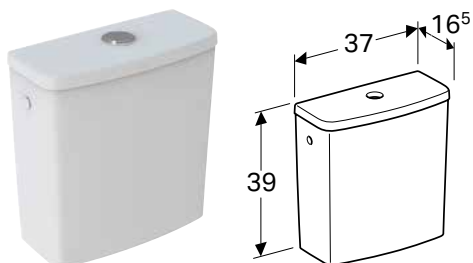

ЗМИВНИЙ БАЧОК GEBERIT SELNOVA SQUARE, ПОДВІЙНИЙ ЗМИВ, ПІДВЕДЕННЯ ВОДИ ЗБОКУ, ДЛЯ УНІТАЗА, RIMFREE

Характеристики

Подвійний змив • Тип 1, повний об'єм 6 л, відповідно до EN 997 • Підведення води збоку

Арт. №	Колір / поверхня	В [см]	Н [см]	Т [см]
501.578.01.1	Білий	37 см	39 см	16,5 см

Доступно з квітня 2021

Можливість комбінування з

- Підлоговий унітаз Geberit Selnova воронкоподібний, мультивипуск, напівзакрита форма, Rimfree
- Підлоговий унітаз Geberit Selnova Square воронкоподібний, приставний до стіни, напівзакрита форма, Rimfree