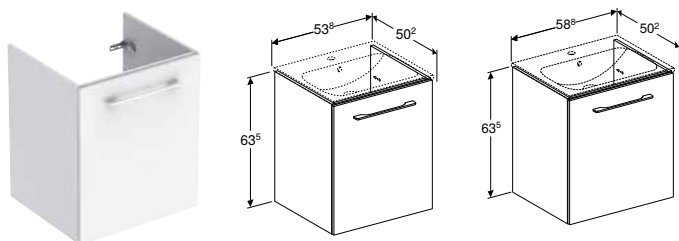

ТУМБА ДЛЯ ВБУДОВУВАНОГО УМИВАЛЬНИКА GEBERIT SELNOVA SQUARE, SLIM RIM, 3 ОДНИМИ ДВЕРИМА

Характеристики

Підвісний • З одними дверима • Ручка для відкриття • З фіксованою полицею • Двері з амортизаційним механізмом • Сторона відкриття дверей ліва чи права • Вологостійка • Поставляється в попередньо зібраному стані

Арт. №	Колір / поверхня	В [см]	Н [см]	Т [см]

Ширина умивальника: 55 см

501.216.00.1	Білий / фарбований глянцевиий	53,8 см	63,5 см	50,2 см
501.217.00.1	Лава / фарбована матова	53,8 см	63,5 см	50,2 см
501.218.00.1	Горіх темний / Меламін зі структурою дерева	53,8 см	63,5 см	50,2 см
501.219.00.1	Світлий горіх / Меламін зі структурою дерева	53,8 см	63,5 см	50,2 см

Ширина умивальника: 60 см

501.220.00.1	Білий / фарбований глянцевиий	58,8 см	63,5 см	50,2 см
501.221.00.1	Лава / фарбована матова	58,8 см	63,5 см	50,2 см
501.222.00.1	Горіх темний / Меламін зі структурою дерева	58,8 см	63,5 см	50,2 см
501.223.00.1	Світлий горіх / Меламін зі структурою дерева	58,8 см	63,5 см	50,2 см

Доступно з квітня 2021

Можливість комбінування з

- Вбудований умивальник Geberit Selnova Square
- Дзеркальна шафа Geberit Selnova Square з двома дверима
- Шафа Geberit Selnova Square з одними дверима
- Шафа середньої висоти Geberit Selnova Square з одними дверима