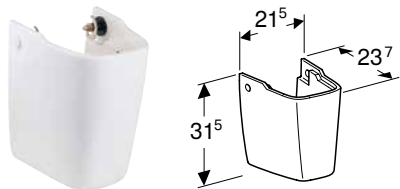

НАПІВП'ЄДЕСТАЛ GEBERIT SELNOVA COMPACT ДЛЯ РУКОМИЙНИКА

Характеристики

Простий монтаж завдяки комплекту кріплень Geberit Kerafix для напівп'єдесталів

Арт. №

501.448.00.1

Доступно з квітня 2021

Можливість комбінування з

- Рукомийник Geberit Selnova Compact
- Умивальник Geberit Selnova Compact з полицею
- Умивальник Geberit Selnova Compact