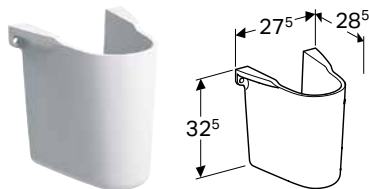

НАПІВП'ЄДЕСТАЛ GEBERIT SELNOVA

Арт. № Колір / поверхня
500.329.01.1 Білий

Доступно з квітня 2021

Можливість комбінування з

- Рукомийник Geberit Selnova
- Умивальник Geberit Selnova