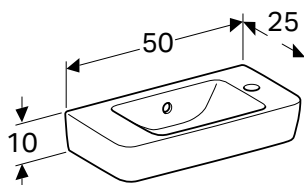

РУКОМІЙНИК GEBERIT SELNOVA COMPACT ЗІ СКОРОЧЕНИМ ВИЛІТОМ, З ПОЛИЦЕЮ

Характеристики

З полицю

Арт. №	Отвір для змішувача	Перелив	Полиця	Н [см]	Т [см]
В / ширина: 50 см					
501.507.00.1	справа	видимий	зліва	15 см	25 см

Доступно з квітня 2021