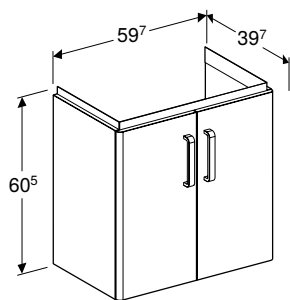

ШАФА ДЛЯ УМИВАЛЬНИКА GEBERIT SELNOVA COMPACT, З ДВОМА ДВЕРИМА

Характеристики

Підвісний • З двома дверима • Ручка для відкриття • Двері з амортизаційним механізмом • З однією регульованою полицею • Вологостійка • Може бути обладнана ніжками • Фасад із MDF • Поставляється в попередньо зібраному стані

Арт. №	Колір / поверхня	В [см]	Н [см]	Т [см]
Ширина умивальника: 65 см				
501.658.01.1	Корпус: білий / фарбований матовий Фасад: білий / фарбований високоглянцевий	59,7 см	60,5 см	39,7 см
501.658.42.1	Корпус: світло-сірий / фарбований матовий Фасад: світло-сірий / фарбований високоглянцевий	59,7 см	60,5 см	39,7 см

Доступно з квітня 2021

Можливість комбінування з

- Умивальник Geberit Selnova Compact
- Умивальник Geberit Selnova Compact з полицею