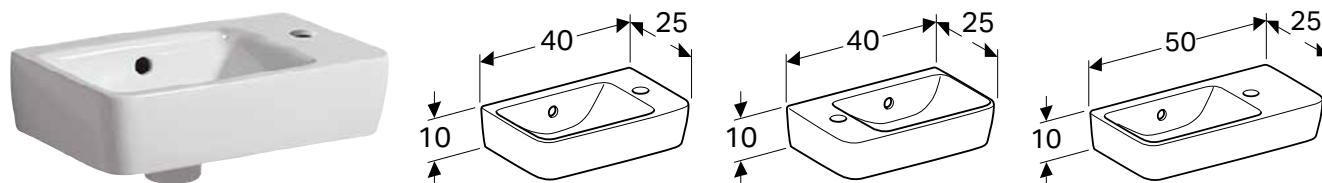

Доступно з квітня 2021

GEBERIT SELNOVA COMPACT

РУКОМИЙНИК GEBERIT SELNOVA COMPACT

Характеристики

Можлива комбінація з напівп'єдесталом

Арт. №	Отвір для змішувача	Перелив	Н [см]	Т [см]
В / ширина: 45 см				
501.548.00.1	в центрі	видимий	17 см	34 см

Доступно з квітня 2021

Можливість комбінування з

- Напівп'єдестал Geberit Selnova Compact для рукомийника

РУКОМИЙНИК GEBERIT SELNOVA COMPACT ЗІ СКОРОЧЕНИМ ВИЛЬОТОМ

Характеристики

Асиметрична форма

Арт. №	Отвір для змішувача	Перелив	Полиця	Н [см]	Т [см]
В / ширина: 40 см					
501.518.00.1	зліва	видимий	без	15 см	25 см
501.517.00.1	справа	видимий	без	15 см	25 см
В / ширина: 50 см					
501.506.00.1	зліва	видимий	без	15 см	25 см
501.513.00.1	справа	видимий	без	15 см	25 см