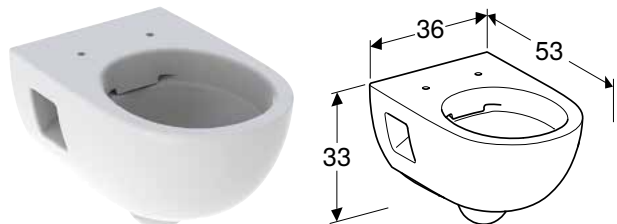

ПІДВІСНИЙ УНІТАЗ GEBERIT SELNOVA ВОРОНКОПОДІБНИЙ, НАПІВЗАКРИТА ФОРМА, RIMFREE

Характеристики

Підвісний • Воронкоподібний унітаз • Rimfree • Тип 1, повний об'єм 6 / 5 л, відповідно до EN 997 • Об'єм води для змиву 4,5 л • Напівзакрита форма

Арт. №	Колір / поверхня	В [см]	Н [см]	Т [см]
501.545.01.1	Білий	36 см	33 см	53 см

Можливість комбінування з

- Сидіння з кришкою Geberit Selnova кріплення зверху
- Сидіння з кришкою Geberit Selnova з дитячим сидінням унітаза, кріплення знизу
- Кришка-биде Geberit AquaClean Tuma Comfort
- Кришка-биде Geberit AquaClean Tuma Classic
- Кришка-биде Geberit AquaClean 4000