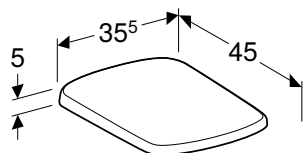

СИДІННЯ З КРИШКОЮ GEBERIT SELNOVA SQUARE КРІПЛЕННЯ ЗВЕРХУ

Характеристики

Кришка з дюропласту • Прямокутної форми • Кришка унітаза, що перекриває сидіння

Арт. №	Колір / поверхня	Функція плавного опускання	Швидкорознімні кріпильні шарніри
500.334.01.1	Білий	так	ні
500.336.01.1	Білий	так	так
500.338.01.1	Білий	ні	ні

Доступно з квітня 2021

Можливість комбінування з

- Підлоговий унітаз Geberit Selnova Square воронкоподібний, приставний до стіни, напівзакрита форма, Rimfree
- Підвісний унітаз Geberit Selnova Square воронкоподібний, Rimfree
- Підлоговий унітаз Geberit Selnova Square воронкоподібний, прямокутної форми, напівзакрита форма, Rimfree
- Підлоговий унітаз Geberit Selnova Square воронкоподібний, приставний до стіни, напівзакрита форма, Rimfree