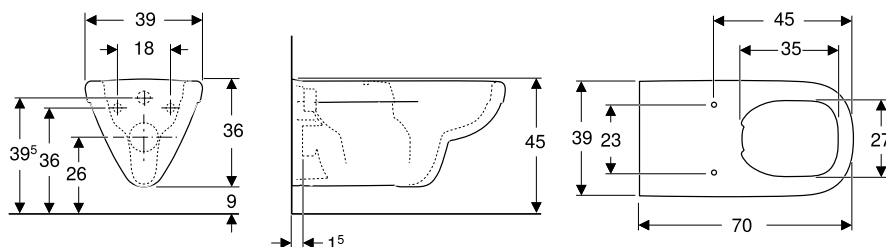

ПІДВІСНИЙ УНІТАЗ GEBERIT SELNOVA COMFORT SQUARE ВОРОНКОПОДІБНИЙ, ПОДОВЖЕНИЙ ВИЛІТ, RIMFREE

Характеристики

- Підвісний • Воронкоподібний унітаз • Rimfree • Тип 1, повний об'єм 6 / 5 л, відповідно до EN 997 • Тип 2 відповідно до EN 997
- Об'єм води для змиву 4,5 л • Подовжений виліт • Керамічний скіс для запобігання боковому зміщенню сидіння з кришкою
- Прямокутної форми

Арт. № Колір / поверхня

Арт. №	Колір / поверхня	В [см]	Н [см]	Т [см]
500.791.01.1	Білий	39 см	36 см	70 см

Доступно з квітня 2021

Можливість комбінування з

- Сидіння з кришкою Geberit Selnova Comfort Square для осіб з обмеженими можливостями, прямокутної форми, кріплення знизу
- Сидіння унітаза Geberit Selnova Comfort Square, для осіб з обмеженими можливостями, прямокутної форми, кріплення знизу