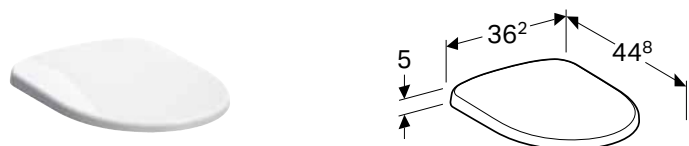

СИДІННЯ З КРИШКОЮ ДЛЯ УНІТАЗА GEBERIT SELNOVA COMPACT, КРІПЛЕННЯ ЗВЕРХУ

Арт. №	Колір / поверхня	Функція плавного опускання	Швидкорознімні кріпильні шарніри
501.575.01.1	Білий	ні	ні
501.576.01.1	Білий	так	ні
501.577.01.1	Білий	так	так

Доступно з квітня 2021

Можливість комбінування з

- Підвісний унітаз Geberit Selnova Compact воронкоподібний, скорочений виліт, Rimfree