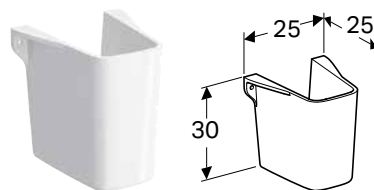

НАПІВП'ЄДЕСТАЛ GEBERIT SELNOVA SQUARE ДЛЯ РУКОМИЙНИКА

Арт. № Колір / поверхня

500.328.01.1 Білий

Доступно з квітня 2021

Можливість комбінування з

- Рукомийник Geberit Selnova Compact зі скороченим вилітом, з полицею
- Рукомийник Geberit Selnova Square