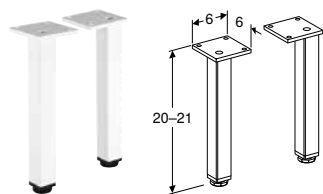

КОМПЛЕКТ НИЖОК GEBERIT SELNOVA SQUARE

Арт. №	Колір / поверхня	Н [см]
501.423.01.1	Білий	19,7–20,5 см

Доступно з квітня 2021