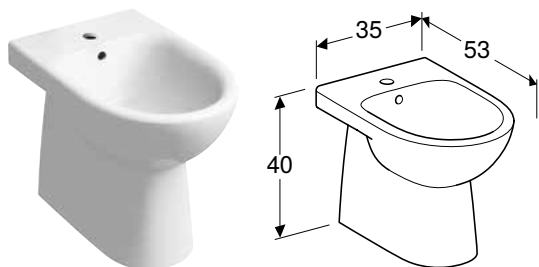

ПІДЛОГОВЕ БІДЕ GEBERIT SELNOVA ПРИСТАВНЕ ДО СТІНИ, НАПІВЗАКРИТА ФОРМА

Характеристики

Підлоговий • Приставний до стіни • З'єднувальний елемент для підведення води, прихований • Приховане кріплення • Напівзакрита форма

Арт. №	Колір / поверхня	Перелив	В [см]	Н [см]	Т [см]
500.289.01.1	Білий	видимий	35 см	40 см	53 см

Доступно з квітня 2021