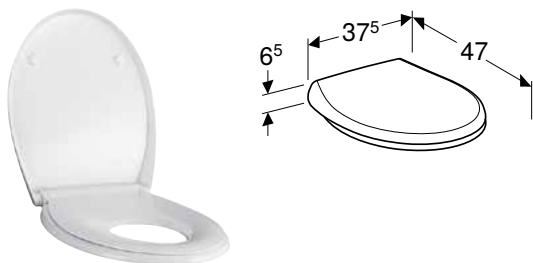

СИДІННЯ З КРИШКОЮ GEBERIT SELNOVA З ДИТЯЧИМ СИДІННЯМ УНІТАЗА, КРІПЛЕННЯ ЗНИЗУ

Характеристики

Кришка унітаза, що перекидає сидіння • Мале сидіння унітаза для дітей • Убудовані магніти для запобігання зміщенню сидіння унітаза для дітей

Арт. №	Колір / поверхня	Функція плавного опускання	Швидкорознімні кріпильні шарніри
500.339.01.1	Білий	так	так

Доступно з квітня 2021

Можливість комбінування з

- Підвісний унітаз Geberit Selnova воронкоподібний, напівзакрита форма, Rimfree
- Підвісний унітаз Geberit Selnova, воронкоподібний, закрита форма, Rimfree
- Підлоговий унітаз Geberit Selnova, воронкоподібний, горизонтальний випуск, Rimfree
- Підлоговий унітаз Geberit Selnova, воронкоподібний, горизонтальний випуск, напівзакрита форма, Rimfree
- Підвісний унітаз Geberit Selnova воронкоподібний, Rimfree
- Підлоговий унітаз Geberit Selnova, воронкоподібний, мультивипуск, напівзакрита форма, Rimfree