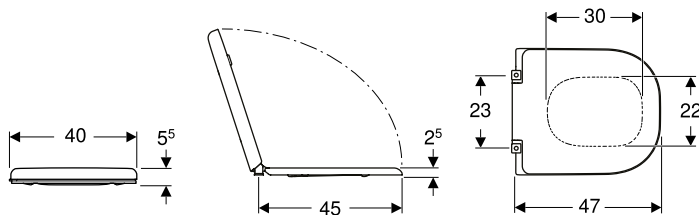

Доступно з квітня 2021

Можливість комбінування з

- Підвісний унітаз Geberit Selnova Comfort воронкоподібний, подовжений виліт, Rimfree

СИДІННЯ З КРИШКОЮ GEBERIT SELNOVA COMFORT SQUARE ДЛЯ ОСІБ З ОБМЕЖЕНИМИ МОЖЛИВОСТЯМИ, ПРЯМОКУТНОЇ ФОРМИ, КРІПЛЕННЯ ЗНИЗУ