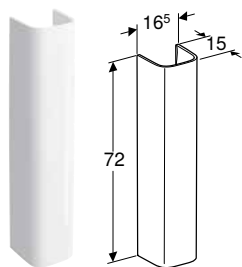

П'ЄДЕСТАЛ GEBERIT SELNOVA SQUARE

Арт. № Колір / поверхня

500.342.01.1 Білий

Доступно з квітня 2021

Можливість комбінування з

- Рукомийник Geberit Selnova Compact зі скороченим вилітом, з полицею
- Рукомийник Geberit Smyle Square з асиметричним переливом
- Умивальник Geberit Smyle Square
- Рукомийник Geberit Selnova Square з асиметричним переливом
- Рукомийник Geberit Selnova Square
- Рукомийник Geberit Smyle Square