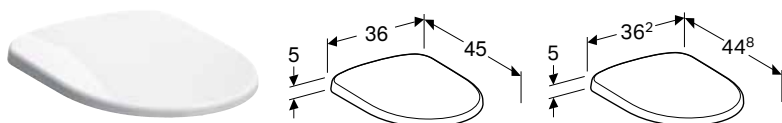

СИДІННЯ З КРИШКОЮ GEBERIT SELNOVA КРІПЛЕННЯ ЗВЕРХУ

Арт. №	Колір / поверхня	Функція плавного опускання	Швидкорознімні кріпильні шарніри
500.333.01.1	Білий	так	ні
500.335.01.1	Білий	так	так
500.337.01.1	Білий	ні	ні

Доступно з квітня 2021

Можливість комбінування з

- Підвісний унітаз Geberit Selnova Compact, воронкоподібний, скорочений виліт, закрита форма, Rimfree
- Підвісний унітаз Geberit Selnova воронкоподібний, напівзакрита форма, Rimfree
- Підвісний унітаз Geberit Selnova, воронкоподібний, закрита форма, Rimfree
- Підлоговий унітаз Geberit Selnova, воронкоподібний, мультивипуск, напівзакрита форма, Rimfree
- Підлоговий унітаз Geberit Selnova, воронкоподібний, горизонтальний випуск, Rimfree
- Підлоговий унітаз Geberit Selnova, воронкоподібний, горизонтальний випуск, напівзакрита форма, Rimfree
- Підвісний унітаз Geberit Selnova воронкоподібний, Rimfree