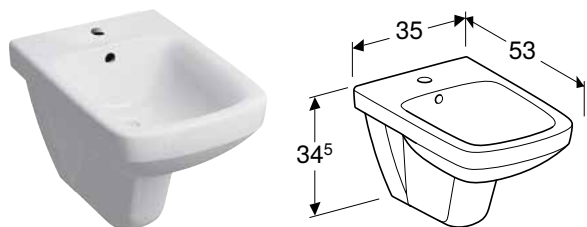

ПІДВІСНЕ БІДЕ GEBERIT SELNOVA SQUARE

Характеристики

Підвісний

Арт. №	Колір / поверхня	Перелив	В [см]	Н [см]	Т [см]
500.271.01.1	Білий	видимий	35 см	35,5 см	53 см

Доступно з квітня 2021