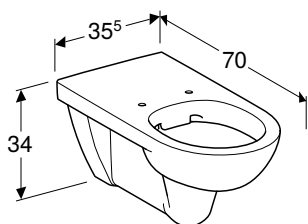

ПІДВІСНИЙ УНІТАЗ GEBERIT SELNOVA COMFORT ВОРОНКОПОДІБНИЙ, ПОДОВЖЕНИЙ ВИЛІТ, RIMFREE

Характеристики

Підвісний • Воронкоподібний унітаз • Rimfree • Тип 1, повний об'єм 6 / 4 л, відповідно до EN 997 • Тип 2 відповідно до EN 997 • Подовжений виліт

Арт. № Колір / поверхня

В	Н	Т
[см]	[см]	[см]
35,5 см	34 см	70 см

500.262.01.1 Білий

Доступно з квітня 2021

Можливість комбінування з

- Сидіння з кришкою для унітаза Geberit Selnova Comfort, для осіб з обмеженими можливостями, кріплення зверху
- Сидіння з кришкою Geberit Selnova Comfort для осіб з обмеженими можливостями, кріплення знизу
- Сидіння унітаза Geberit Selnova Comfort, для осіб з обмеженими можливостями, антибактеріальне, кріплення зверху
- Сидіння унітаза Geberit Selnova Comfort, для осіб з обмеженими можливостями, антибактеріальне, кріплення знизу
- Сидіння унітаза Geberit Selnova Comfort для осіб з обмеженими можливостями, кріплення зверху