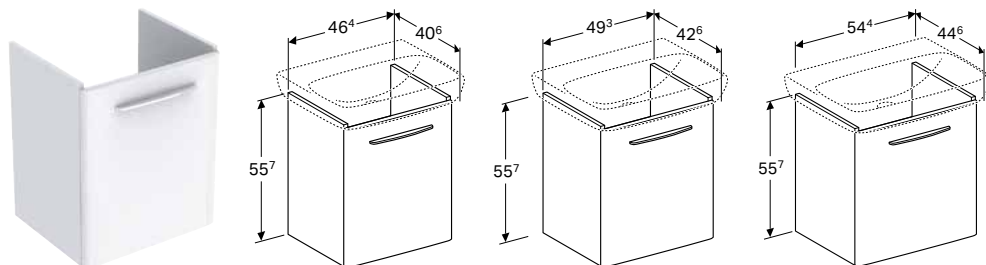

ТУМБА ДЛЯ УМИВАЛЬНИКА GEBERIT SELNOVA SQUARE, З ОДНИМИ ДВЕРИМА

Характеристики

Підвісний • З одними дверима • Ручка для відкриття • Двері з амортизаційним механізмом • З фіксованою полицею • Сторона відкриття дверей ліва чи права • Вологостійка • Поставляється в попередньо зібраному стані

Арт. №	Колір / поверхня	В [см]	Н [см]	Т [см]
Ширина умивальника: 55 см				
500.178.01.1	Білий / фарбований глянцевий	46,4 см	55,7 см	40,6 см
501.411.ЖК.1	Лава / фарбована матова	46,4 см	55,7 см	40,6 см
Ширина умивальника: 60 см				
500.179.01.1	Білий / фарбований глянцевий	49,3 см	55,7 см	42,6 см
501.399.ЖК.1	Лава / фарбована матова	49,3 см	55,7 см	42,6 см
Ширина умивальника: 65 см				
500.180.01.1	Білий / фарбований глянцевий	54,4 см	55,7 см	44,6 см
501.398.ЖК.1	Лава / фарбована матова	54,4 см	55,7 см	44,6 см

Доступно з квітня 2021

Можливість комбінування з

- Умивальник Geberit Selnova Square
- Шафа Geberit Selnova Square з одними дверима
- Шафа середньої висоти Geberit Selnova Square з одними дверима