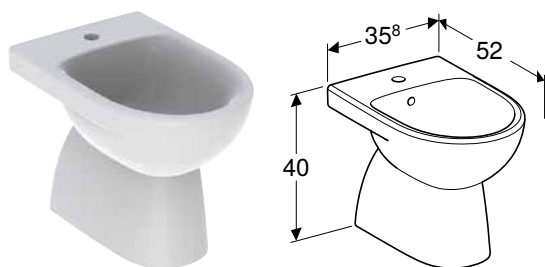

ЗМИВНИЙ БАЧОК GEBERIT SELNOVA, ПОДВІЙНИЙ ЗМИВ, ПІДВЕДЕННЯ ВОДИ ЗБОКУ

Характеристики

Подвійний змив • Підведення води збоку

Арт. №	Колір / поверхня	В [см]	Н [см]	Т [см]
500.269.01.1	Білий	36,5 см	39 см	16,5 см

Доступно з квітня 2021

Можливість комбінування з

- Підлоговий унітаз Geberit Selnova, воронкоподібний, горизонтальний випуск, Rimfree
- Підлоговий унітаз Geberit Selnova, воронкоподібний, горизонтальний випуск, напівзакрита форма, Rimfree

ПІДВІСНЕ БІДЕ GEBERIT SELNOVA

Характеристики

Підвісний

Арт. №	Колір / поверхня	Перелив	В [см]	Н [см]	Т [см]
500.264.01.1	Білий	видимий	35 см	34,5 см	53 см

Доступно з квітня 2021

ПІДЛОГОВЕ БІДЕ GEBERIT SELNOVA ОКРЕМО РОЗТАШОВАНЕ, НАПІВЗАКРИТА ФОРМА