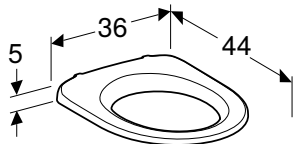

СИДІННЯ УНІТАЗА GEBERIT SELNOVA COMFORT ДЛЯ ОСІБ З ОБМЕЖЕНИМИ МОЖЛИВОСТЯМИ, КРІПЛЕННЯ ЗВЕРХУ

Характеристики

Для осіб з обмеженими можливостями • З шарнірною віссю

Арт. №	Колір / поверхня	Функція плавного опускання
500.340.01.1	Білий	ні

Доступно з квітня 2021

Можливість комбінування з

- Підвісний унітаз Geberit Selnova воронкоподібний, Rimfree
- Підвісний унітаз Geberit Selnova Comfort воронкоподібний, подовжений виліт, Rimfree