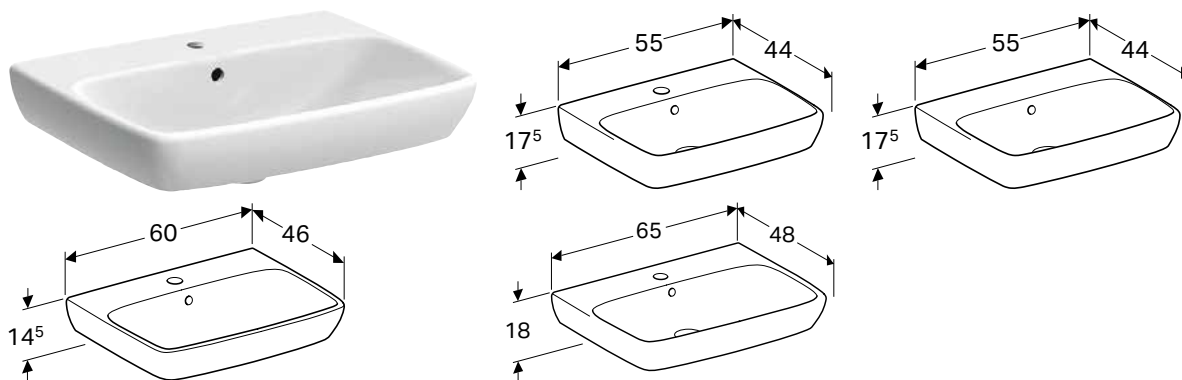

Доступно з квітня 2021

Можливість комбінування з

- П'єдестал Geberit Selnova Square
- Напів'єдестал Geberit Selnova
- Напів'єдестал Geberit Selnova Square для рукомийника
- Тумба для рукомийника Geberit Selnova Square, з одними дверима

РУКОМИЙНИК GEBERIT SELNOVA SQUARE З АСИМЕТРИЧНИМ ПЕРЕЛИВОМ

Характеристики

Асиметричний перелив • Може комбінуватись з п'єдесталом

Арт. №	Колір / поверхня	Отвір для змішувача	Перелив	Н [см]	Т [см]
В / ширина: 36 см					
500.316.01.1	Білий	в центрі	видимий	14,5 см	28 см

Доступно з квітня 2021

Можливість комбінування з

- П'єдестал Geberit Selnova Square
- Тумба для рукомийника Geberit Selnova Square, з одними дверима

УМИВАЛЬНИК GEBERIT SELNOVA SQUARE

Характеристики

Можлива комбінація з напів'єдесталом • Може комбінуватись з п'єдесталом