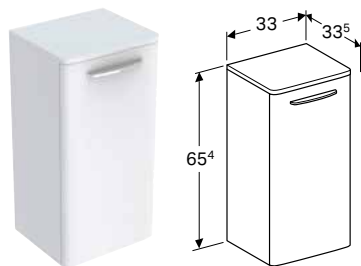

ШАФА GEBERIT SELNOVA SQUARE З ОДНИМИ ДВЕРИМА

Характеристики

Підвісний • З одними дверима • Ручка для відкриття • Двері з амортизаційним механізмом • З двома регульованими полицями • Сторона відкриття дверей ліва чи права • Вологостійка • Поставляється в попередньо зібраному стані

Арт. №	Колір / поверхня	В [см]	Н [см]	Т [см]
500.181.01.1	Білий / фарбований глянцевої	33 см	65,4 см	33,5 см
501.393.ЖК.1	Лава / фарбована матова	33 см	65,4 см	33,5 см

Доступно з квітня 2021

Можливість комбінування з

- Тумба для рукомийника Geberit Selnova Square, з одними дверима
- Тумба для рукомийника Geberit Selnova Square, з одними дверима, скорочений виліт
- Тумба для умивальника Geberit Selnova Square, з одними дверима