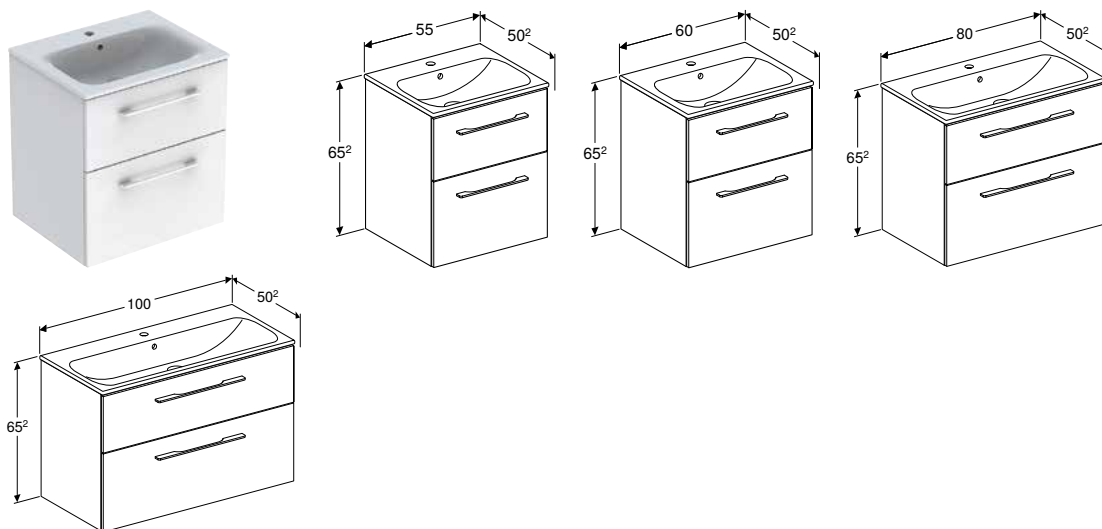

КОМПЛЕКТ ВБУДОВУВАНОВОГО УМИВАЛЬНИКА GEBERIT SELNOVA SQUARE SLIM RIM, З ТУМБОЮ, ДВІ ШУХЛЯДИ

Характеристики

Підвісний • Slim rim • З двома шухлядами • Ручка для відкриття • Шухляда з системою плавного закривання • Тумба з тришарової ДСП високої щільності • Вологостійка • Поставляється в попередньо зібраному стані

Арт. №	Колір / поверхня	Отвір для змішувача	Перелив	Н [см]	Т [см]
В / ширина: 55 см					
501.232.00.1	Білий / фарбований глянцекий	в центрі	видимий	65,2 см	50,2 см
501.234.00.1	Горіх темний / Меламін зі структурою дерева	в центрі	видимий	65,2 см	50,2 см
501.233.00.1	Лава / фарбована матова	в центрі	видимий	65,2 см	50,2 см
501.235.00.1	Світлий горіх / Меламін зі структурою дерева	в центрі	видимий	65,2 см	50,2 см
В / ширина: 60 см					
501.236.00.1	Білий / фарбований глянцекий	в центрі	видимий	65,2 см	50,2 см
501.238.00.1	Горіх темний / Меламін зі структурою дерева	в центрі	видимий	65,2 см	50,2 см
501.237.00.1	Лава / фарбована матова	в центрі	видимий	65,2 см	50,2 см
501.239.00.1	Світлий горіх / Меламін зі структурою дерева	в центрі	видимий	65,2 см	50,2 см
В / ширина: 80 см					
501.240.00.1	Білий / фарбований глянцекий	в центрі	видимий	65,2 см	50,2 см
501.242.00.1	Горіх темний / Меламін зі структурою дерева	в центрі	видимий	65,2 см	50,2 см
501.241.00.1	Лава / фарбована матова	в центрі	видимий	65,2 см	50,2 см
501.243.00.1	Світлий горіх / Меламін зі структурою дерева	в центрі	видимий	65,2 см	50,2 см
В / ширина: 100 см					
501.244.00.1	Білий / фарбований глянцекий	в центрі	видимий	65,2 см	50,2 см
501.246.00.1	Горіх темний / Меламін зі структурою дерева	в центрі	видимий	65,2 см	50,2 см
501.245.00.1	Лава / фарбована матова	в центрі	видимий	65,2 см	50,2 см
501.247.00.1	Світлий горіх / Меламін зі структурою дерева	в центрі	видимий	65,2 см	50,2 см

Доступно з квітня 2021

Можливість комбінуння з

- Шафа Geberit Selnova Square з одними дверима
- Шафа середньої висоти Geberit Selnova Square з одними дверима
- Дзеркальна шафа Geberit Selnova Square з двома дверима