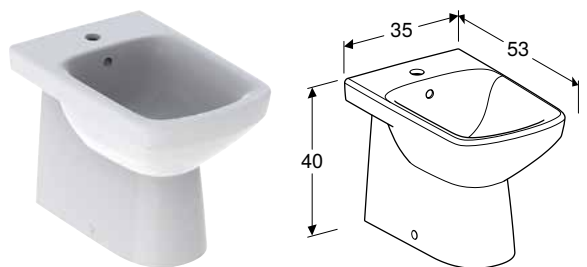

Доступно з квітня 2021

Можливість комбінування з

- Підлоговий унітаз Geberit Selnova воронкоподібний, мультивипуск, напівзакрита форма, Rimfree
- Підлоговий унітаз Geberit Selnova Square воронкоподібний, приставний до стіни, напівзакрита форма, Rimfree

ПІДВІСНЕ БІДЕ GEBERIT SELNOVA SQUARE

Характеристики

Підвісний

Арт. №	Колір / поверхня	Перелив	В [см]	Н [см]	Т [см]
500.271.01.1	Білий	видимий	35 см	35,5 см	53 см

Доступно з квітня 2021

ПІДЛОГОВЕ БІДЕ GEBERIT SELNOVA SQUARE ПРИСТАВНЕ ДО СТІНИ, НАПІВЗАКРИТА ФОРМА