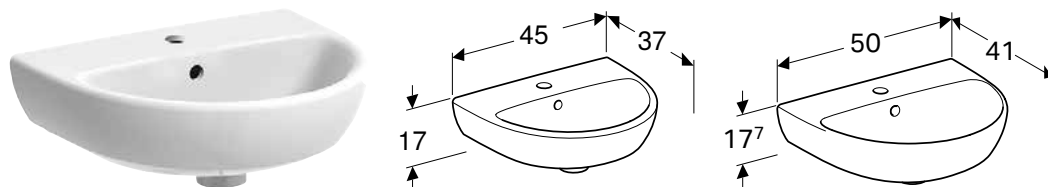

GEBERIT SELNOVA

РУКОМИЙНИК GEBERIT SELNOVA

Характеристики

Можлива комбінація з напів'єдесталом • Може комбінуватись з п'єдесталом

Арт. №	Колір / поверхня	Отвір для змішувача	Перелив	Н [см]	Т [см]
В / ширина: 45 см					
500.324.01.1	Білий	в центрі	видимий	17 см	37 см
В / ширина: 50 см					
500.295.01.1	Білий	в центрі	видимий	18 см	41 см

Доступно з квітня 2021

Можливість комбінування з

- Напів'єдестал Geberit Selnova
- П'єдестал Geberit Selnova