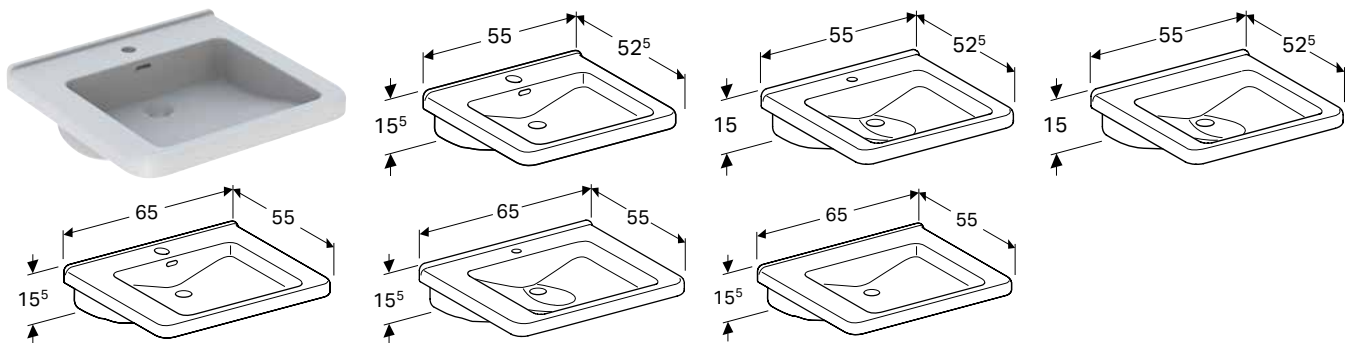

УМИВАЛЬНИК GEBERIT SELNOVA COMFORT SQUARE ДЛЯ ОСІБ З ОБМЕЖЕНИМИ МОЖЛИВОСТЯМИ

Характеристики

Прямокутної форми • Передня панель ергономічної форми • Підлокітники ергономічної форми • Інтегрована ручка-виїмка • Умивальник плоский • Внутрішня частина умивальника з двома рівнями для часткового заповнення • Бортик для прямого встановлення дзеркала

Арт. №	Колір / поверхня	Отвір для змішувача	Перелив	Н [см]	Т [см]
В / ширина: 55 см					
500.785.00.1	Білий	в центрі	видимий	15,5 см	52,5 см
500.786.00.1	Білий	в центрі	без	15,5 см	52,5 см
500.787.01.1	Білий	без	без	15,5 см	52,5 см
В / ширина: 65 см					
500.788.01.1	Білий	в центрі	видимий	15,5 см	55 см
500.789.01.1	Білий	в центрі	без	15,5 см	55 см
500.790.01.1	Білий	без	без	15,5 см	55 см

Доступно з квітня 2021