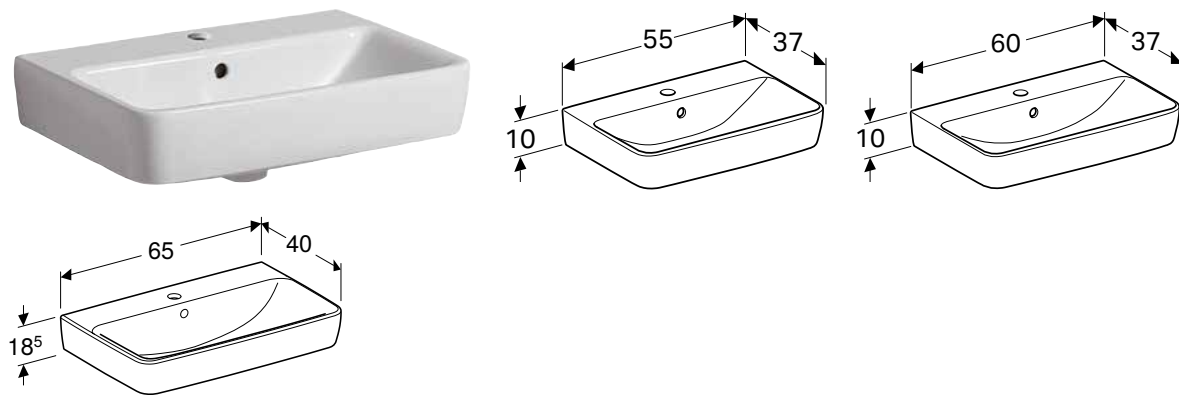

Доступно з квітня 2021

КУТОВИЙ РУКОМІЙНИК GEBERIT SELNOVA COMPACT

Арт. №	Отвір для змішувача	Перелив	Н [см]	Т [см]
В / ширина: 45 см				
501.519.00.1	в центрі	видимий	15,5 см	39,5 см

Доступно з квітня 2021

УМИВАЛЬНИК GEBERIT SELNOVA COMPACT

Характеристики

Можливе встановлення на стільницю • Можлива комбінація з напів'єдесталом

Арт. №	Отвір для змішувача	Перелив	Ширина шапки [см]	Н [см]	Т [см]
В / ширина: 55 см					
501.509.00.1	в центрі	видимий	50 см	17 см	37 см
В / ширина: 60 см					
501.511.00.1	в центрі	видимий	55 см	17 см	37 см
В / ширина: 65 см					
501.890.00.1	в центрі	видимий	59,7 см	17,5 см	40 см