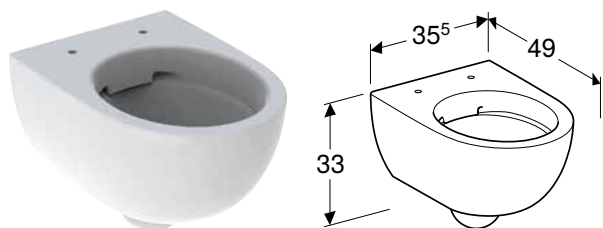

Доступно з квітня 2021

Можливість комбінування з

- Умивальник Geberit Selnova Compact
- Умивальник Geberit Selnova Compact з полицею

ПІДВІСНИЙ УНІТАЗ GEBERIT SELNOVA COMPACT ВОРОНКОПОДІБНИЙ, СКОРОЧЕНИЙ ВИЛІТ, RIMFREE

Характеристики

Підвісний • Воронкоподібний унітаз • Rimfree • Тип 1, повний об'єм 6 / 5 л, відповідно до EN 997 • Тип 2 відповідно до EN 997 • Об'єм води для змиву 4,5 л • Скорочений виліт

Арт. №	Колір / поверхня	В [см]	Н [см]	Т [см]
500.349.01.1	Білий	35,5 см	34 см	48 см

Доступно з квітня 2021

Можливість комбінування з

- Сидіння з кришкою для унітаза Geberit Selnova Compact, кріплення зверху

ПІДВІСНИЙ УНІТАЗ GEBERIT SELNOVA COMPACT, ВОРОНКОПОДІБНИЙ, СКОРОЧЕНИЙ ВИЛІТ, ЗАКРИТА ФОРМА, RIMFREE