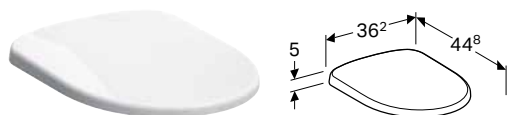

СИДІННЯ З КРИШКОЮ GEBERIT SELNOVA КРІПЛЕННЯ ЗНИЗУ

Арт. №	Колір / поверхня	Функція плавного опускання
500.331.01.1	Білий	ні

Доступно з квітня 2021

Можливість комбінування з

- Підвісний унітаз Geberit Selnova воронкоподібний, Rimfree
- Підлоговий унітаз Geberit Selnova, воронкоподібний, мультивипуск, напівзакрита форма, Rimfree
- Підлоговий унітаз Geberit Selnova, воронкоподібний, горизонтальний випуск, Rimfree
- Підлоговий унітаз Geberit Selnova, воронкоподібний, горизонтальний випуск, напівзакрита форма, Rimfree