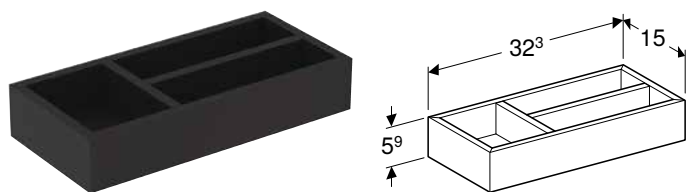

Доступно з квітня 2021

ГАЧОК ДЛЯ РУШНИКА GEBERIT SELNOVA SQUARE

Арт. № Колір / поверхня

500.193.21.1 Глянцевий хром

Доступно з квітня 2021

ВСТАВКА ДЛЯ ШУХЛЯДИ GEBERIT Т-ПОДІБНА, ДЛЯ ВЕРХНЬОЇ ШУХЛЯДИ

Характеристики