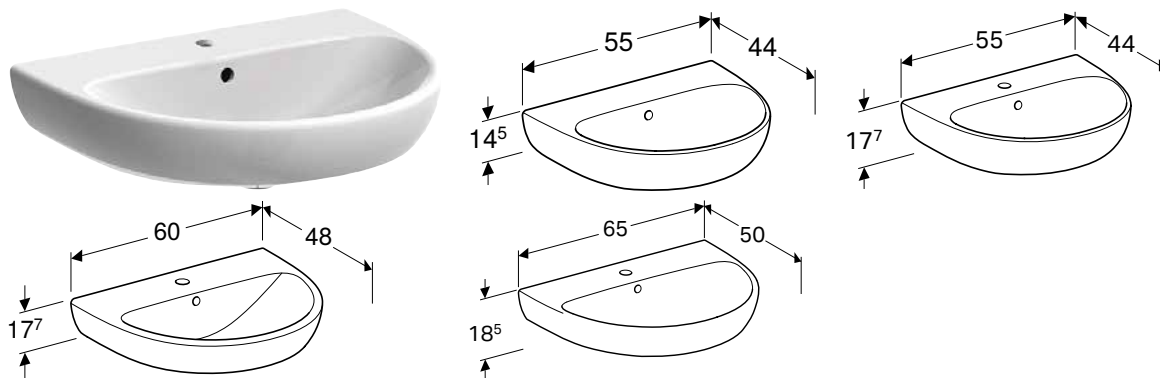

Доступно з квітня 2021

Можливість комбінування з

- Напів'єдестал Geberit Selnova
- П'єдестал Geberit Selnova

РУКОМИЙНИК GEBERIT SELNOVA З АСИМЕТРИЧНИМ ПЕРЕЛИВОМ

Характеристики

Асиметричний перелив

Арт. №	Колір / поверхня	Отвір для змішувача	Перелив	Н [см]	Т [см]
В / ширина: 36 см					
500.320.01.1	Білий	в центрі	видимий	15 см	29 см

Доступно з квітня 2021

КУТОВИЙ РУКОМИЙНИК GEBERIT SELNOVA

Характеристики

Може комбінуватись з п'єдесталом

Арт. №	Колір / поверхня	Отвір для змішувача	Перелив	Н [см]	Т [см]
В / ширина: 41,4 см					
500.326.01.1	Білий	в центрі	видимий	16,4 см	41,2 см

Доступно з квітня 2021

Можливість комбінування з

- П'єдестал Geberit Selnova

УМИВАЛЬНИК GEBERIT SELNOVA

Характеристики

Можлива комбінація з напів'єдесталом • Може комбінуватись з п'єдесталом

Арт. №	Колір / поверхня	Отвір для змішувача	Перелив	Н [см]	Т [см]
В / ширина: 55 см					
500.315.01.1	Білий	в центрі	видимий	18 см	44 см
500.304.01.1	Білий	без	видимий	18 см	44 см
В / ширина: 60 см					
500.305.01.1	Білий	в центрі	видимий	18 см	48 см
В / ширина: 65 см					
500.297.01.1	Білий	в центрі	видимий	18,5 см	50 см