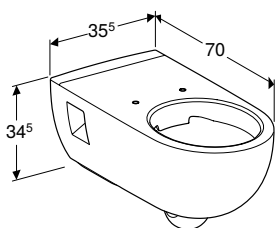

ПІДВІСНИЙ УНІТАЗ GEBERIT SELNOVA COMFORT, ВОРОНКОПОДІБНИЙ, ПОДОВЖЕНИЙ ВИЛІТ, НАПІВЗАКРИТА ФОРМА, RIMFREE

Характеристики

- Підвісний • Воронкоподібний унітаз • Rimfree • Тип 1, повний об'єм 6 / 5 л, відповідно до EN 997 • Напівзакрита форма • Подовжений виліт

Арт. № Колір / поверхня

Арт. №	Колір / поверхня	В [см]	Н [см]	Т [см]
500.693.01.2	Білий	35,5 см	34,5 см	70 см

Доступно з квітня 2021

Можливість комбінування з

- Сидіння з кришкою для унітаза Geberit Selnova Comfort, для осіб з обмеженими можливостями, кріплення зверху
- Сидіння унітаза Geberit Selnova Comfort, для осіб з обмеженими можливостями, антибактеріальне, кріплення зверху