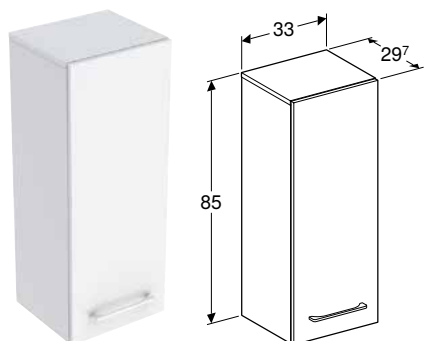

ШАФА СЕРЕДНЬОЇ ВИСОТИ GEBERIT SELNOVA SQUARE З ОДНИМИ ДВЕРИМА

Характеристики

Підвісний • З одними дверима • Двері з амортизаційним механізмом • Ручка для відкривання • З двома регульованими полицями • Сторона відкривання дверей ліва чи права • Вологостійка • Поставляється в попередньо зібраному стані

Арт. №	Колір / поверхня	В [см]	Н [см]	Т [см]
501.276.00.1	Білий / фарбований глянцевий	33 см	85 см	29,7 см
501.277.00.1	Лава / фарбована матова	33 см	85 см	29,7 см
501.278.00.1	Горіх темний / Меламін зі структурою дерева	33 см	85 см	29,7 см
501.279.00.1	Світлий горіх / Меламін зі структурою дерева	33 см	85 см	29,7 см

Доступно з квітня 2021

Можливість комбінування з

- Комплект вбудовуваного умивальника Geberit Selnova Square slim rim, з тумбою, одні двері
- Комплект вбудовуваного умивальника Geberit Selnova Square slim rim, з тумбою, двоє дверей
- Комплект вбудовуваного умивальника Geberit Selnova Square slim rim, з тумбою, дві шухляди
- Шафа Geberit Selnova Square з одними дверима
- Тумба для вбудовуваного умивальника Geberit Selnova Square, slim rim, з одними дверима
- Тумба для вбудовуваного умивальника Geberit Selnova Square, slim rim, з двома дверима
- Тумба для вбудовуваного умивальника Geberit Selnova Square, slim rim, з двома шухлядами
- Дзеркальна шафа Geberit Selnova Square з двома дверима