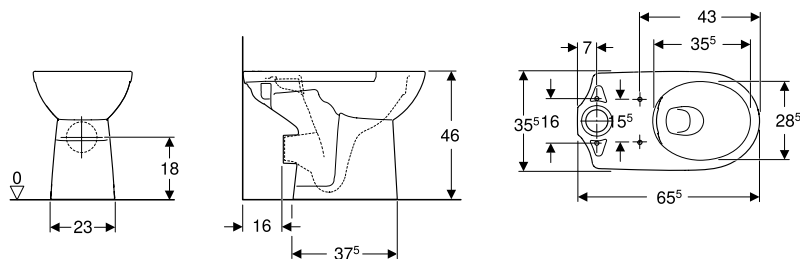

ПІДЛОГОВИЙ УНІТАЗ GEBERIT SELNOVA COMFORT, ВОРОНКОПОДІБНИЙ, ГОРИЗОНТАЛЬНИЙ ВИПУСК, ЗБІЛЬШЕНОЇ ВИСОТИ, RIMFREE

Характеристики

Підлоговий • Горизонтальний випуск • Сидіння збільшеної висоти 46 см • Rimfree • Воронкоподібний унітаз • Тип 1, повний об'єм 6 л, відповідно до EN 997 • Тип 2 відповідно до EN 997

Арт. №	Колір / поверхня	В [см]	Н [см]	Т [см]
500.486.01.1	Білий	35,5 см	46 см	65,5 см

Доступно з квітня 2021

Можливість комбінування з

- Змивний бачок Geberit Selnova Square, подвійний змив, підведення води знизу
- Змивний бачок Geberit Selnova Square, подвійний змив, підведення води збоку, для унітаза, Rimfree
- Змивний бачок Geberit Selnova Square, подвійний змив, підведення води збоку, поворотний, для унітаза Rimfree
- Сидіння унітаза Geberit Selnova Comfort, для осіб з обмеженими можливостями, антибактеріальне, кріплення зверху
- Сидіння з кришкою для унітаза Geberit Selnova Comfort, для осіб з обмеженими можливостями, кріплення зверху
- Сидіння унітаза Geberit Selnova Comfort для осіб з обмеженими можливостями, кріплення зверху
- Сидіння унітаза Geberit Selnova Comfort, для осіб з обмеженими можливостями, антибактеріальне, кріплення знизу
- Сидіння з кришкою Geberit Selnova Comfort для осіб з обмеженими можливостями, кріплення знизу
- Сидіння з кришкою Geberit Selnova кріплення знизу
- Сидіння з кришкою Geberit Selnova з дитячим сидінням унітаза, кріплення знизу
- Сидіння з кришкою Geberit Selnova кріплення зверху