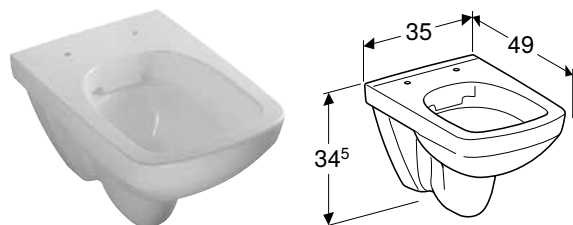

ПІДВІСНИЙ УНІТАЗ GEBERIT SELNOVA COMPACT ВОРОНКОПОДІБНИЙ, ПРЯМОКУТНОЇ ФОРМИ, СКОРОЧЕНИЙ ВИЛІТ, RIMFREE

Характеристики

Підвісний • Воронкоподібний унітаз • Rimfree • Прямокутної форми • Тип 1, повний об'єм 4 л, згідно з EN 997 • Тип 2 відповідно до EN 997 • Об'єм води для змиву 4,5 л • Скорочений виліт • Просвіт з підлогою 6 см

Арт. №	Колір / поверхня	В [см]	Н [см]	Т [см]
500.280.01.1	Білий	35 см	34,5 см	49 см

Доступно з квітня 2021

Можливість комбінування з

- Сидіння з кришкою Geberit Selnova Compact Selnova, прямокутна форма, кріплення зверху