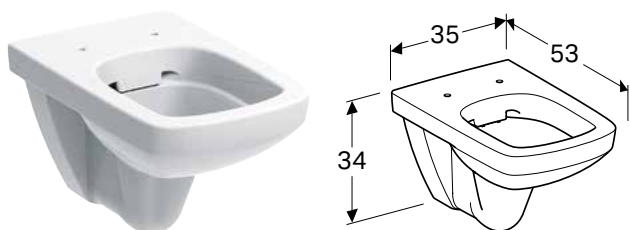

ПІДВІСНИЙ УНІТАЗ GEBERIT SELNOVA SQUARE ВОРОНКООПІБНИЙ, RIMFREE

Характеристики

Підвісний • Воронкоподібний унітаз • Rimfree • Тип 1, повний об'єм 6 / 4 л, відповідно до EN 997 • Тип 2 відповідно до EN 997

Арт. №	Колір / поверхня	В [см]	Н [см]	Т [см]
500.275.01.1	Білий	35 см	34 см	53 см

Доступно з квітня 2021

Можливість комбінування з

- Сидіння з кришкою Geberit Selnova Square кріплення знизу
- Сидіння з кришкою Geberit Selnova Square кріплення зверху