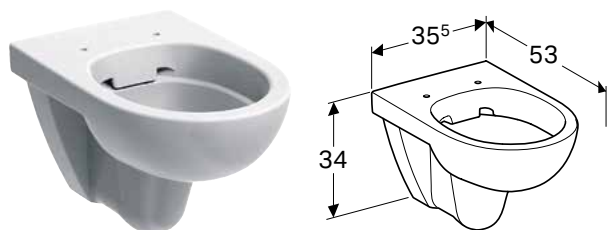

ПІДВІСНИЙ УНІТАЗ GEBERIT SELNOVA ВОРОНКОПОДІБНИЙ, RIMFREE

Характеристики

Підвісний • Воронкоподібний унітаз • Rimfree • Тип 1, повний об'єм 6 / 4 л, відповідно до EN 997 • Тип 2 відповідно до EN 997

Арт. №	Колір / поверхня	В [см]	Н [см]	Т [см]
500.265.01.1	Білий	35,5 см	34 см	53 см

Доступно з квітня 2021

Можливість комбінування з

- Сидіння з кришкою Geberit Selnova кріплення знизу
- Сидіння з кришкою Geberit Selnova кріплення зверху
- Сидіння з кришкою Geberit Selnova з дитячим сидінням унітаза, кріплення знизу
- Сидіння унітаза Geberit Selnova Comfort для осіб з обмеженими можливостями, кріплення зверху
- Кришка-биде Geberit AquaClean Tuma Comfort
- Кришка-биде Geberit AquaClean Tuma Classic
- Кришка-биде Geberit AquaClean 4000