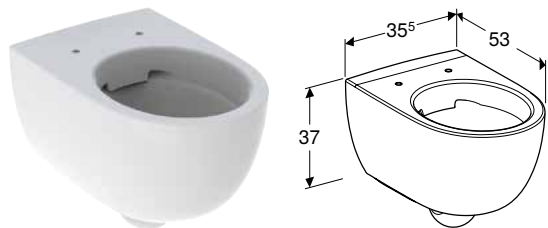

ПІДВІСНИЙ УНІТАЗ GEBERIT SELNOVA, ВОРОНКОПОДІБНИЙ, ЗАКРИТА ФОРМА, RIMFREE

Характеристики

Підвісний • Rimfree • Воронкоподібний унітаз • Тип 1, повний об'єм 6 л, відповідно до EN 997 • Закрита форма • Підвищений керамічний верхній край 45 см при стандартній висоті кріплення

Арт. №	Колір / поверхня	В [см]	Н [см]	Т [см]
500.694.01.2	Білий	35,5 см	37 см	53 см

Доступно з квітня 2021

Можливість комбінування з

- Сидіння з кришкою Geberit Selnova кріплення зверху
- Сидіння з кришкою Geberit Selnova з дитячим сидінням унітаза, кріплення знизу
- Кришка-биде Geberit AquaClean Tuma Comfort
- Кришка-биде Geberit AquaClean Tuma Classic