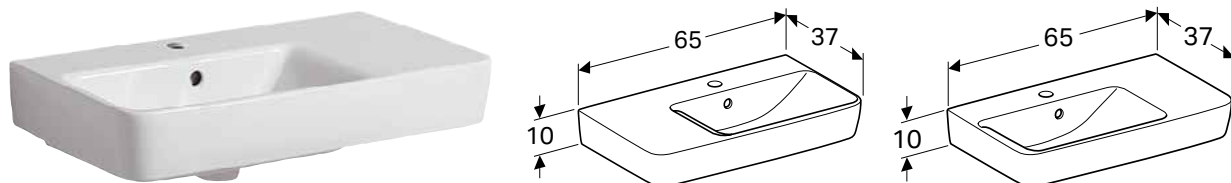

УМИВАЛЬНИК GEBERIT SELNOVA COMPACT З ПОЛИЦЕЮ

Характеристики

Асиметрична форма • Можлива комбінація з напів'єдесталом • З полицею

Арт. №	Отвір для змішувача	Перелив	Полиця	Н [см]	Т [см]
В / ширина: 65 см					
501.549.00.1	в центрі	видимий	зліва	17 см	37 см
501.551.00.1	в центрі	видимий	справа	17 см	37 см

Доступно з квітня 2021

Можливість комбінування з

- Напів'єдестал Geberit Selnova Compact для рукомийника
- Тумба для умивальника Geberit Selnova Compact, з двома дверима