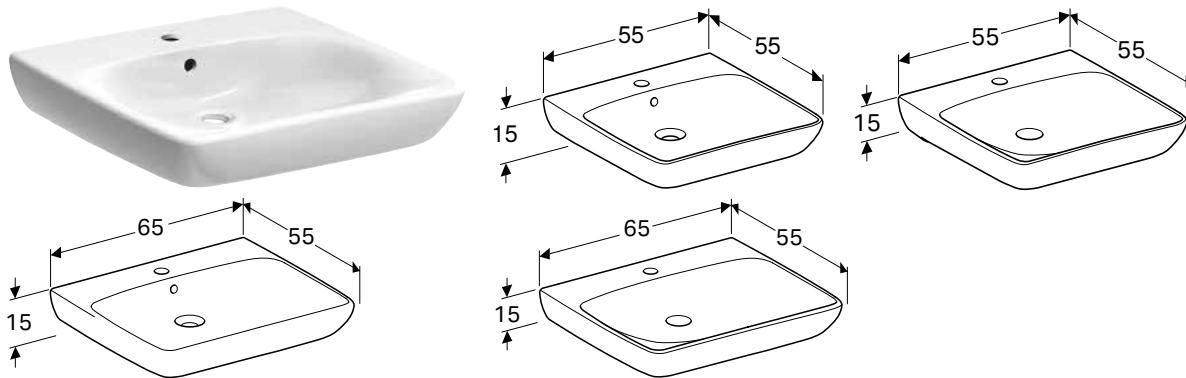

- Підвісний унітаз Geberit Selnova Compact воронкоподібний, прямокутної форми, скорочений виліт, Rimfree

ПІДВІСНЕ БІДЕ GEBERIT SELNOVA COMPACT СКОРОЧЕНИЙ ВИЛІТ, ПРЯМОКУТНОЇ ФОРМИ

Характеристики

Підвісний • З'єднувальний елемент для підведення води, прихований • Скорочений виліт

Арт. №	Колір / поверхня	Перелив	В	Н	Т
			[см]	[см]	[см]
500.272.01.1	Білий	видимий	35 см	34,5 см	48 см

Доступно з квітня 2021

ПІДВІСНЕ БІДЕ GEBERIT SELNOVA COMPACT СКОРОЧЕНИЙ ВИЛІТ

Характеристики

Підвісний • З'єднувальний елемент для підведення води, прихований • Скорочений виліт

Арт. №	Колір / поверхня	Перелив	В	Н	Т
			[см]	[см]	[см]
500.368.01.1	Білий	видимий	35,5 см	34,5 см	48 см

Доступно з квітня 2021

GEBERIT SELNOVA COMFORT

УМИВАЛЬНИК GEBERIT SELNOVA COMFORT ДЛЯ ОСІБ З ОБМЕЖЕНИМИ МОЖЛИВОСТЯМИ