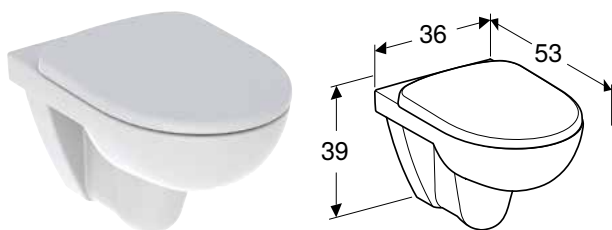

НАПІВП'ЄДЕСТАЛ GEBERIT SELNOVA

Арт. № Колір / поверхня
500.329.01.1 Білий

Доступно з квітня 2021

Можливість комбінування з

- Рукомийник Geberit Selnova
- Умивальник Geberit Selnova

КОМПЛЕКТ ПІДВІСНОГО УНІТАЗА GEBERIT SELNOVA, RIMFREE, З СІДІННЯМ З КРИШКОЮ