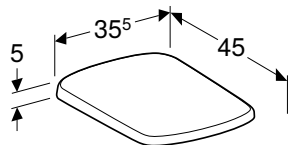

СИДІННЯ З КРИШКОЮ GEBERIT SELNOVA SQUARE КРІПЛЕННЯ ЗНИЗУ

Характеристики

Кришка з дюропласту • Прямокутної форми • Кришка унітаза, що перекриває сидіння

Арт. №	Колір / поверхня	Функція плавного опускання
500.332.01.1	Білий	ні

Доступно з квітня 2021

Можливість комбінування з

- Підвісний унітаз Geberit Selnova Square воронкоподібний, Rimfree
- Підлоговий унітаз Geberit Selnova Square воронкоподібний, прямокутної форми, напівзакрита форма, Rimfree
- Підлоговий унітаз Geberit Selnova Square воронкоподібний, приставний до стіни, напівзакрита форма, Rimfree