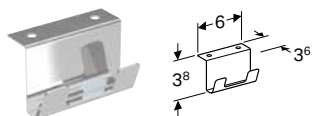

ГАЧОК ДЛЯ РУШНИКА GEBERIT SELNOVA SQUARE

Арт. № Колір / поверхня

500.193.21.1 Глянцевий хром

Доступно з квітня 2021