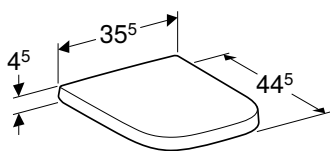

СИДІННЯ З КРИШКОЮ GEBERIT SELNOVA SQUARE КРІПЛЕННЯ ЗВЕРХУ

Характеристики

Кришка з дюропласту • Прямокутної форми • Кришка унітаза, що перекриває сидіння

Арт. №	Колір / поверхня	Функція плавного опускання	Швидкорознімні кріпильні шарніри
501.555.01.1	Білий	ні	ні
501.556.01.1	Білий	так	ні
501.557.01.1	Білий	так	так

Доступно з квітня 2021