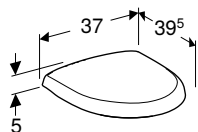

СИДІННЯ З КРИШКОЮ GEBERIT SELNOVA COMPACT, КРІПЛЕННЯ ЗВЕРХУ

Арт. №	Колір / поверхня	Функція плавного опускання	Швидкорознімні кріпильні шарніри
501.878.00.1	Білий	так	ні
501.931.00.1	Білий	так	так

Доступно з квітня 2021