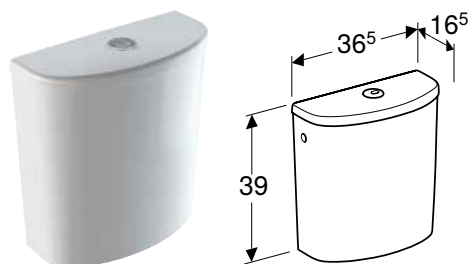

ЗМИВНИЙ БАЧОК GEBERIT SELNOVA, ПОДВІЙНИЙ ЗМИВ, ПІДВЕДЕННЯ ВОДИ ЗБОКУ

Характеристики

Подвійний змив • Підведення води збоку

Арт. №	Колір / поверхня	В [см]	Н [см]	Т [см]
500.269.01.1	Білий	36,5 см	39 см	16,5 см

Доступно з квітня 2021

Можливість комбінування з

- Підлоговий унітаз Geberit Selnova, воронкоподібний, горизонтальний випуск, Rimfree
- Підлоговий унітаз Geberit Selnova, воронкоподібний, горизонтальний випуск, напівзакрита форма, Rimfree