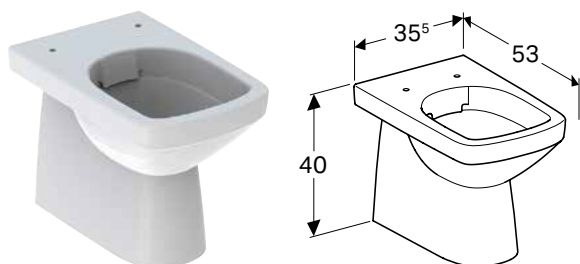

Характеристики

Підвісний • Воронкоподібний унітаз • Rimfree • Тип 1, повний об'єм 6 / 4 л, відповідно до EN 997 • Тип 2 відповідно до EN 997

Арт. №	Колір / поверхня	В [см]	Н [см]	Т [см]
500.275.01.1	Білий	35 см	34 см	53 см

Доступно з квітня 2021

Можливість комбінування з

- Сидіння з кришкою Geberit Selnova Square кріплення знизу
- Сидіння з кришкою Geberit Selnova Square кріплення зверху

ПІДЛОГОВИЙ УНІТАЗ GEBERIT SELNOVA SQUARE ВОРОНКООПІБНИЙ, ПРИСТАВНИЙ ДО СТІНИ, НАПІВЗАКРИТА ФОРМА, RIMFREE