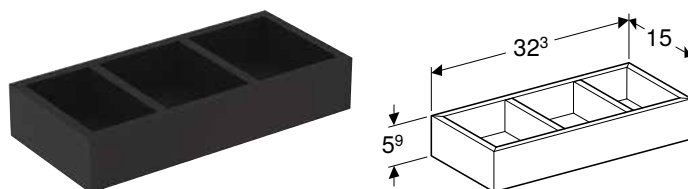

ВСТАВКА ДЛЯ ШУХЛЯДИ GEBERIT Н-ПОДІБНА, ДЛЯ ВЕРХНЬОЇ ШУХЛЯДИ

Характеристики

Н-подібна вставка

Арт. № Колір / поверхня

500.677.00.1 Лава / Меламін структурований

В	Н	Т
[см]	[см]	[см]
32,3 см	5,9 см	15 см

Доступно з квітня 2021