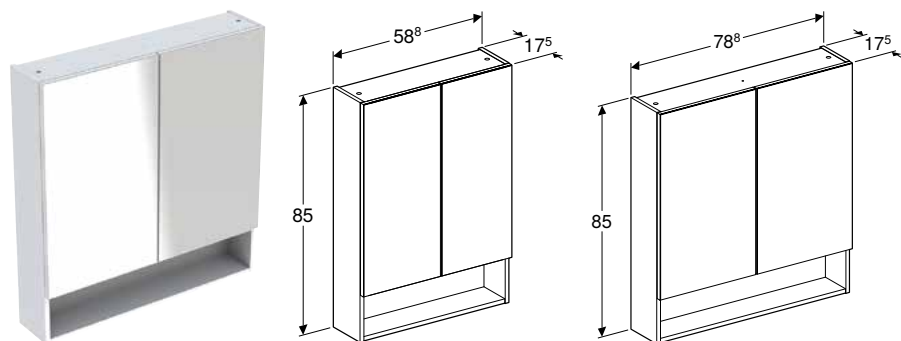

ДЗЕРКАЛЬНА ШАФА GEBERIT SELNOVA SQUARE З ДВОМА ДВЕРИМА

Характеристики

Підвісний • З двома дверима • З відкритою полицею • Двері з амортизаційним механізмом • З чотирма переставними скляними вставними полицями • Сторона відкривання дверей ліва чи права • Поставляється в попередньо зібраному стані

Арт. №	Колір / поверхня	Н [см]	Т [см]
В / ширина: 58,8 см			
501.264.00.1	Білий / фарбований глянцевий	85 см	17,5 см
501.265.00.1	Лава / фарбована матова	85 см	17,5 см
501.266.00.1	Горіх темний / Меламін зі структурою дерева	85 см	17,5 см
501.267.00.1	Світлий горіх / Меламін зі структурою дерева	85 см	17,5 см
В / ширина: 78,8 см			
501.268.00.1	Білий / фарбований глянцевий	85 см	17,5 см
501.269.00.1	Лава / фарбована матова	85 см	17,5 см
501.270.00.1	Горіх темний / Меламін зі структурою дерева	85 см	17,5 см
501.271.00.1	Світлий горіх / Меламін зі структурою дерева	85 см	17,5 см

Доступно з квітня 2021

Можливість комбінування з

- Комплект вбудовуваного умивальника Geberit Selnova Square slim rim, з тумбою, одні двері
- Комплект вбудовуваного умивальника Geberit Selnova Square slim rim, з тумбою, двоє дверей
- Тумба для вбудовуваного умивальника Geberit Selnova Square, slim rim, з одними дверима
- Тумба для вбудовуваного умивальника Geberit Selnova Square, slim rim, з двома дверима
- Тумба для вбудовуваного умивальника Geberit Selnova Square, slim rim, з двома шухлядами
- Комплект вбудовуваного умивальника Geberit Selnova Square slim rim, з тумбою, дві шухляди
- Шафа Geberit Selnova Square з одними дверима
- Шафа середньої висоти Geberit Selnova Square з одними дверима