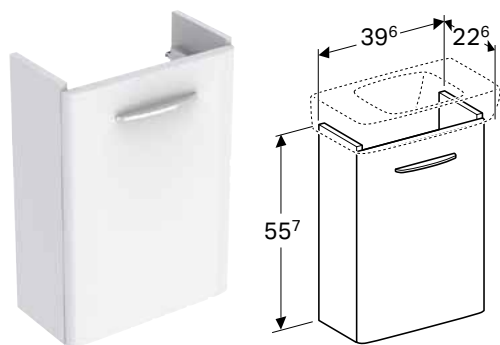

ТУМБА ДЛЯ РУКОМИЙНИКА GEBERIT SELNOVA SQUARE, З ОДНИМИ ДВЕРИМА, СКОРОЧЕНИЙ ВИЛІТ

Характеристики

Підвісний • З одними дверима • Ручка для відкриття • Двері з амортизаційним механізмом • З фіксованою полицею • Сторона відкриття дверей ліва чи права • Вологостійка • Поставляється в попередньо зібраному стані

Арт. №	Колір / поверхня	В [см]	Н [см]	Т [см]
Ширина умивальника: 45 см				
500.183.01.1	Білий / фарбований глянцевий	39,6 см	55,7 см	22,6 см
501.395.ЖК.1	Лава / фарбована матова	39,6 см	55,7 см	22,6 см

Доступно з квітня 2021

Можливість комбінування з

- Шафа Geberit Selnova Square з одними дверима
- Шафа середньої висоти Geberit Selnova Square з одними дверима
- Рукомийник Geberit Selnova Compact зі скороченим вилітом, з полицею