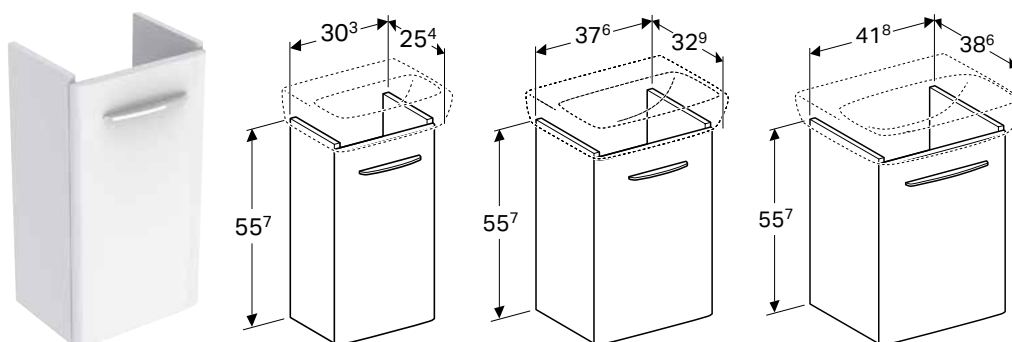

ТУМБА ДЛЯ РУКОМИЙНИКА GEBERIT SELNOVA SQUARE, З ОДНИМИ ДВЕРИМА

Характеристики

Підвісний • З одними дверима • Ручка для відкриття • Двері з амортизаційним механізмом • З фіксованою полицею • Сторона відкриття дверей ліва чи права • Вологостійка • Поставляється в попередньо зібраному стані