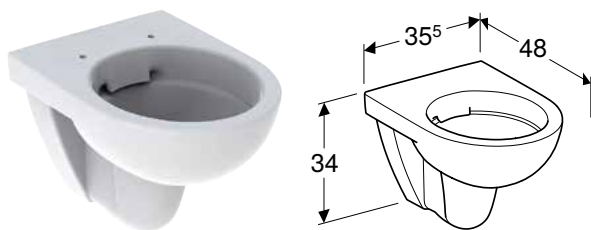

ПІДВІСНИЙ УНІТАЗ GEBERIT SELNOVA COMPACT ВОРОНКОПОДІБНИЙ, СКОРОЧЕНИЙ ВИЛІТ, RIMFREE

Характеристики

Підвісний • Воронкоподібний унітаз • Rimfree • Тип 1, повний об'єм 6 / 5 л, відповідно до EN 997 • Тип 2 відповідно до EN 997 • Об'єм води для змиву 4,5 л • Скорочений виліт

Арт. №	Колір / поверхня	В [см]	Н [см]	Т [см]
500.349.01.1	Білий	35,5 см	34 см	48 см

Доступно з квітня 2021

Можливість комбінування з

- Сидіння з кришкою для унітаза Geberit Selnova Compact, кріплення зверху