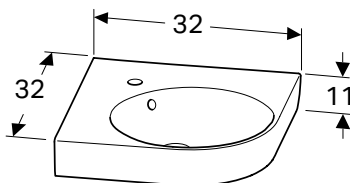

КУТОВИЙ РУКОМІЙНИК GEBERIT SELNOVA COMPACT

Арт. №	Отвір для змішувача	Перелив	Н [см]	Т [см]
В / ширина: 45 см				
501.519.00.1	в центрі	видимий	15,5 см	39,5 см

Доступно з квітня 2021