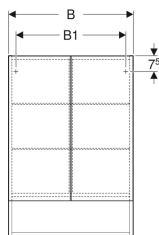

## Дзеркальна шафа Geberit Selnova Square з двома дверима

Приклад зображення

### Характеристики

- Сертифіковано FSC™ C134279
- Підвісний
- З двома дверима
- Двері, дзеркальні зовні
- Сторона відкривання дверей ліва чи права

- Двері з амортизаційним механізмом
- З відкритою полицею
- З чотирма регульованими скляними полицями
- Поставляється в попередньо зібраному стані

### Обсяг поставки

- 4 скляні полиці
- Комплект кріплень

Арт. №	Колір / поверхня	В	В1	В2	В3	Н	Т
501.264.00.1	Білий / Глянцеве покриття	58.8 см	51.8 см	55.6 см	29.1 см	85 см	17.5 см
501.265.00.1	* Лава / Покриття матова	58.8 см	51.8 см	55.6 см	29.1 см	85 см	17.5 см
501.266.00.1	Горіх темний / Меламін зі структурою дерева	58.8 см	51.8 см	55.6 см	29.1 см	85 см	17.5 см
501.267.00.1	* Світлий горіх / Меламін зі структурою дерева	58.8 см	51.8 см	55.6 см	29.1 см	85 см	17.5 см
501.268.00.1	Білий / Глянцеве покриття	78.8 см	71.8 см	75.6 см	39.1 см	85 см	17.5 см
501.269.00.1	* Лава / Покриття матова	78.8 см	71.8 см	75.6 см	39.1 см	85 см	17.5 см
501.270.00.1	Горіх темний / Меламін зі структурою дерева	78.8 см	71.8 см	75.6 см	39.1 см	85 см	17.5 см
501.271.00.1	* Світлий горіх / Меламін зі структурою дерева	78.8 см	71.8 см	75.6 см	39.1 см	85 см	17.5 см