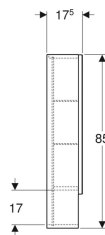

## Дзеркальна шафа Geberit Selnova Square з двома дверима

Приклад зображення

### Обсяг поставки

- 4 скляні полиці
- Комплект кріплень

Арт. №	Колір / поверхня	В	В1	В2	В3	Н	Т
501.264.00.1	Білий / Глянцеве покриття	58.8 см	51.8 см	55.6 см	29.1 см	85 см	17.5 см
501.265.00.1	* Лава / Покриття матова	58.8 см	51.8 см	55.6 см	29.1 см	85 см	17.5 см
501.266.00.1	Горіх темний / Меламін зі структурою дерева	58.8 см	51.8 см	55.6 см	29.1 см	85 см	17.5 см
501.267.00.1	* Світлий горіх / Меламін зі структурою дерева	58.8 см	51.8 см	55.6 см	29.1 см	85 см	17.5 см
501.268.00.1	Білий / Глянцеве покриття	78.8 см	71.8 см	75.6 см	39.1 см	85 см	17.5 см
501.269.00.1	* Лава / Покриття матова	78.8 см	71.8 см	75.6 см	39.1 см	85 см	17.5 см
501.270.00.1	Горіх темний / Меламін зі структурою дерева	78.8 см	71.8 см	75.6 см	39.1 см	85 см	17.5 см
501.271.00.1	* Світлий горіх / Меламін зі структурою дерева	78.8 см	71.8 см	75.6 см	39.1 см	85 см	17.5 см