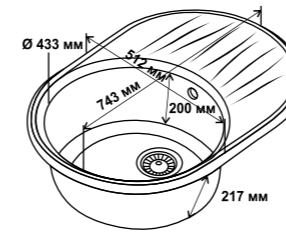

CS 7451

Композитна кухонна мийка