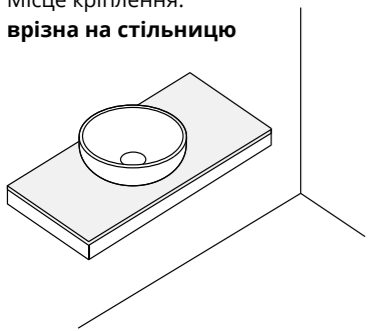

Jay

з донним клапаном

Місце кріплення:
врізна на стільницю

Раковина врізна кругла з донним клапаном.