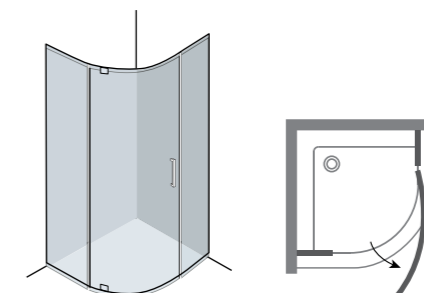

Код	Артикул	Розмір (мм)	Код (№)
33 613	VIRGO CRM1099AC8	900x900x1900	390
36 251	VIRGO CRM1099AC8 + UNIARC 309915	900x900x2050	500

Рекомендації по комплекту. Ідеальне поєднання.

Трапи	Див. Стор.	Змішувачі	Див. Стор.
Dry FC304-600	263	Kralovice 4029103C	53
Dry FA304-700	263	Kralovice 11105C	53
Dry FB304-700	263	Vlasta 4028102C	51
Dry FA304-600	263	Milada 6227107ODC	49
Dry FB304-600	263	Skalná 4026101C	47