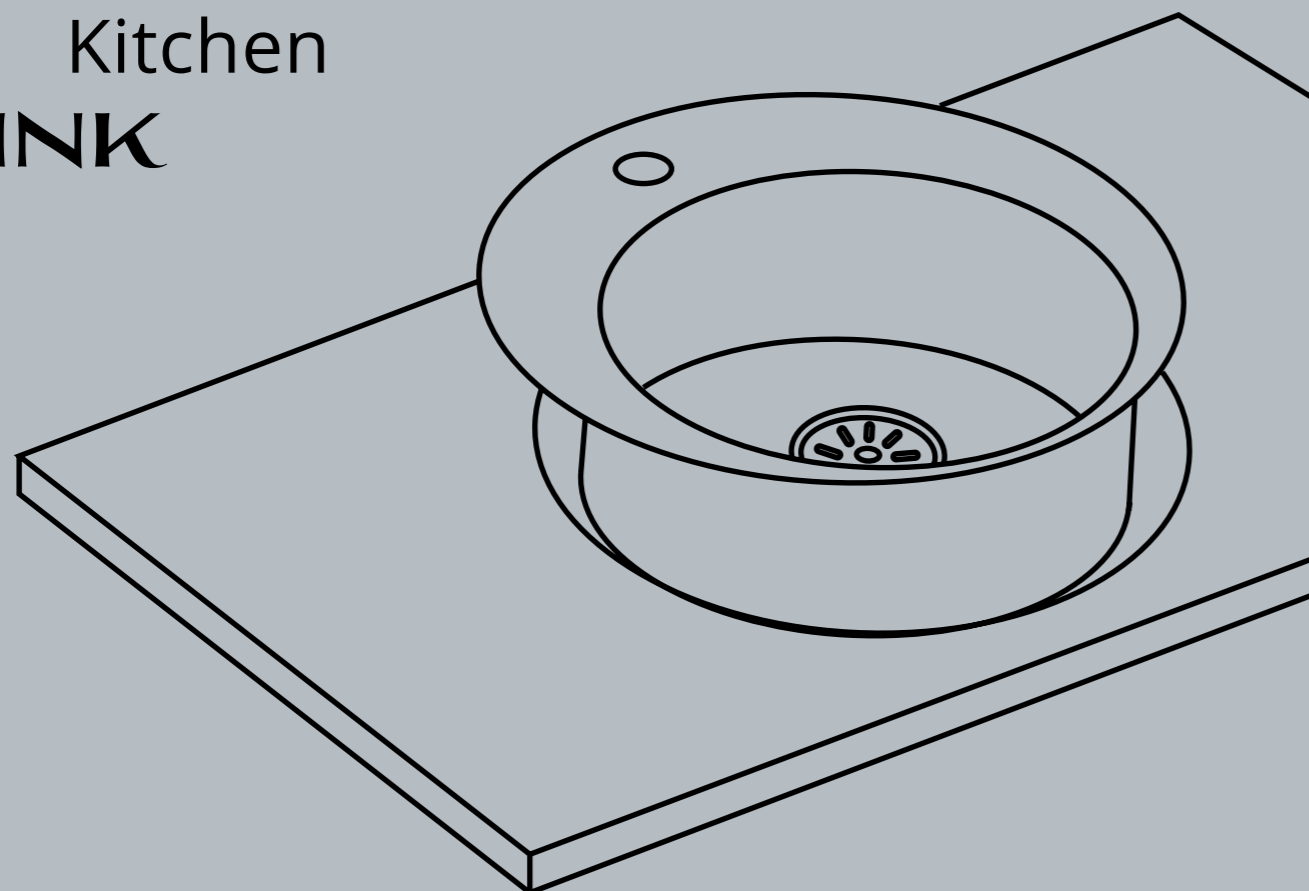

Kitchen SINK