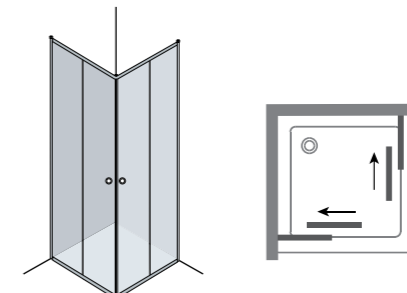

Presto Душова кабіна

Подвійні ролики, ергономічна форма ручок. Можлива установка душової кабіни на піддон.

- Регулюючий профіль
- Безпечне загартованого скло **5 мм**
- Можливість встановлення у правий та лівий кути
- Легкий догляд

Код	Артикул	Розмір (мм)	Код (№)
33 593	PRESTO CRM1088SP5	800x800x1850	165
34 180	PRESTO CRM1088SP5 + UNISQUARE 308815	800x800x2000	265
33 595	PRESTO CRM1099SP5	900x900x1850	175
36 234	PRESTO CRM1099SP5 + UNISQUARE 309915	900x900x2000	285
33 597	PRESTO WHI1099SP5	900x900x1850	170
36 236	PRESTO WHI1099SP5 + UNISQUARE 309915	900x900x2000	280

Рекомендації по комплекту. Ідеальне поєднання.

Акcesуари	Див. Стор.	Душові системи	Див. Стор.
PL01	103	Fresh WCR 1004	94
PL02	103	Liberty CRM 140-210	99
Držák 7101103C	82	1002 CRM	101
Háček 1101103C	82	1001 CRM	101
Držák 7102103C	82	1004 CRM	101