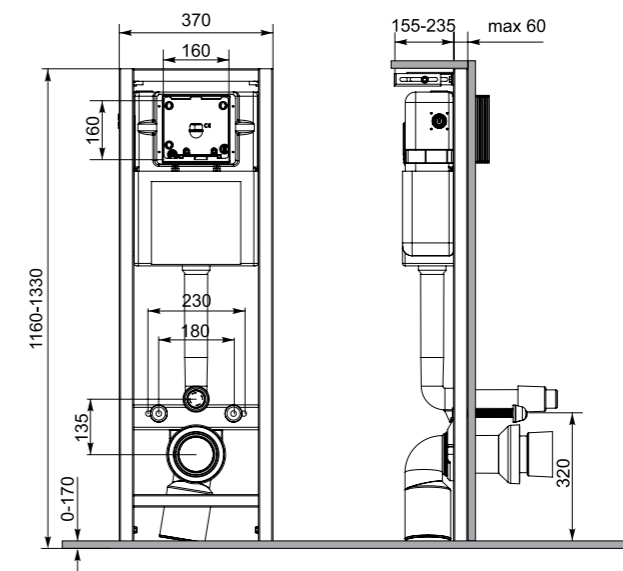

Nest UNI

Інсталяція для підвісного унітазу

36 860

Nest UNI QT0233M370

1160/1330 x 370 x 155/235 mm,
18/23 cm

Вузька рама з найменшим монолітним бачком на ринку.

Двофункціональний набір з регулюванням кількості зливаемо води (3/6 л) і функцією Water Stop.

З'єднання з латуні дозволяє підключати воду зверху і з лівого боку стійки.

Бак ізольований, що запобігає утворенню конденсату на стінках.

Інсталяції Nest UNI +
панель змиву

36 867

Nest UNI QT0211P01V1176W

Панель кругла White

Код (№): 117

36 868

Nest UNI QT0211P01V1178MB

Панель кругла Black matt

Код (№): 125