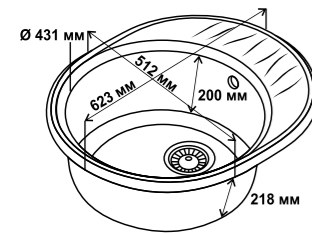

CS 6151

Композитна кухонна мийка