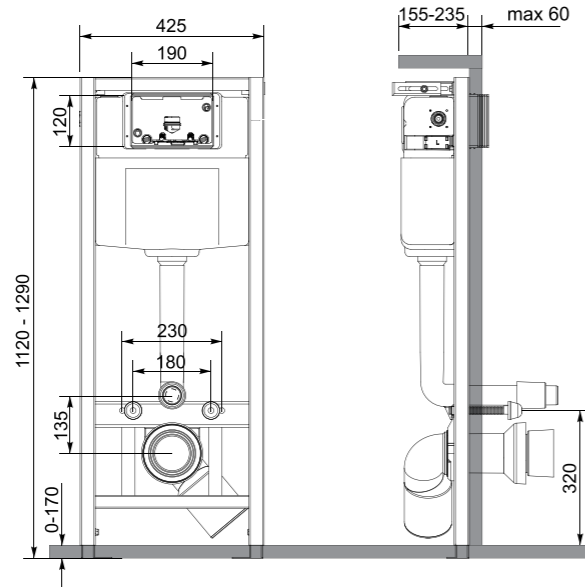

Nest ST

Інсталяція для підвісного унітазу з панеллю білий, хром, сатин

32 660
Nest ST QT0133M425
1120/1290 x 425 x 155/235 mm,
18/23 см

Рама для прихованого встановлення унітазу **STANDARD**.
Двофункціональний набір з регулюванням кількості зливаючої води (3/6 л) і функцією Water Stop.
Латунні патрубки дозволяють підключати воду зверху і з лівого боку.
Повністю ізолюваний бак запобігає утворенню конденсату на стінках.