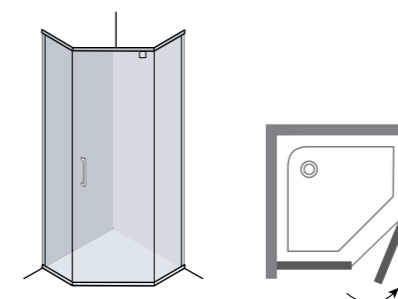

Код	Артикул	Розмір (мм)	Код (№)
33 604	LEO CRM10995-AC6	900x900x1900	320
36 243	LEO CRM10995-AC6 + LEOSCORP 309915	900x900x2050	450

Рекомендації по комплекту. Ідеальне поєднання.

Акcesуари	Див. Стор.	Душові системи	Див. Стор.
Liberty CRM 1153	106	Sloup 57103OC	79
Liberty CRM 1160	106	Sloup 51104OC	79
Liberty CRM 1122	106	Sloup 57103ONC	79
Liberty CRM 1148	106	Sloup 57103KNC	79
Liberty CRM 1154	109	Levny 5750104OGC	87