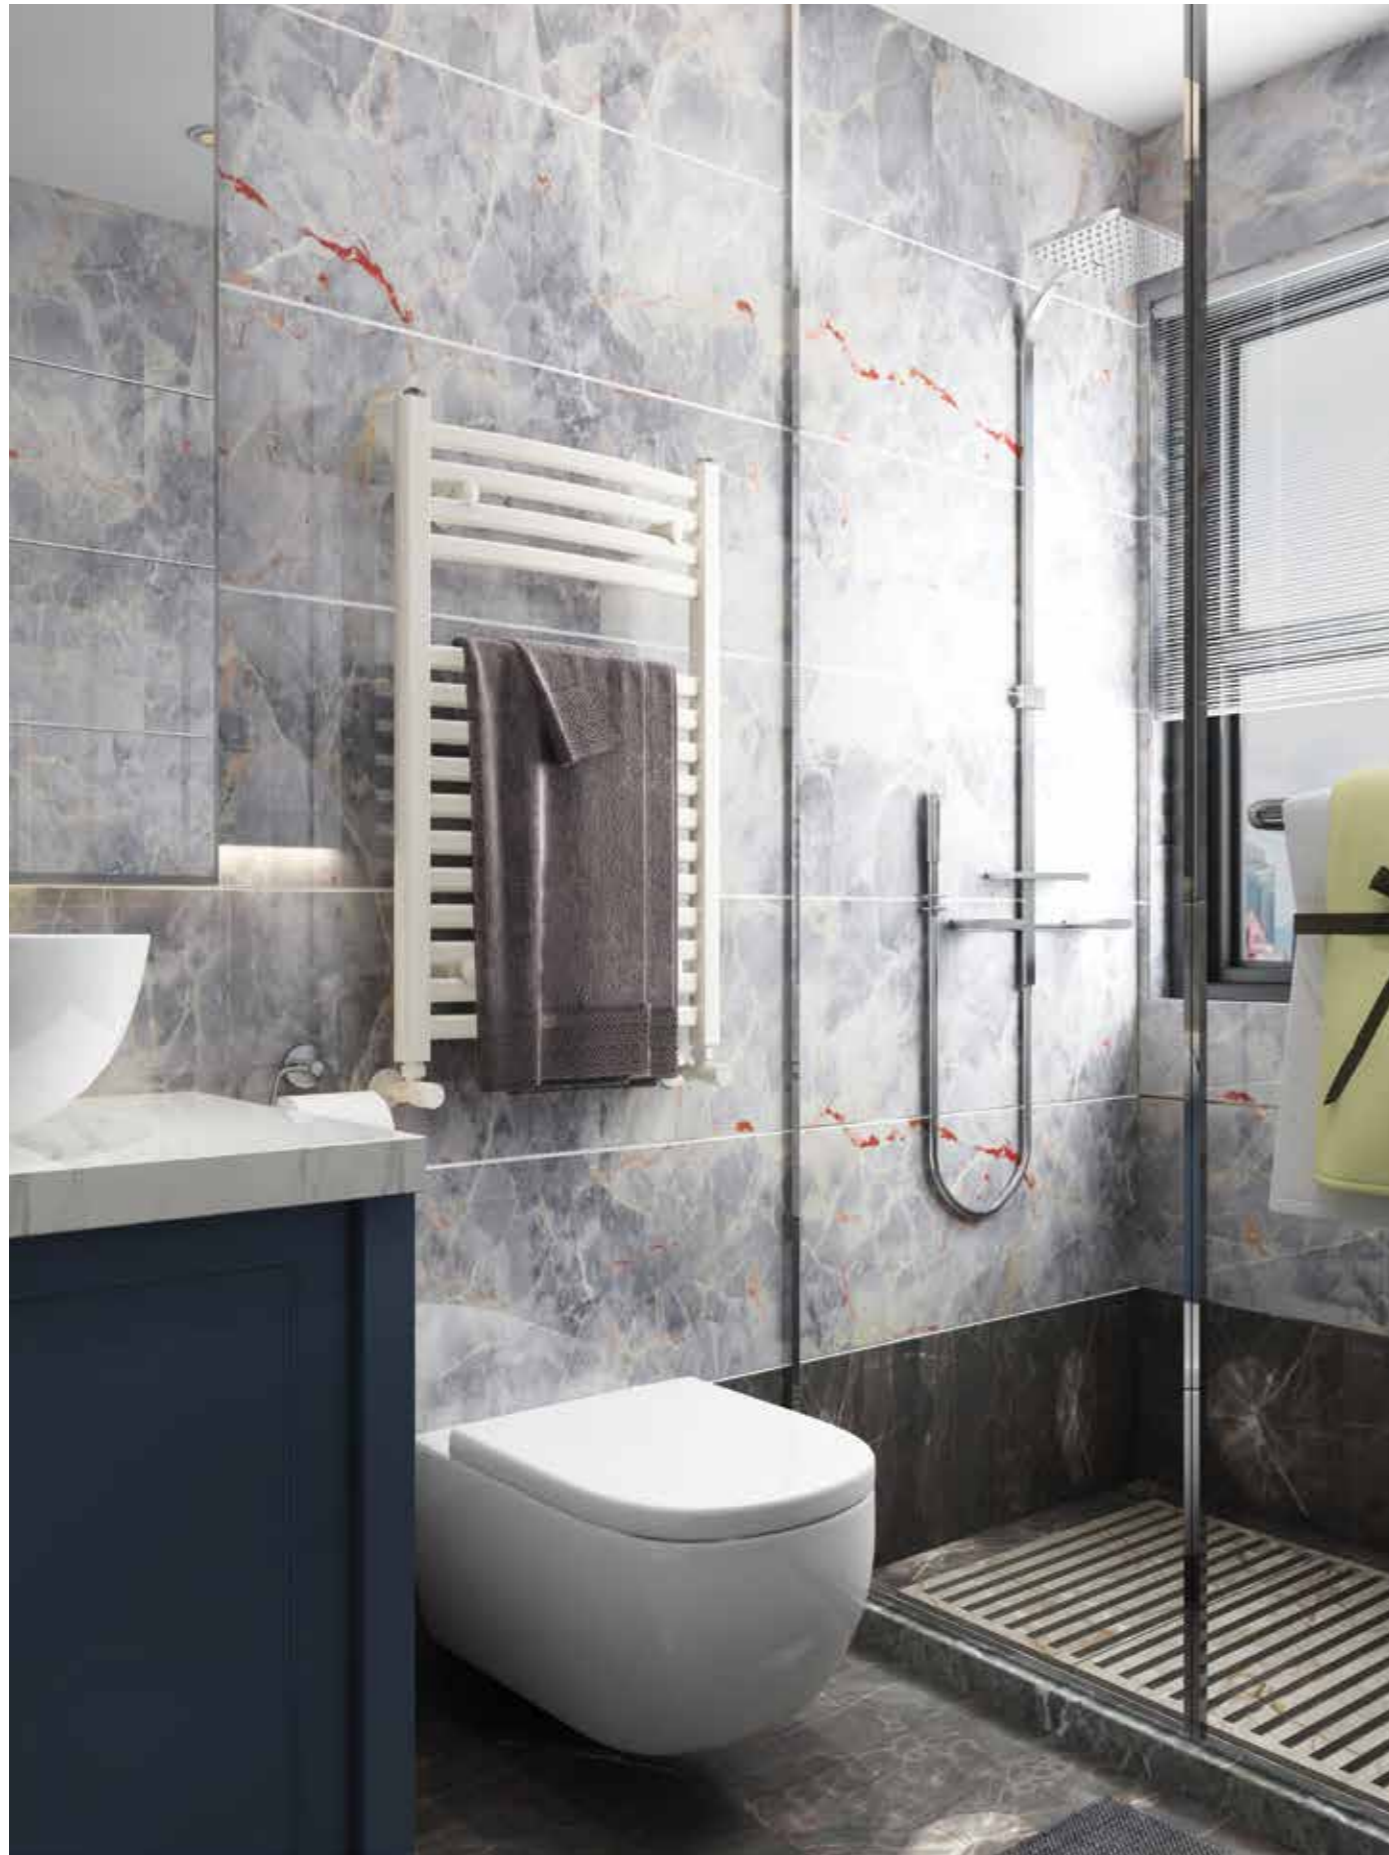

Dias

Код	Артикул	Тип	Колір	Матеріал	Розмір (мм)	Код (№)
29 964	Dias (WHI) P21 1200x500 HY		Білий			59
35 512	Dias (SIL) P21 1200x500 HY	Водяний	Сірий	Низьковуглецева сталь	1200x500x50	74
35 516	Dias (BLA) P21 1200x500 HY		Чорний			82

Код	Артикул	Тип	Колір	Матеріал	Розмір (мм)	Код (№)
29 967	Dias (WHI) P21 1200x600 HY	Водяний	Білий	Низьковуглецева сталь	1200x600x50	60

Швидка сушка

Універсальні кріплення

Кран Маевского у комплекті