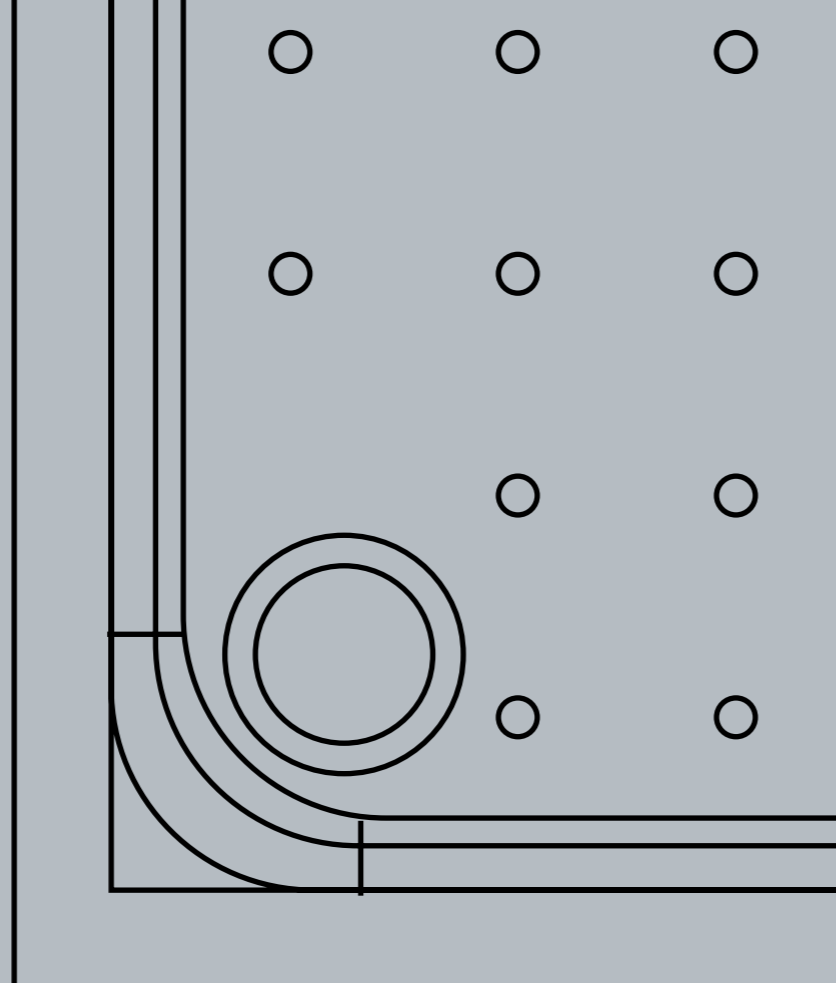

SHOWER ENCLOSURE