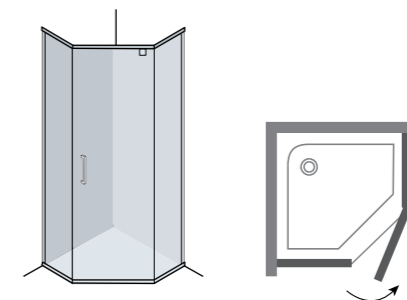

Код	Артикул	Розмір (мм)	Код (№)
33 611	SCORPIO CRM10995-AC6	900x900x2000	290
36 249	SCORPIO CRM10995-AC6 + LEOSCORP 309915	900x900x2150	420
33 612	SCORPIO BLA10995-AC6	900x900x2000	320
36 250	SCORPIO BLA10995-AC6 + LEOSCORP 309915	900x900x2150	450

Рекомендації по комплекту. Ідеальне поєднання.

Трапи	Див. Стор.	Акcesуари	Див. Стор.
Dry Tile304-800MBLA	265	Háček 1101103C	82
Dry FF304-800MBLA	265	Držák 7101103C	82
Dry FF304-700MBLA	265	Držák 7201103C	82
Dry FB304-800	263	Držák 2002103B	83
Dry FA304-800	263	Držák 7202103B	83