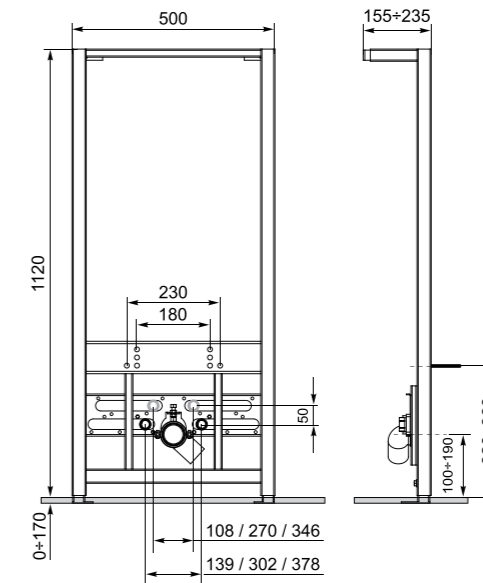

NEST

Комплект інсталяція з унітазом оптимальне рішення для оснащення туалетних кімнат

Інсталяційні системи дозволяють раціонально використовувати простір ванної кімнати і економити воду при зливів.

27
YEARS
POKIB
ГАРАНТІЇ

PRE-WALL INSTALLATION SYSTEM

Nest

Інсталяція для підвісного біде

32 660

Nest QT0155706B

1120 /1290 x 500 x 155/235 mm

Код (№): 119

Рама для прихованого встановлення біде.

Підходить для більшості типів кераміки від різних виробників.

Обладнана металевою пластиною для кріплення

Дві латунні муфти G 1/2" в комплекті.

Призначена для кріплення підвісних біде.