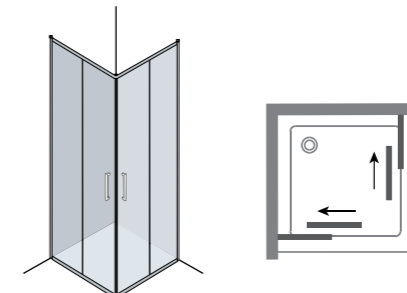

Taurus

Душова кабіна

Подвійні ролики, прямі ручки.
Можлива установка душової кабінки на піддон.

Регулюючий профіль

Безпечне загартоване скло **6 мм**

Можливість встановлення у правий та лівий кути

Ролики з опцією налагодження м'якості ходу

Код	Артикул	Розмір (мм)	Код (№)
33 598	TAURUS CRM1099SC6	900x900x1900	240
36 237	TAURUS CRM1099SC6 + UNISQUARE 309915	900x900x2050	350
33 599	TAURUS WHI1099SC6	900x900x1900	250
36 238	TAURUS WHI1099SC6 + UNISQUARE 309915	900x900x2050	360
33 600	TAURUS BLA1099SC6	900x900x1900	250
36 239	TAURUS BLA1099SC6 + UNISQUARE 309915	900x900x2050	360

Рекомендації по комплекту. Ідеальне поєднання.

Трапи	Див. Стор.	Душові системи	Див. Стор.
Dry FF304-600MBLA	265	Sloup 51105OGB	77
Dry Tile304-600MBLA	265	Sloup 57T105VNKCB	77
Dry FA304-600	263	Sloup 57103OC	79
Dry FB304-600	263	Grand BCR 1004	89
Dry FC304-600	263	Grand WCR 1004	89