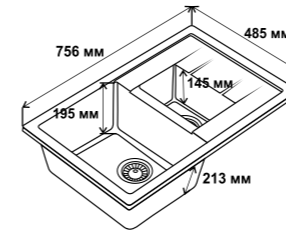

CS 7648

Композитна кухонна мийка