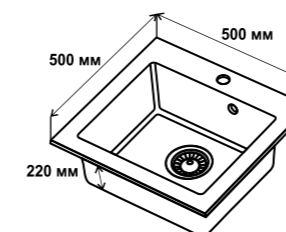

CS 5050

Композитна кухонна мийка

Кухонна мийка з кварцового композиту.

Розмір чаші 400 мм x 400 мм
Загальна висота 220 мм
Мінімальна ширина тумби: 60 см