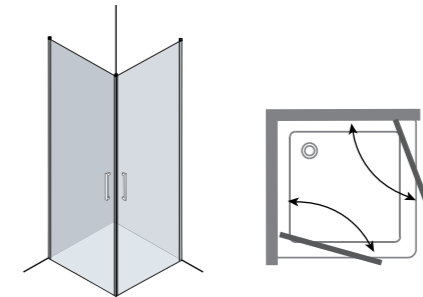

Код	Артикул	Розмір (мм)	Код (№)
33 605	GEMINI CRM1099SC6	900x900x1900	275
36 244	GEMINI CRM1099SC6 + UNISQUARE 309915	900x900x2050	385
33 606	GEMINI CRM1018RC6	1000x800x1900	275
36 245	GEMINI CRM1018RC6 + UNIRECT 301815	1000x800x2050	405

Рекомендації по комплекту. Ідеальне поєднання.

Акcesуари	Див. Стор.	Змішувачі	Див. Стор.
Liberty CRM 1154-4	109	Levný 4050104C	87
Liberty CRM 1154-3	109	Stěnavá 6045102C	87
Liberty CRM 1154	109	Tenso CRM 010	90
Liberty CRM 1153	106	Alza 4051104C	88
Liberty CRM 1122	106	Form CRM 010-22	90