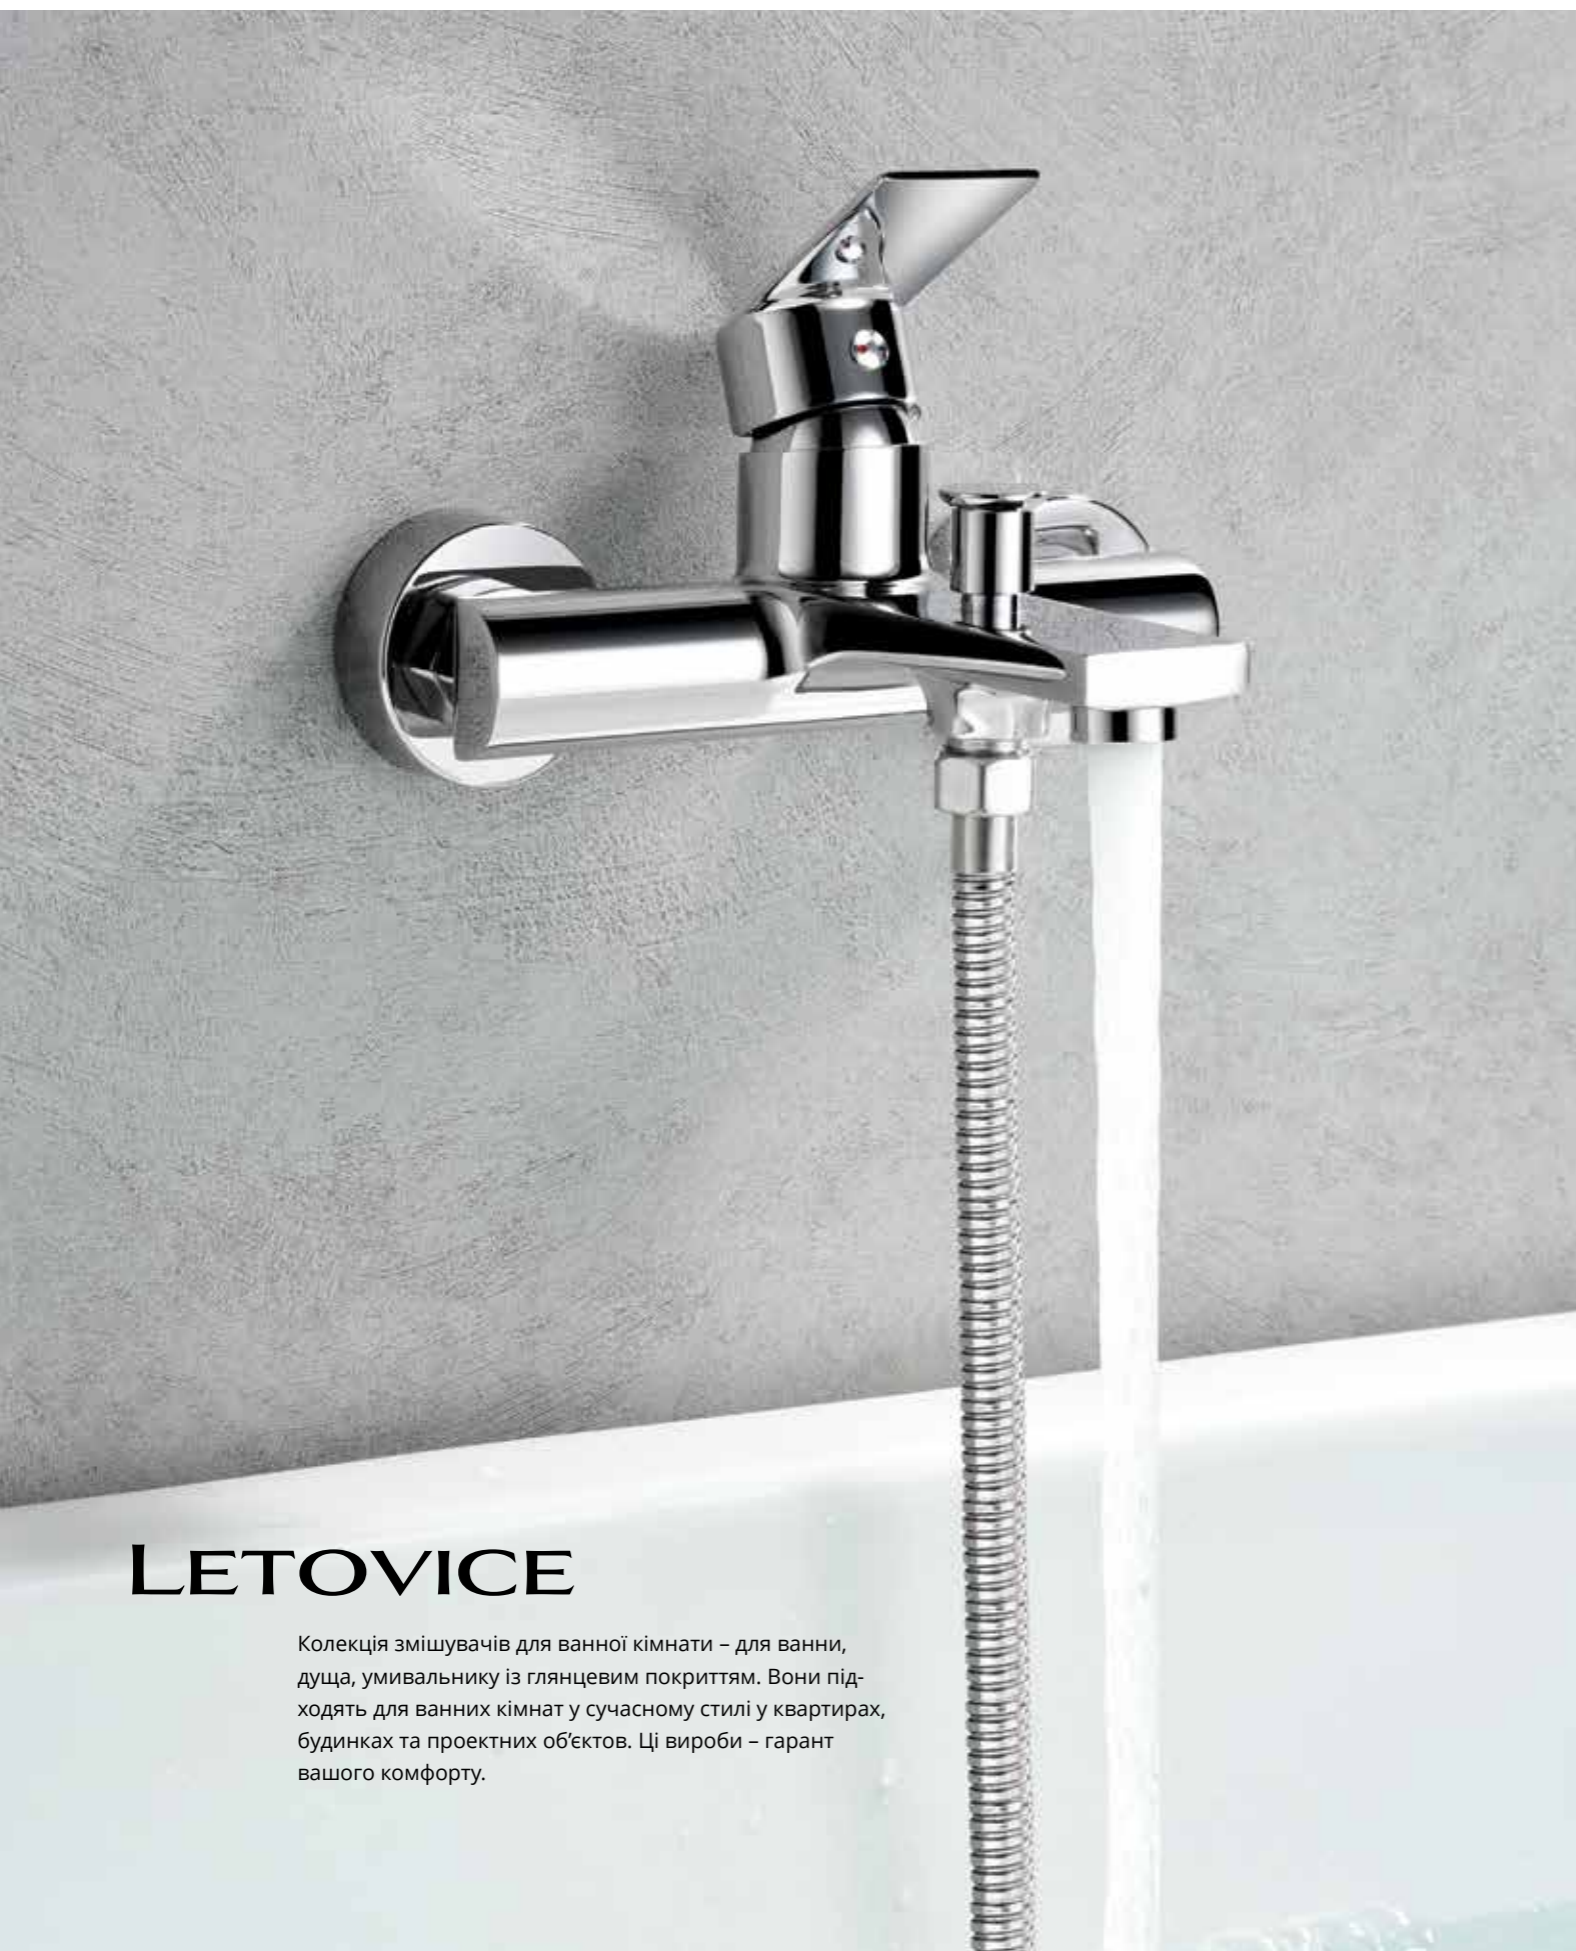

LETOVICE

Колекція змішувачів для ванної кімнати – для ванни, душа, умивальника із глянцевим покриттям. Вони підходять для ванних кімнат у сучасному стилі у квартирах, будинках та проектних об'єктах. Ці вироби – гарант вашого комфорту.

Letovice

Код (№): 56

Код (№): 69

Код (№): 49

Nickel-chromium coating
Ni – 12 nm, Cr – 0,35 nm

Certified cartridge
SEDAL (Spain).

Certified hoses **NEOPERL**
(Germany), **TUCAI** (Spain).

Certified aerator
NEOPERL (Germany).

Особливість колекції Letovice – гострі витончені грані, які відповідають нормам безпеки та зручні у користуванні.

Обирайте змішувачі, виконані у трендовому дизайні та влаштуйте затишний та функціональний дизайн у ванній кімнаті.