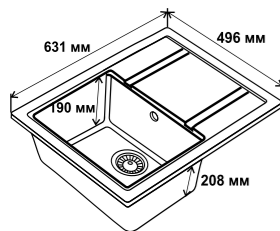

CS 6450

Композитна кухонна мийка