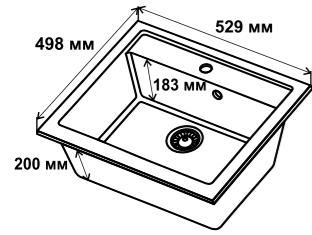

CS 5250

Композитна кухонна мийка