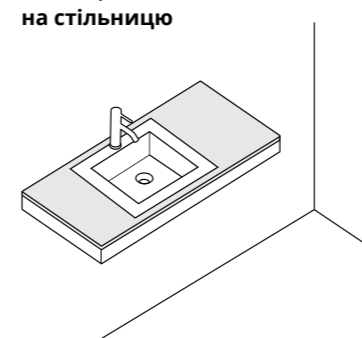

Stork з отвором для змішувача

з донним клапаном

Місце кріплення:
на стільницю