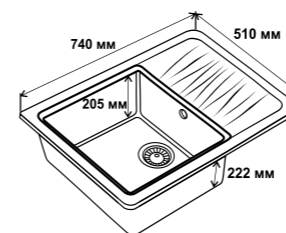

**CS 7440**

Композитна кухонна мийка

Кухонна мийка з кварцу.

З крилом, обертаєма.  
Розмір чаші 429 мм x 425 мм  
Загальна висота 222 мм  
Мінімальна ширина тумби: 50 см

Код	Артикул	Колір	Розмір (мм)	Код (№)
38 287	CS 7440 BEI	Beige	740x510x205	150
38 285	CS 7440 BET	Beton		150
38 284	CS 7440 BLA	Black		150
38 288	CS 7440 GRE	Grey		150
38 286	CS 7440 WHI	White		150
38 376	CS 7440 COF	Coffee		150