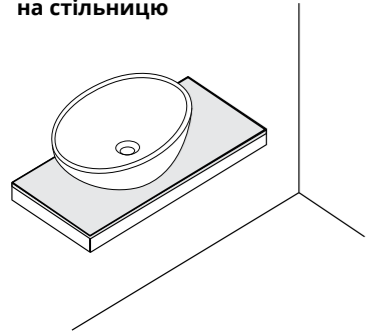

Amazon

з донним клапаном

Місце кріплення:
на стільницю

Раковина накладна кругла з донним клапаном.