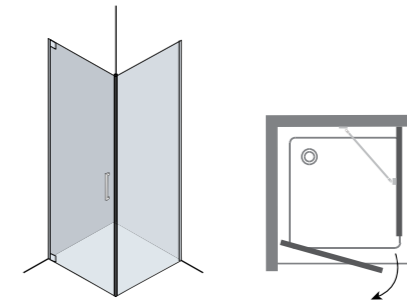

Код	Артикул	Розмір (мм)	Код (№)
33 614	AQUARIUS CRM1099SC6	900x900x1900	380
36 252	AQUARIUS CRM1099SC6 + UNISQUARE 309915	900x900x2050	490

Рекомендації по комплекту. Ідеальне поєднання.

Акcesуари	Див. Стор.	Змішувачі	Див. Стор.
Mýdlenka 4102103C	83	Votice 65T105NGC	75
Držák 7202103C	82	Votice 6442T105NKC	75
Držák 7101103C	82	Zdeněk 4032102C	59
Háček 1101103C	82	Loděnice 3031102KC	57
Držák 7102103C	82	Slavonice 6242103C	55