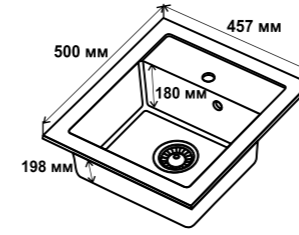

CS 5046

Композитна кухонна мийка