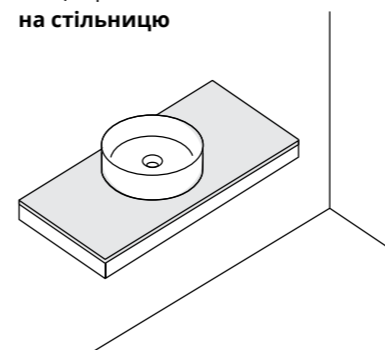

Kalao

з донним клапаном

Місце кріплення:
на стільницю

Раковина накладна кругла з донним клапаном.