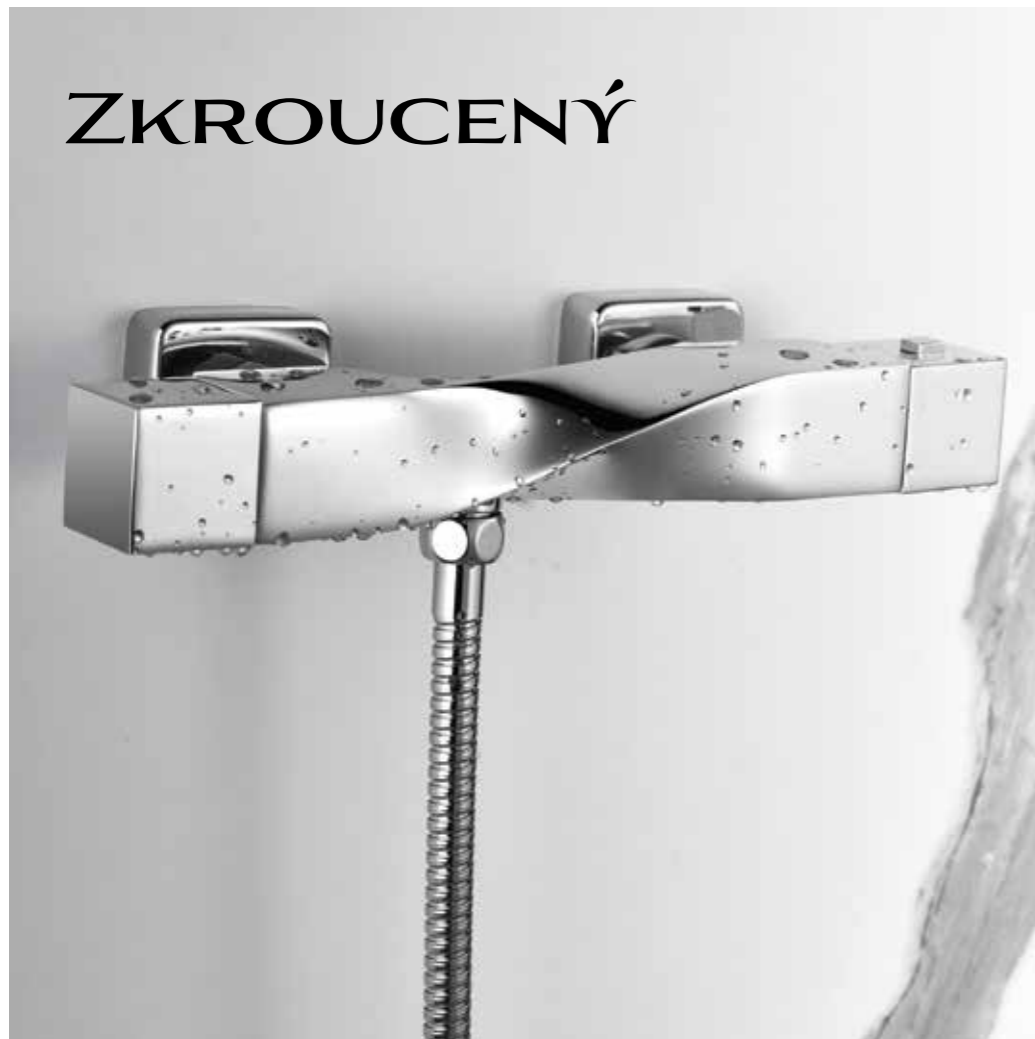

Змішувач для душу із термостатом з незвичайним дизайном, який задовольнить найвибагливішого дизайнера.

Завдяки йому можна відрегулювати потужність та температуру водного струменя, незважаючи на тиск у системі.

35 765
Zkroucený 40T105C
Термостатичний змішувач для душу
Код (№): 112

VOTICE

Колекція змішувачів Votice – інноваційне рішення для сучасної ванної кімнати.

Деякі моделі мають прихований монтаж з клавішним перемиканням. Вони – стильні, практичні, функціональні. Мають термостат, який стабілізує температуру води від час прийняття душу чи ванни, незважаючи на зміну температури та тиску у системі.