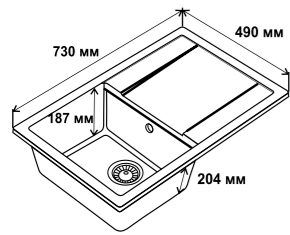

CS 7449

Композитна кухонна мийка