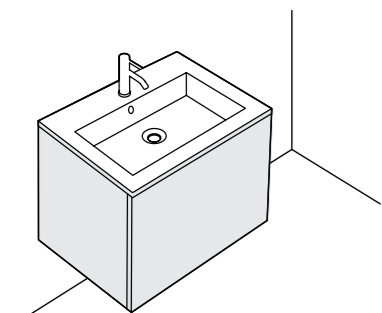

Albatross

з донним клапаном

Місце кріплення:
врізна на меблеву тумбу

Раковина врізна прямокутна з донним клапаном.