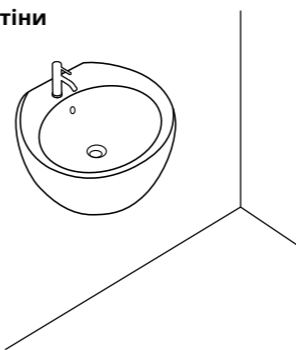

Robin – моноблок з донним клапаном

Місце кріплення:
до стіни

Раковина підвісна моноблок
з донним клапаном.