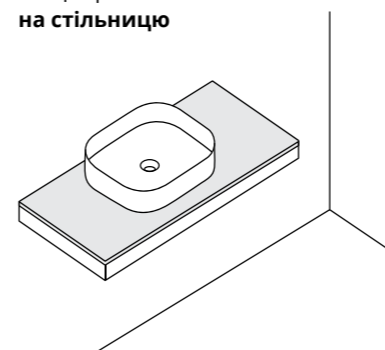

Kolibri

з донним клапаном

Місце кріплення:
на стільницю

Раковина накладна квадратна з донним клапаном.