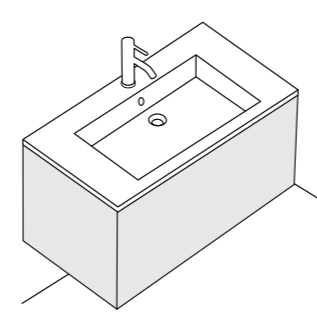

Albatross NEW

з донним клапаном

Місце кріплення:
врізна на меблеву тумбу

Раковина врізна прямокутна права з донним клапаном.