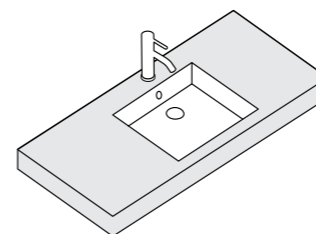

Stork

з донним клапаном

Місце кріплення:
врізна під стільницю

Раковина врізна під стільницю квадратна з донним клапаном.

Код	Артикул	Форма	Колір	Розмір (мм)	Код (№)
37 744	QT15116086W	Квадратна	WHITE	440 x 340 x 190	60