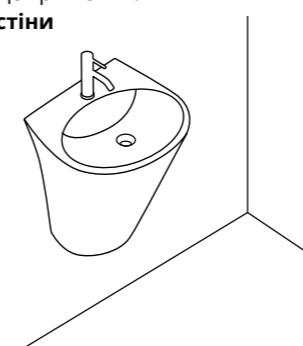

Virgo - моноблок

з донним клапаном

Місце кріплення:
до стіни

Раковина підвісна моноблок
з донним клапаном.