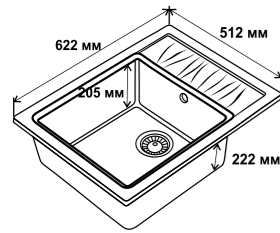

CS 6250

Композитна кухонна мийка