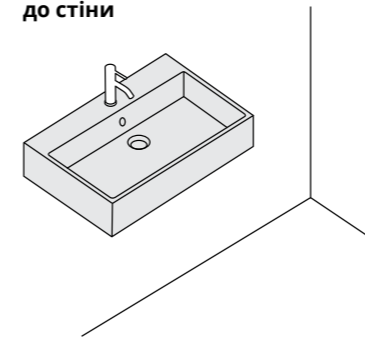

Nando

з донним клапаном

Місце кріплення:
до стіни

Раковина підвісна прямокутна з донним клапаном MATT BLACK.

Код	Артикул	Форма	Колір	Розмір (мм)	Код (№)
34 852	QT1211K4041MB	Прямокутна	MATT BLACK	600 x 420 x 130	200

Рекомендації по комплекту. Ідеальне поєднання.

Змішувачі	Див. Стор.	Змішувачі	Див. Стор.
Lipno 1023101C	29	Nihonto 1022101B	27
Lipno 1023101G	29	Ústěk 1016107CW	21
Lipno 1023101CB	29	Vranov 1018104C	33

Тонка кераміка Qtap

Непориста поверхня гарантує найпростіший догляд
Поверхня з високоякісного матеріалу (склоподібний фарфор) непроникна для бактерій

Глянцева поверхня завжди гладка і блискуча
Поверхня стійка до накопичення вапняного нальоту і легка в догляді

Поверхня стійка до подряпин
Вдосконалена технологія і випал при високих температурах забезпечує глянсову поверхню, стійку до подряпин і плям