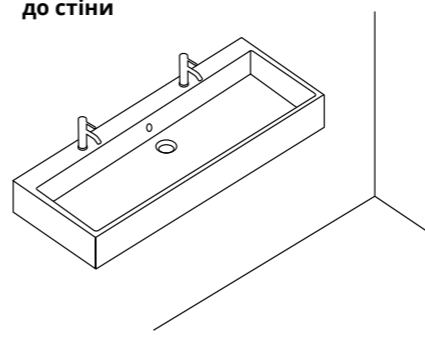

Nando

з донним клапаном

Місце кріплення:
до стіни

Раковина підвісна прямокутна з донним клапаном.

Код	Артикул	Форма	Колір	Розмір (мм)	Код (№)
34 851	QT1211K428W	Прямокутна	WHITE	1100 x 420 x 135	260