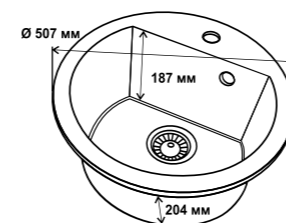

CS D510

Композитна кухонна мийка

Кухонна мийка з кварцу.

Розмір чаші 445 мм x 384 мм
Загальна висота 204 мм
Мінімальна ширина тумби: 50 см