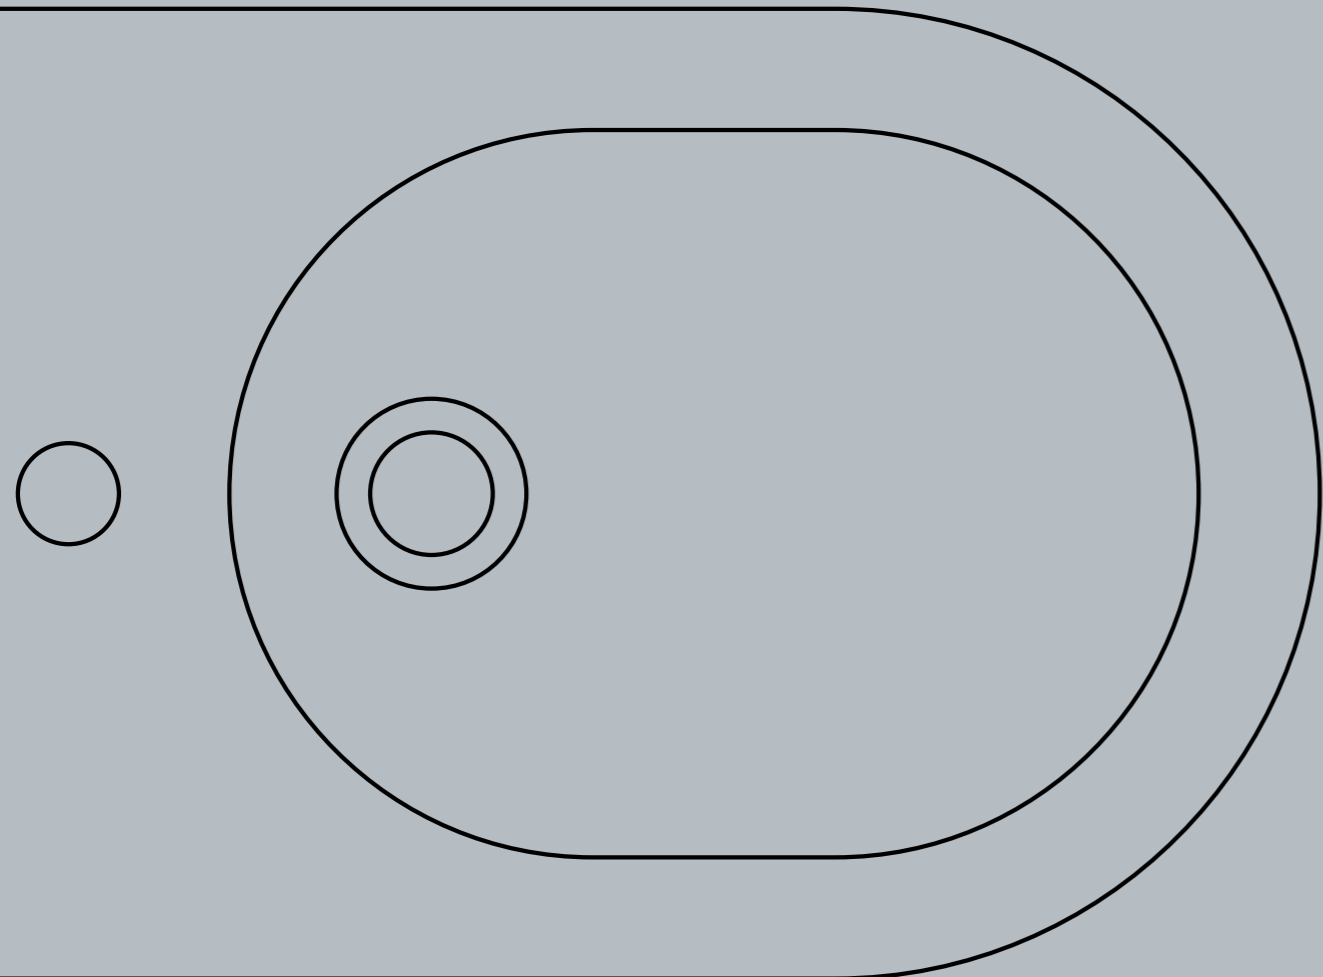

**Crow**  
з донним клапаном

Місце кріплення:  
до стіни

Раковина підлогова моноблок з донним клапаном.

Код	Артикул	Форма	Колір	Розмір (мм)	Код (№)
37 749	QT0511G315W	Моноблок	WHITE	450 x 435 x 835	190