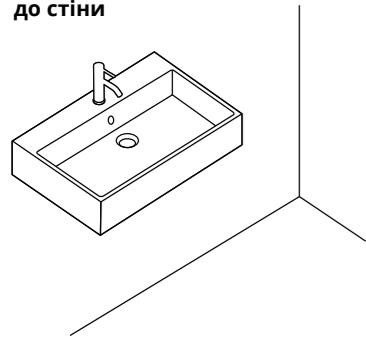

Nando

з донним клапаном

Місце кріплення:
до стіни

Раковина підвісна прямокутна з донним клапаном.

Код	Артикул	Форма	Колір	Розмір (мм)	Код (№)
31 150	QT1211K404W			600 x 420 x 130	100
31 149	QT1211K404AW			500 x 420 x 130	80
26 879	QT12115711W	Прямокутна	WHITE	510 x 360 x 120	95
34 849	QT1211K427W			710 x 425 x 135	130
34 850	QT1211K419W			800 x 415 x 155	160