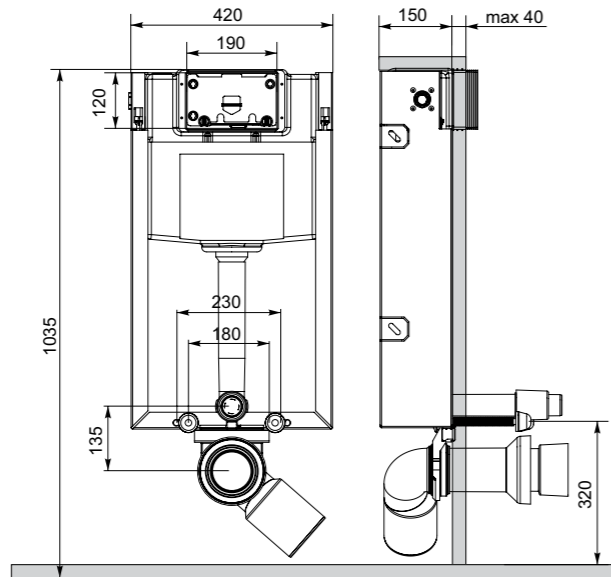

Nest PR QT0134M429

Інсталяція для підвісного унітазу з панеллю білий, хром, сатин

32 662
Nest QT0134M429
1035 x 420 x 150 mm, 18/23 см

Рама для «важкого» встановлення унітазу **PROFESSIONAL**.
Двофункціональний набір з регулюванням кількості зливаючої води (3/6 л) і функцією Water Stop.
Латунні патрубки дозволяють підключати воду зверху і з лівого боку.
Ізолюваний бак запобігає утворенню конденсату на стінках.

Інсталяція Nest ST QT0133M425 або Nest ST QT0134M429
+ будь яка панель змиву GLASS

Код (№): 170

32 666
Nest QT0111V1107GB
Панель лінійна Black glass

32 664
Nest QT0111V1105GW
Панель лінійна White glass

32 661
Nest QT0111V1163GB
Панель кругла Black glass

32 678
Nest QT0111V1164GW
Панель кругла White glass

Інсталяція Nest ST QT0133M425 або Nest ST QT0134M429
+ будь яка панель змиву SATIN, CHROME

Код (№): 119

32 676
Nest QT0111M11112CRM
Панель кругла Chrome

32 671
Nest QT0111M08382SAT
Панель лінійна Satin

32 669
Nest PL M06SAT
Панель квадратна Satin

32 675
Nest QT0111M11111SAT
Панель кругла Satin

32 672
Nest QT0111M08381CRM
Панель лінійна Chrome

32 670
Nest PL M06CRM
Панель квадратна Chrome

Інсталяція Nest ST QT0133M425 або Nest ST QT0134M429
+ будь яка панель змиву BLACK MATT

Код (№): 117

36 863
Nest QT0111M11111W
Панель кругла White

32 674
Nest QT0111M08V1384W
Панель лінійна White

36 865
Nest QT0111M11V1114W
Панель кругла White Chrome ring

Інсталяція Nest ST QT0133M425 або Nest ST QT0134M429
+ будь яка панель змиву BLACK MATT

Код (№): 125

32 677
Nest QT0111M11V1146MB
Панель кругла Black matt

32 673
Nest QT0111M08V1091MB
Панель лінійна Black matt