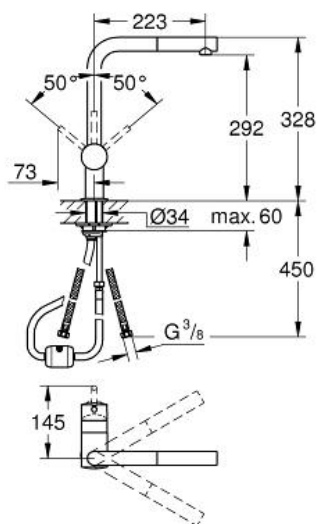

MINTA

Смеситель однорычажный для мойки,  
DN 15

MODEL # 32168000

Pure Freude  
an Wasser

GROHE

Product Description:

MINTA

Смеситель однорычажный для мойки, DN 15

Standard Specification:

монтаж на одно отверстие

GROHE StarLight хромированная поверхность

GROHE SilkMove керамический картридж Ø 46 мм

выдвижной излив с аэратором

регулировка расхода воды

поворотный трубкообразный излив

радиус поворота 360°

встроенный обратный клапан

с защитой от обратного потока

гибкая подводка

система быстрого монтажа

Color:

□ 32168000 хром