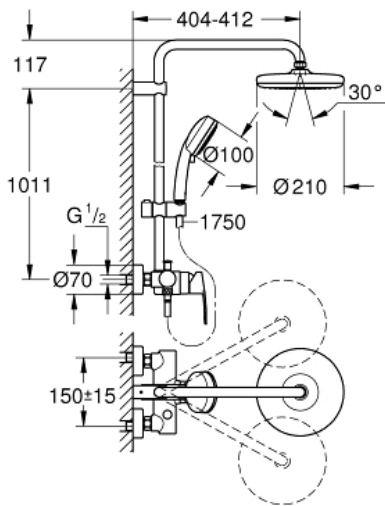

## Product Description:

Душевая система с однорычажным смесителем настенного монтажа

## Standard Specification:

включает в себя:

горизонтальный поворотный душевой

кронштейн 390 мм

однорычажный смеситель для душа с переключателем

выбор между:

душевая струя Rain

с шаровым шарниром

угол поворота  $\pm 15^\circ$

ручной душ New Tempesta Cosmopolitan 100 (27 571 001)

2 вида струй:

Rain, Jet

регулируется по высоте с помощью

скользящего элемента

душевой шланг, 1.750 мм 1/2" x 1/2" (28 410)