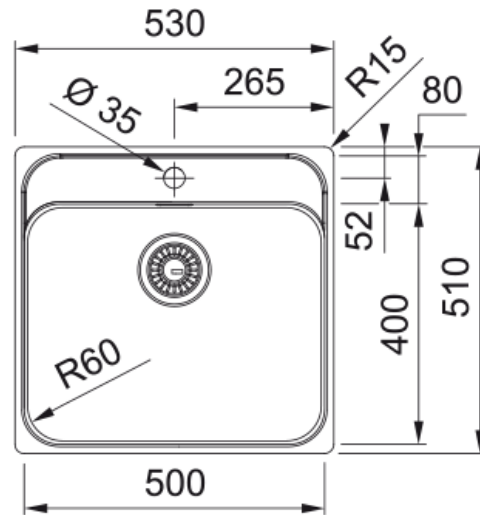

Smart SRX 210-50 TL, нержавіюча сталь | 127.0703.299

Technical Data

Інформація про продукт

Тип мийки	Мийка без крила
Тип матеріалу	Нержавіюча сталь
Кількість чаш	1
Колір	Сталь
Тип покриття	Полірована

Розміри

Зовн. розмір: справа наліво	530.0
Зовн. розмір: спереду назад	510.0
Розмір чаші 1: справа наліво	500.0
Розмір чаші 1: спереду назад	400.0
Чаша 1: глибина	171.0

Монтаж

Мінімальний розмір шафки	60 см
--------------------------	-------

Специфікації продукту

Тип монтажу	Монтаж врівень
Тип монтажу	Занижений кант
Зливний отвір	3 1/2"
Положення крила	Без крила

Ідентифікатори продукту

Бренд продукту	FRANKE
Сімейство продуктів	Smart
Модельний ряд	Smart
Логотип затвердження	CE
Логотип затвердження	UKCA