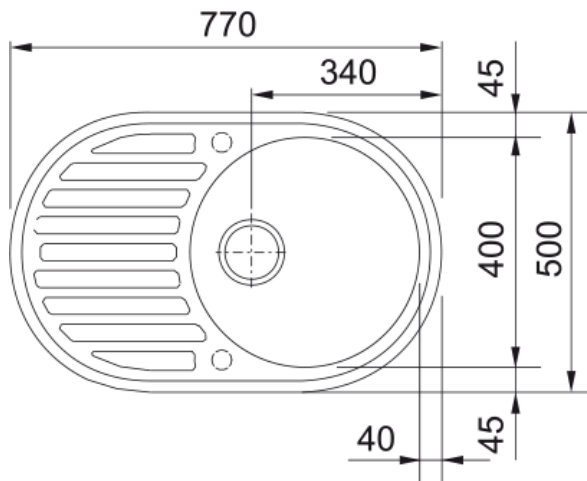

RONDA ROG 611, Фраграніт | 114.0254.780

Technical Data

Інформація про продукт

Тип мийки	Мийка з крилом
Тип матеріалу	Фраграніт
Кількість чаш	1
Колір	Бежевий
Тип покриття	Немає

Розміри

Зовн. розмір: справа наліво	770.0
Зовн. розмір: спереду назад	500.0
Розмір чаші 1: справа наліво	400.0
Розмір чаші 1: спереду назад	400.0
Чаша 1: глибина	205.0

Монтаж

Мінімальний розмір шафки	50 см
--------------------------	-------

Специфікації продукту

Тип монтажу	Врізна
Зливний отвір	3 1/2"
Положення крила	Оборотна

Ідентифікатори продукту

Бренд продукту	FRANKE
Сімейство продуктів	Немає
Модельний ряд	Ronda
Логотип затвердження	CE

Особливості

Кількість крил	1
Можливість обертання	Так
Місце для монтажу змішувача	Так
Зливний клапан в комплекті	Так

Тип зливного клапану	Ручний
Сифон в комплекті	Так
Кількість отворів під змішувач	2 - попередньо підфрезеровані
Отвір для дозатора мила	Ні