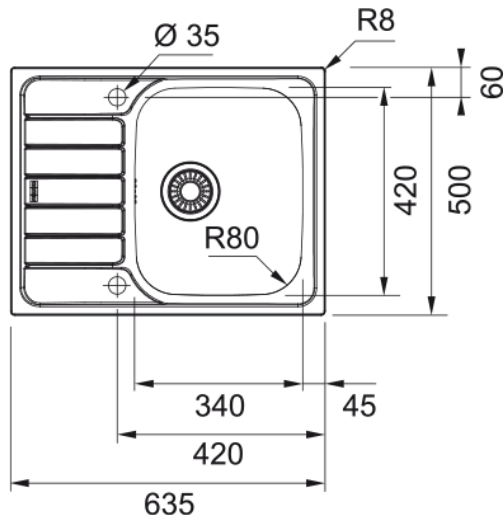

Spark SKL 611-63, нержавіюча сталь | 101.0598.808

Technical Data

Інформація про продукт

Тип мийки	Мийка з крилом
Тип матеріалу	Нержавіюча сталь
Кількість чаш	1
Колір	Сталь
Тип покриття	Декор

Розміри

Зовн. розмір: справа наліво	635.0
Зовн. розмір: спереду назад	500.0
Розмір чаші 1: справа наліво	340.0
Розмір чаші 1: спереду назад	420.0
Чаша 1: глибина	160.0
Довж. вирізу врізний монтаж	615.0
Шир. вирізу врізний монтаж	480.0

Монтаж

Мінімальний розмір шафки	45 см

Специфікації продукту

Тип монтажу	Врізна
Зливний отвір	3 1/2"
Положення крила	Оборотна

Ідентифікатори продукту

Бренд продукту	FRANKE
Сімейство продуктів	Немає
Модельний ряд	Spark
Логотип затвердження	CE

Особливості

Кількість крил	1
Можливість обертання	Так